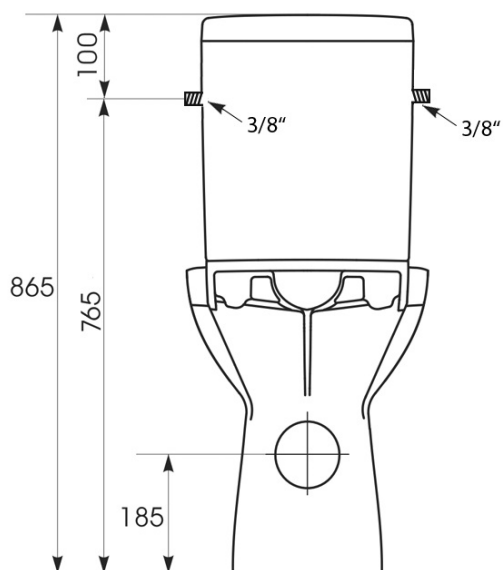

Technický list