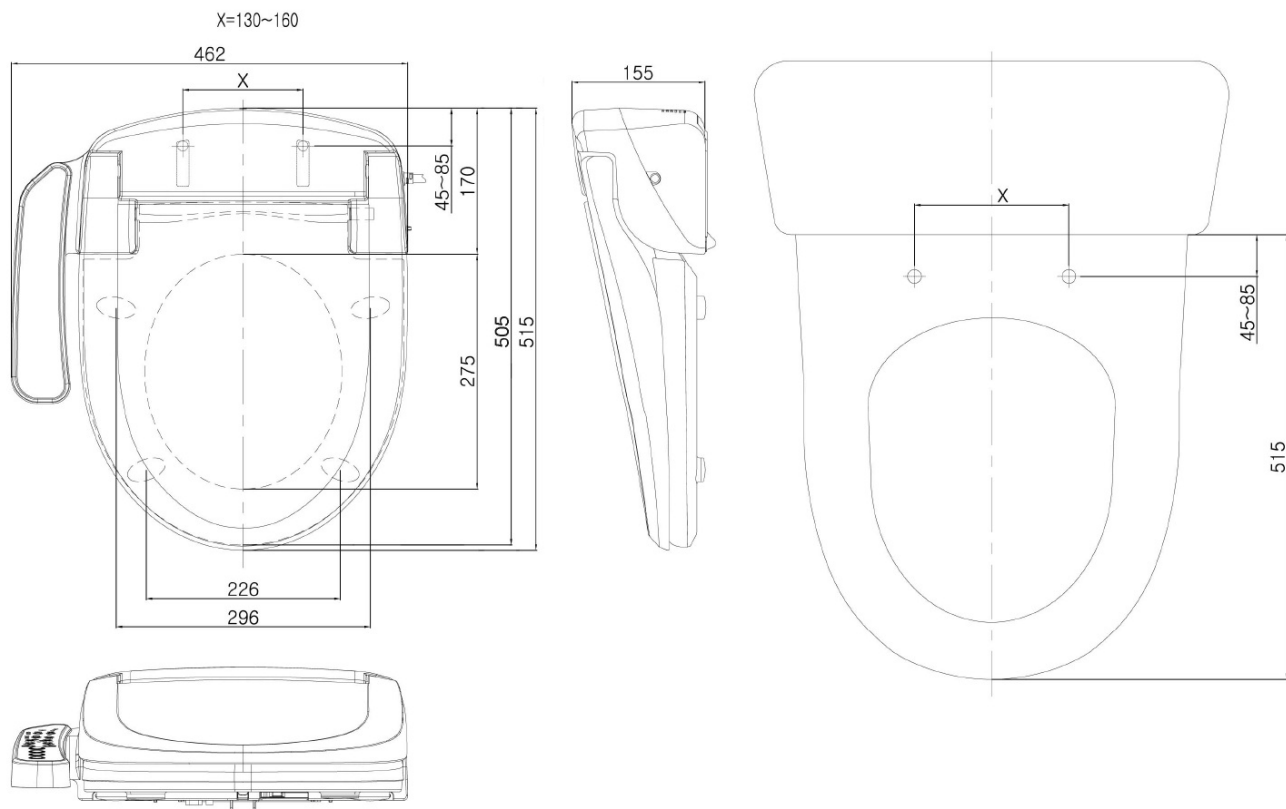

HANDICAP WC kombi s elektronickým bidetem BLOOMING EKO PLUS