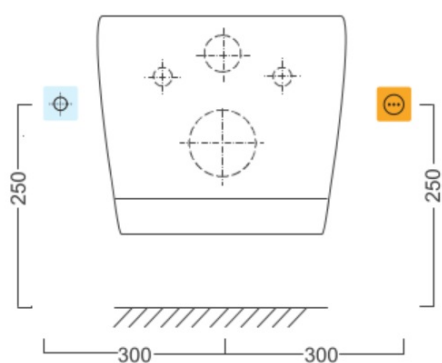

HANDICAP WC kombi s elektronickým bidetem BLOOMING EKO PLUS

SAPHO

Option A