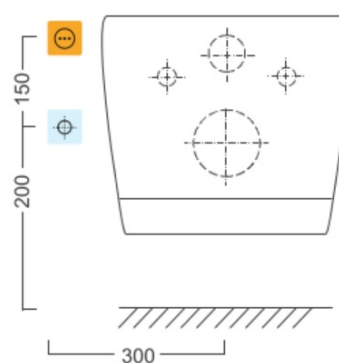

Option B

- Electrical outlet
- Cold water connection