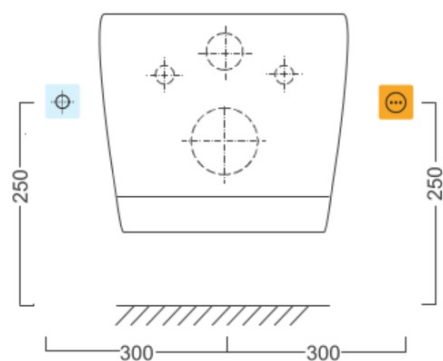

Hloubka: 675 mm

Parametry

Barva: Bílá

Materiál: Keramika

Technologie splachování: Rimless

Tvar: Klasik

Funkce bidetu: Automatické čištění trysek, Bidetová a dámská tryska, Dotykový senzor v sedátku, LED noční osvětlení, Masážní oplach, Nastavitelná poloha trysek, Nastavitelná teplota vody, Nastavitelný tlak vody, Oscilační pohyb trysky, Teplovzdušné sušení, Úsporný režim ve stand by, Vyhřívané sedátko

Option A

Option B

-  Electrical outlet
-  Cold water connection