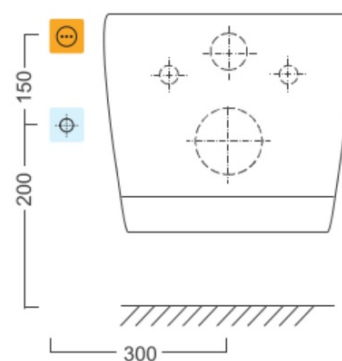

Hloubka: 675 mm

Parametry

Barva: Bílá

Materiál: Keramika

Technologie splachování: Rimless

Tvar: Klasik

Funkce bidetu: Automatické čištění trysek, Bidetová a dámská tryska, Dotykový senzor v sedátku, LED noční osvětlení, Masážní oplach, Nastavitelná poloha trysek, Nastavitelná teplota vody, Nastavitelný tlak vody, Oscilační pohyb trysky, Teplovzdušné sušení, Úsporný režim ve stand by, Vyhřívané sedátko

Option A

Option B

-  Electrical outlet
-  Cold water connection