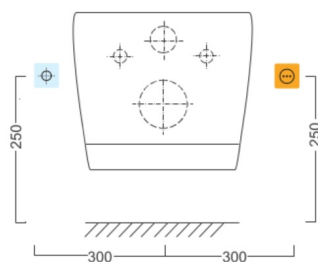

HANDICAP WC kombi s elektronickým bidetem BLOOMING EKO PLUS

Option A