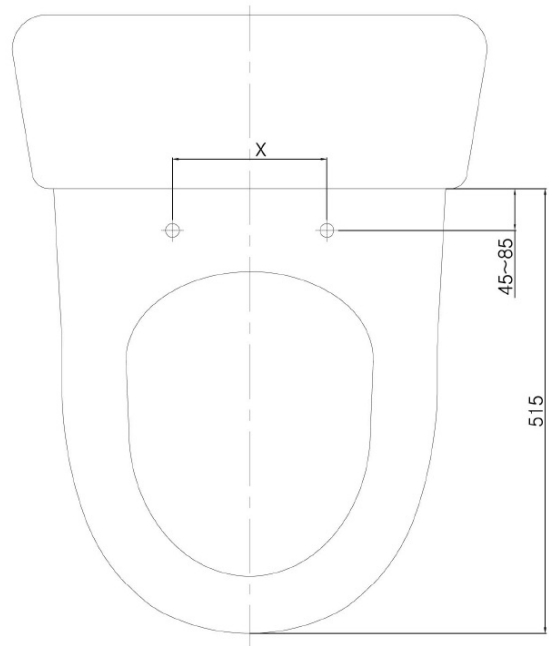

**HANDICAP WC kombi zvýšený sedák s elektronickým bidetem BLOOMING EKO PLUS,
Rimless, zadní odpad, bílá**

Objednací kód: NB-1160D-1

Rozměry

Šířka: 375 mm

Výška: 865 mm

Hloubka: 675 mm

Parametry

Barva: Bílá

Materiál: Keramika

Záruka: 2 roky

**Technický list**

Option A

Option B

-  Electrical outlet
-  Cold water connection