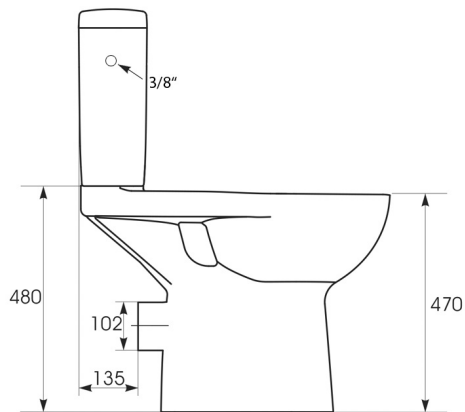

**HANDICAP WC kombi zvýšený sedák s elektronickým bidetem BLOOMING EKO PLUS,
Rimless, zadní odpad, bílá**

Objednací kód: NB-1160D-1

Rozměry

Šířka: 375 mm

Výška: 865 mm

Hloubka: 675 mm

Parametry

Barva: Bílá

Materiál: Keramika

Záruka: 2 roky

**Technický list**

Option A

Option B

-  Electrical outlet
-  Cold water connection