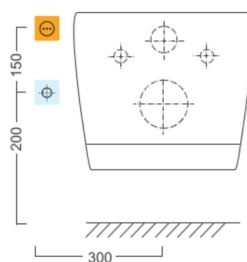

HANDICAP WC kombi s elektronickým bidetem BLOOMING EKO PLUS

SAPHO

Objednací kód: NB-1160D-1

Rozměry

Šířka: 375 mm
Výška: 865 mm
Hloubka: 675 mm

Parametry

Barva: Bílá
Materiál: Keramika
Záruka: 2 roky

Technický list

HANDICAP WC kombi s elektronickým bidetem BLOOMING EKO PLUS

HANDICAP WC kombi s elektronickým bidetem BLOOMING EKO PLUS

Option A

Option B

- Electrical outlet
- Cold water connection