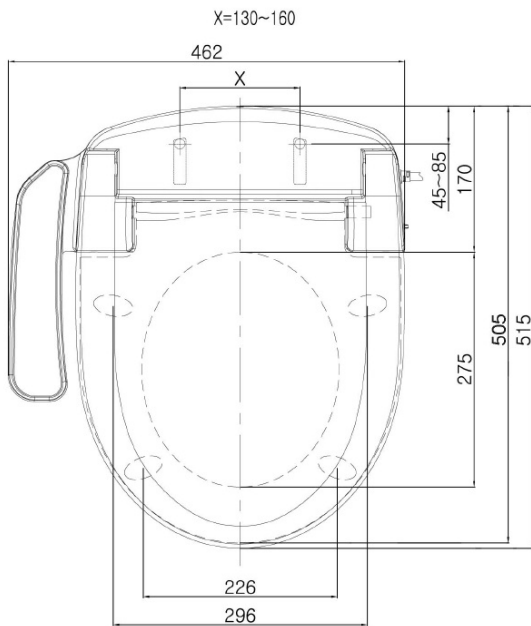

**HANDICAP WC kombi zvýšený sedák s elektronickým bidetem BLOOMING EKO PLUS,
Rimless, zadní odpad, bílá**

Objednací kód: NB-1160D-1

Rozměry

Šířka: 375 mm

Výška: 865 mm

Hloubka: 675 mm

Parametry

Barva: Bílá

Materiál: Keramika

Záruka: 2 roky

**Technický list**

Option A

Option B

-  Electrical outlet
-  Cold water connection