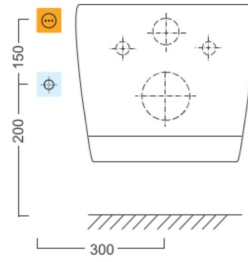

**HANDICAP WC kombi zvýšený sedák s elektronickým bidetem BLOOMING EKO PLUS,
Rimless, zadní odpad, bílá**

Objednací kód: NB-1160D-1

Rozměry

Šířka: 375 mm

Výška: 865 mm

Hloubka: 675 mm

Parametry

Barva: Bílá

Materiál: Keramika

Záruka: 2 roky

**Technický list**

Option A

Option B

-  Electrical outlet
-  Cold water connection