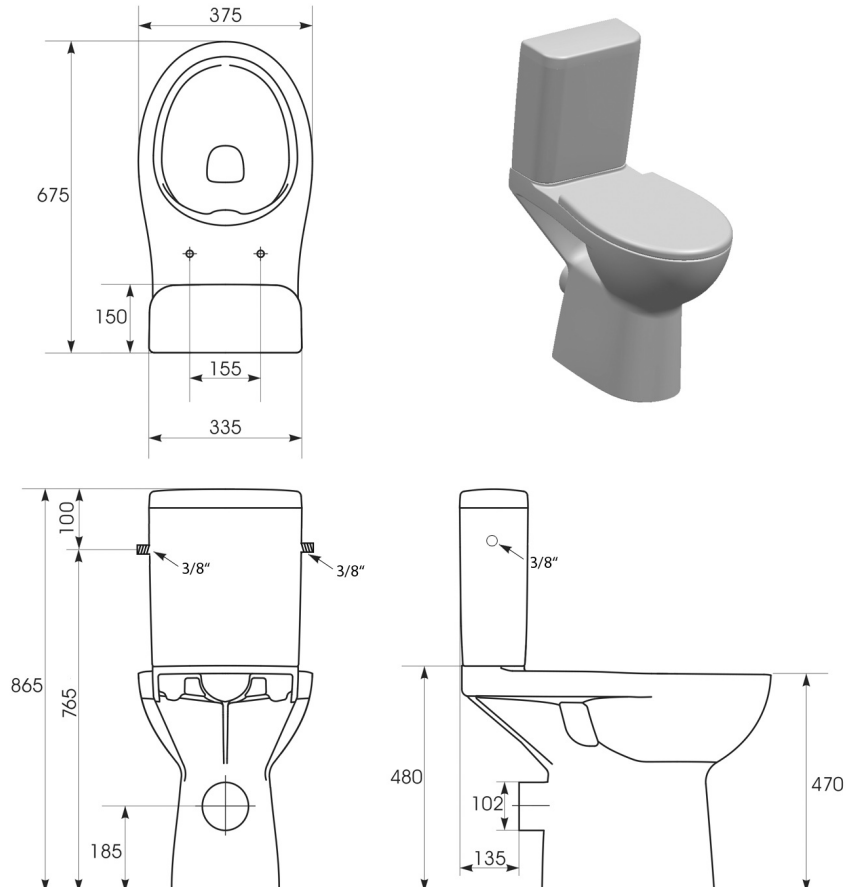

HANDICAP WC kombi s elektronickým bidetem BLOOMING EKO PLUS

SAPHO

Objednací kód: NB-1160D-1

Rozměry

Šířka: 375 mm
Výška: 865 mm
Hloubka: 675 mm

Parametry

Barva: Bílá
Materiál: Keramika
Záruka: 2 roky

Technický list

HANDICAP WC kombi s elektronickým bidetem BLOOMING EKO PLUS

HANDICAP WC kombi s elektronickým bidetem BLOOMING EKO PLUS

Option A

Option B

- Electrical outlet
- Cold water connection