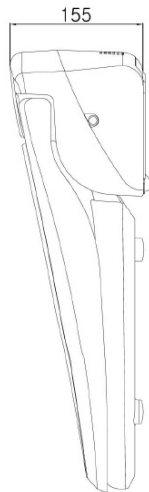

**HANDICAP WC kombi zvýšený sedák s elektronickým bidetem BLOOMING EKO PLUS,
Rimless, zadní odpad, bílá**

Objednací kód: NB-1160D-1

Rozměry

Šířka: 375 mm

Výška: 865 mm

Hloubka: 675 mm

Parametry

Barva: Bílá

Materiál: Keramika

Záruka: 2 roky

**Technický list**

Option A

Option B

-  Electrical outlet
-  Cold water connection