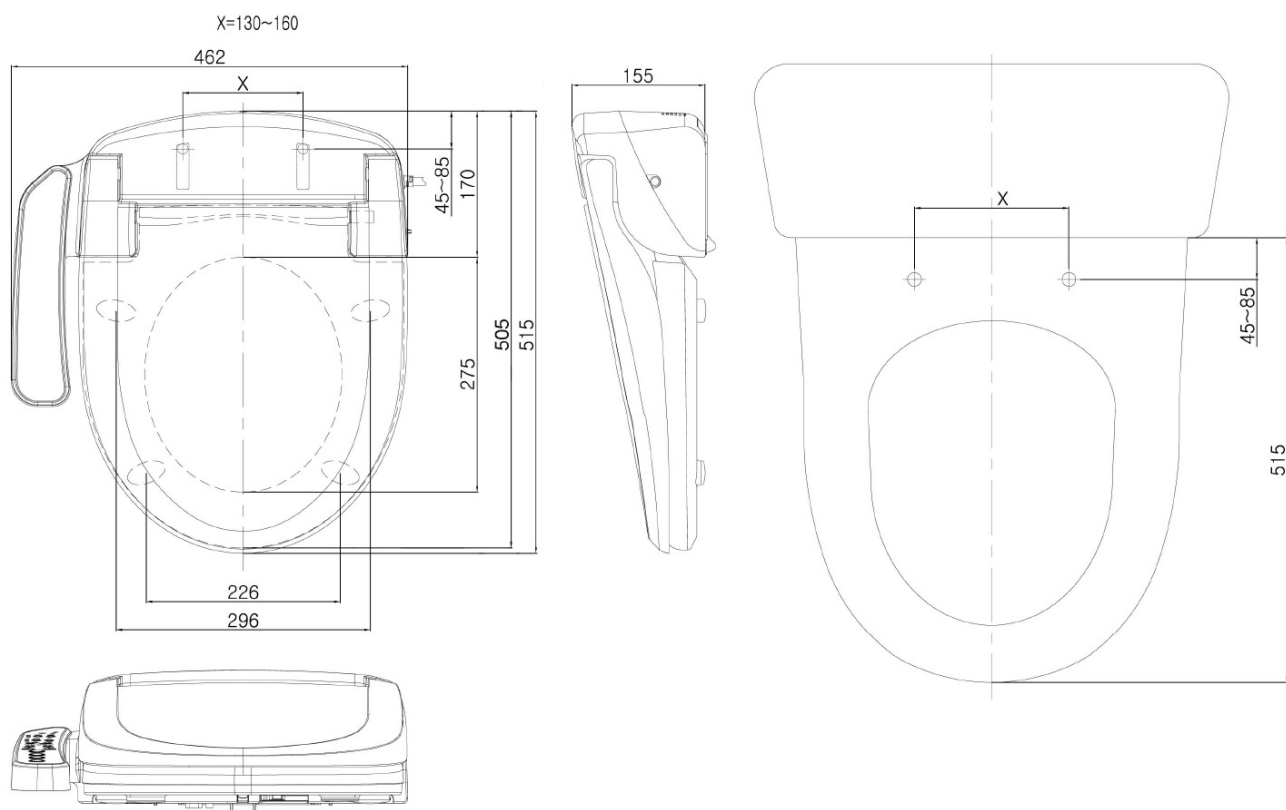

HANDICAP WC kombi s elektronickým bidetem BLOOMING EKO PLUS

SAPHO

Objednací kód: NB-1160D-1

Rozměry

Šířka: 375 mm
Výška: 865 mm
Hloubka: 675 mm

Parametry

Barva: Bílá
Materiál: Keramika
Záruka: 2 roky

Technický list

HANDICAP WC kombi s elektronickým bidetem BLOOMING EKO PLUS

HANDICAP WC kombi s elektronickým bidetem BLOOMING EKO PLUS

Option A

Option B

- Electrical outlet
- Cold water connection