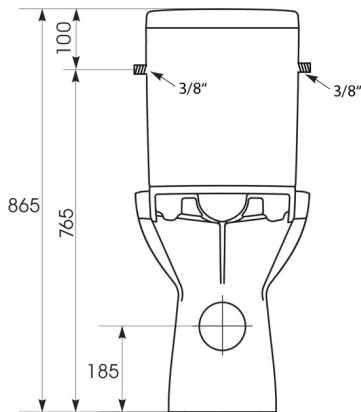

**HANDICAP WC kombi zvýšený sedák s elektronickým bidetem BLOOMING EKO PLUS,
Rimless, zadní odpad, bílá**

Objednací kód: NB-1160D-1

Rozměry

Šířka: 375 mm

Výška: 865 mm

Hloubka: 675 mm

Parametry

Barva: Bílá

Materiál: Keramika

Záruka: 2 roky

**Technický list**

Option A

Option B

-  Electrical outlet
-  Cold water connection