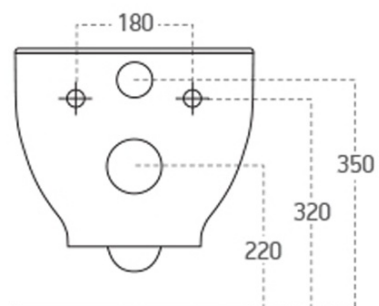

BRILLA závěsné WC s elektronickým bidetem BLOOMING

 **SAPHO**

Objednací kód: NB-R770D-1

Základní informace

Značka: Sapho

Rozměry

Šířka: 355 mm

Hloubka: 530 mm

Výbava:

Hmotnost / ks: 33.7 kg

Balení: 2 ks

Záruka: 2 roky

Technický list

BRILLA závěsné WC s elektronickým bidetem
BLOOMING

Option A

Option B

-  Electrical outlet
-  Cold water connection