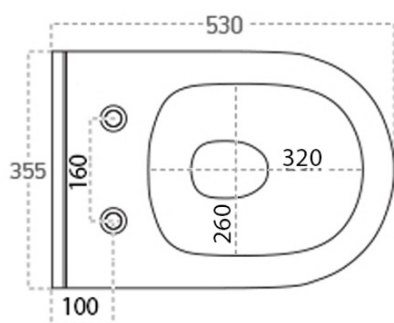

BRILLA závěsné WC s elektronickým bidetem BLOOMING

 **SAPHO**

Objednací kód: NB-R770D-1

Základní informace

Značka: Sapho

Rozměry

Šířka: 355 mm

Hloubka: 530 mm

Výbava:

Hmotnost / ks: 33.7 kg

Balení: 2 ks

Záruka: 2 roky

Technický list

BRILLA závěsné WC s elektronickým bidetem
BLOOMING

Option A

Option B