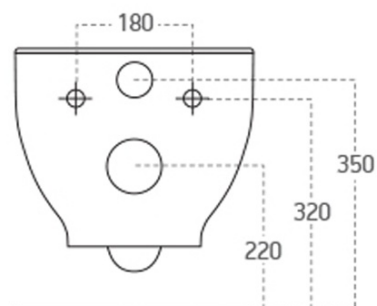

## Rozměry

Šířka: 355 mm

Hloubka: 530 mm

## Technický list

BRILLA závěsné WC s elektronickým bidetem  
BLOOMING

Option A

Option B

-  Electrical outlet
-  Cold water connection