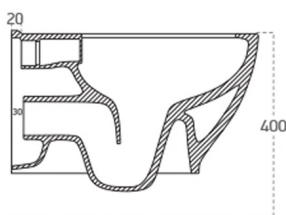

Technický list