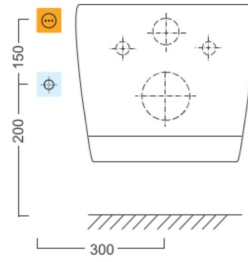

### Rozměry

Šířka: 355 mm

Hloubka: 530 mm

## Technický list

Option A

Option B

-  Electrical outlet
-  Cold water connection