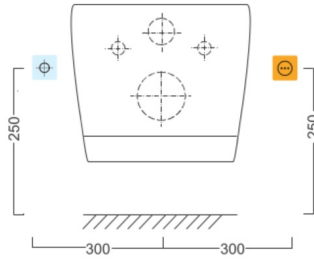

Option A

- Electrical outlet
- Cold water connection