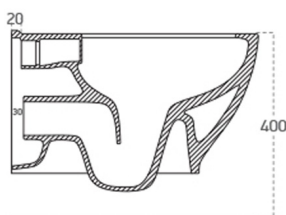

### Rozměry

Šířka: 355 mm

Hloubka: 530 mm

## Technický list

Option A

Option B

-  Electrical outlet
-  Cold water connection