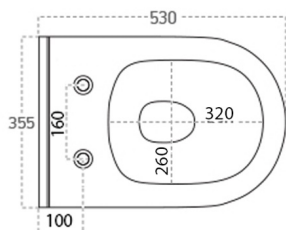

Technický list