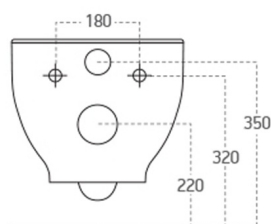

Technický list