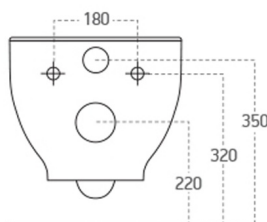

### Rozměry

Šířka: 355 mm

Hloubka: 530 mm

## Technický list

Option A

Option B

-  Electrical outlet
-  Cold water connection