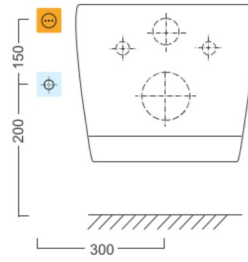

Option B

- Electrical outlet
- Cold water connection