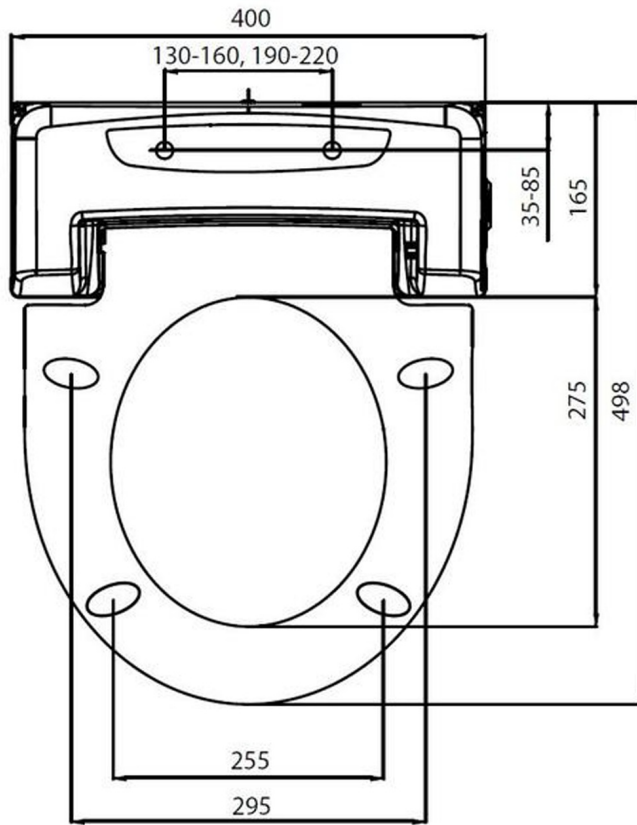

### Rozměry

Šířka: 355 mm

Hloubka: 530 mm

## Technický list

Option A

Option B

-  Electrical outlet
-  Cold water connection