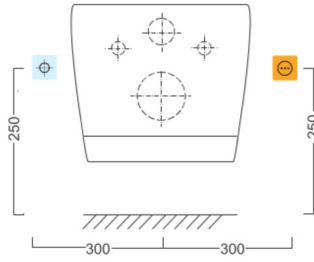

### Rozměry

Šířka: 355 mm

Hloubka: 530 mm

## Technický list

Option A

Option B

-  Electrical outlet
-  Cold water connection