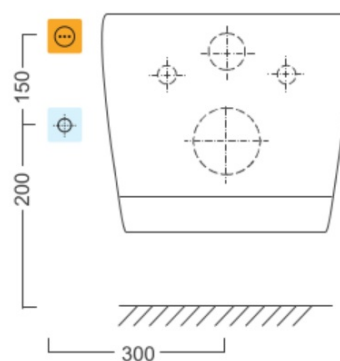

Objednací kód: UB-6635RU-1

**Základní informace**

Značka: Sapho

**Rozměry**

Šířka: 360 mm

Výška: 335 mm

Hloubka: 550 mm

**Parametry**

Barva: Bílá

Materiál: Keramika

Technologie splachování: Swirlflush

Tvar: Klasik

Funkce bidetu: Automatické čištění trysek, Automatický režim - jedním tlačítkem, Bidetová a dámská tryska, Dotykový senzor v sedátku, LED noční osvětlení, Masážní oplach, Nastavitelná poloha trysek, Nastavitelná teplota vody, Nastavitelný tlak vody, Systém odsávání a filtrace pachů, Oscilační pohyb trysky, Teplovzdušné sušení, Úsporný režim ve stand by, Vyhřívané sedátko

Výbava: ExtraGlaze, S dálkovým ovládním, Skryté uchycení, Soft Close (pomalé sklápění)

Hmotnost / ks: 31.4 kg

Balení: 2 ks

Záruka: 2 roky

Technický list

Option A

Option B

-  Electrical outlet
-  Cold water connection