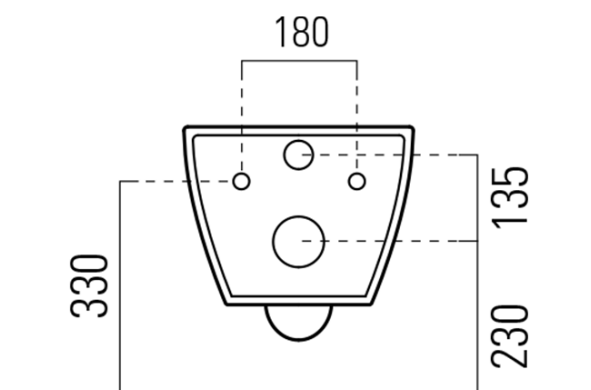

Objednací kód: UB-6635RU-1

**Základní informace**

Značka: Sapho

**Rozměry**

Šířka: 360 mm

Výška: 335 mm

Hloubka: 550 mm

**Parametry**

Výbava: ExtraGlaze, S dálkovým ovládním, Skryté uchycení, Soft Close (pomalé sklápění)

Hmotnost / ks: 31.4 kg

Balení: 2 ks

Záruka: 2 roky

Technický list

Option A

Option B

-  Electrical outlet
-  Cold water connection