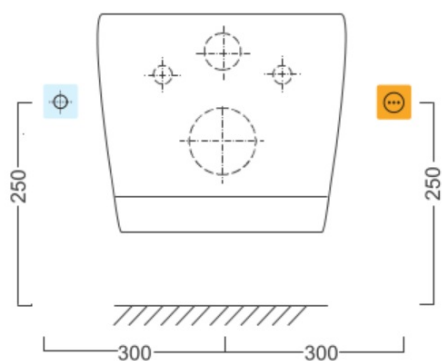

Objednací kód: UB-6635RU-1

**Základní informace**

Značka: Sapho

**Rozměry**

Šířka: 360 mm

Výška: 335 mm

Hloubka: 550 mm

**Parametry**

Barva: Bílá

Materiál: Keramika

Technologie splachování: Swirlflush

Tvar: Klasik

Funkce bidetu: Automatické čištění trysek, Automatický režim - jedním tlačítkem, Bidetová a dámská tryska, Dotykový senzor v sedátku, LED noční osvětlení, Masážní oplach, Nastavitelná poloha trysek, Nastavitelná teplota vody, Nastavitelný tlak vody, Systém odsávání a filtrace pachů, Oscilační pohyb trysky, Teplovzdušné sušení, Úsporný režim ve stand by, Vyhřívané sedátko

Výbava: ExtraGlaze, S dálkovým ovládním, Skryté uchycení, Soft Close (pomalé sklápění)

Hmotnost / ks: 31.4 kg

Balení: 2 ks

Záruka: 2 roky

Technický list

Option A

Option B

-  Electrical outlet
-  Cold water connection