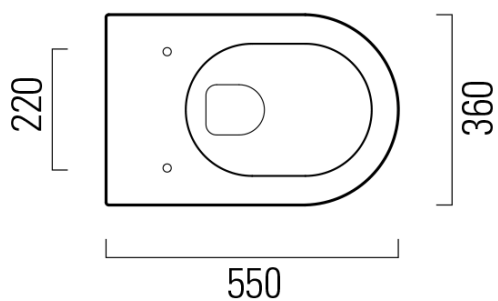

Objednací kód: UB-6635RU-1

**Základní informace**

Značka: Sapho

**Rozměry**

Šířka: 360 mm

Výška: 335 mm

Hloubka: 550 mm

**Parametry**

Výbava: ExtraGlaze, S dálkovým ovládním, Skryté uchycení, Soft Close (pomalé sklápění)

Hmotnost / ks: 31.4 kg

Balení: 2 ks

Záruka: 2 roky

Technický list

Option A

Option B

-  Electrical outlet
-  Cold water connection