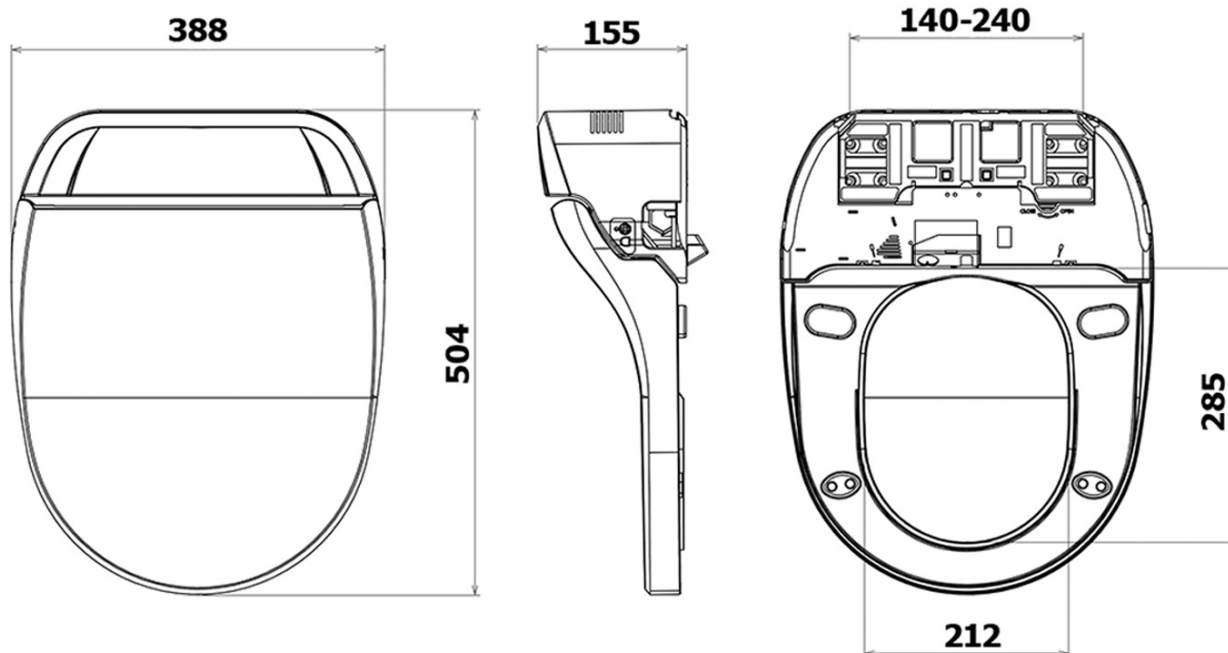

Objednací kód: UB-6635RU-1

**Základní informace**

Značka: Sapho

**Rozměry**

Šířka: 360 mm

Výška: 335 mm

Hloubka: 550 mm

**Parametry**

Barva: Bílá

Materiál: Keramika

Technologie splachování: Swirlflush

Tvar: Klasik

Funkce bidetu: Automatické čištění trysek, Automatický režim - jedním tlačítkem, Bidetová a dámská tryska, Dotykový senzor v sedátku, LED noční osvětlení, Masážní oplach, Nastavitelná poloha trysek, Nastavitelná teplota vody, Nastavitelný tlak vody, Systém odsávání a filtrace pachů, Oscilační pohyb trysky, Teplovzdušné sušení, Úsporný režim ve stand by, Vyhřívané sedátko

Výbava: ExtraGlaze, S dálkovým ovládním, Skryté uchycení, Soft Close (pomalé sklápění)

Hmotnost / ks: 31.4 kg

Balení: 2 ks

Záruka: 2 roky

Technický list

Option A

Option B

-  Electrical outlet
-  Cold water connection