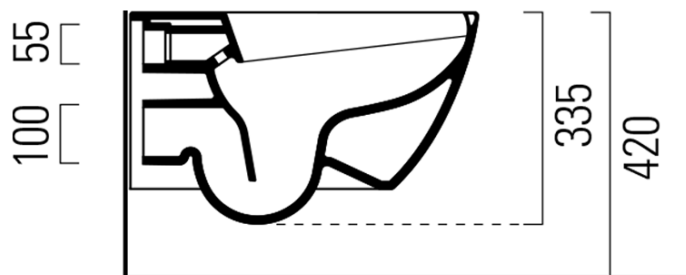

Objednací kód: UB-6635RU-1

**Základní informace**

Značka: Sapho

**Rozměry**

Šířka: 360 mm

Výška: 335 mm

Hloubka: 550 mm

**Parametry**

Výbava: ExtraGlaze, S dálkovým ovládním, Skryté uchycení, Soft Close (pomalé sklápění)

Hmotnost / ks: 31.4 kg

Balení: 2 ks

Záruka: 2 roky

Technický list

Option A

Option B

-  Electrical outlet
-  Cold water connection