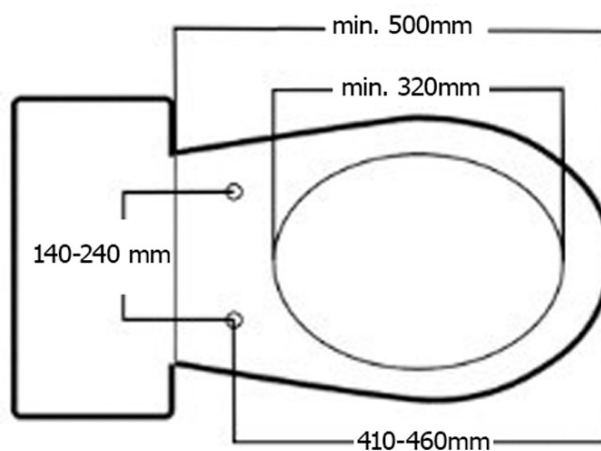

Objednací kód: UB-6635RU-1

**Základní informace**

Značka: Sapho

**Rozměry**

Šířka: 360 mm

Výška: 335 mm

Hloubka: 550 mm

**Parametry**

Výbava: ExtraGlaze, S dálkovým ovládním, Skryté uchycení, Soft Close (pomalé sklápění)

Hmotnost / ks: 31.4 kg

Balení: 2 ks

Záruka: 2 roky

Technický list

Option A

Option B

-  Electrical outlet
-  Cold water connection