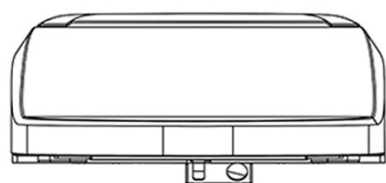

Objednací kód: UB-6635RU-1

**Základní informace**

Značka: Sapho

**Rozměry**

Šířka: 360 mm

Výška: 335 mm

Hloubka: 550 mm

**Parametry**

Barva: Bílá

Materiál: Keramika

Technologie splachování: Swirlflush

Tvar: Klasik

Funkce bidetu: Automatické čištění trysek, Automatický režim - jedním tlačítkem, Bidetová a dámská tryska, Dotykový senzor v sedátku, LED noční osvětlení, Masážní oplach, Nastavitelná poloha trysek, Nastavitelná teplota vody, Nastavitelný tlak vody, Systém odsávání a filtrace pachů, Oscilační pohyb trysky, Teplovzdušné sušení, Úsporný režim ve stand by, Vyhřívané sedátko

Výbava: ExtraGlaze, S dálkovým ovládním, Skryté uchycení, Soft Close (pomalé sklápění)

Hmotnost / ks: 31.4 kg

Balení: 2 ks

Záruka: 2 roky

Technický list

Option A

Option B

-  Electrical outlet
-  Cold water connection