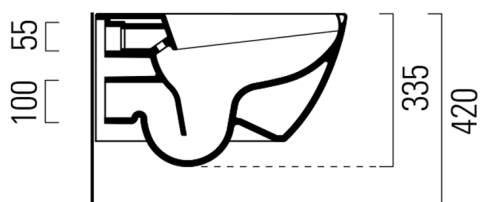

PURA závěsné WC s elektronickým bidetem USPA LUX

Objednací kód: UB-6635RU-1

Rozměry

Šířka: 360 mm
 Výška: 335 mm
 Hloubka: 550 mm

Parametry

Barva: Bílá
 Materiál: Keramika
 Záruka: 2 roky

Technický list

Option A

Option B

-  Electrical outlet
-  Cold water connection