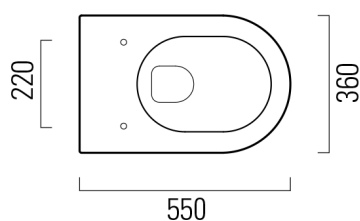

PURA závěsné WC s elektronickým bidetem USPA LUX

Objednací kód: UB-6635RU-1

Rozměry

Šířka: 360 mm
 Výška: 335 mm
 Hloubka: 550 mm

Parametry

Barva: Bílá
 Materiál: Keramika
 Záruka: 2 roky

Technický list

Option A