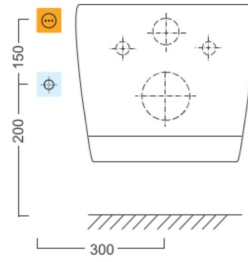

PURA závěsné WC s elektronickým bidetem USPA LUX

Objednací kód: UB-6635RU-1

Rozměry

Šířka: 360 mm
 Výška: 335 mm
 Hloubka: 550 mm

Parametry

Barva: Bílá
 Materiál: Keramika
 Záruka: 2 roky

Technický list

Option A

Option B

-  Electrical outlet
-  Cold water connection