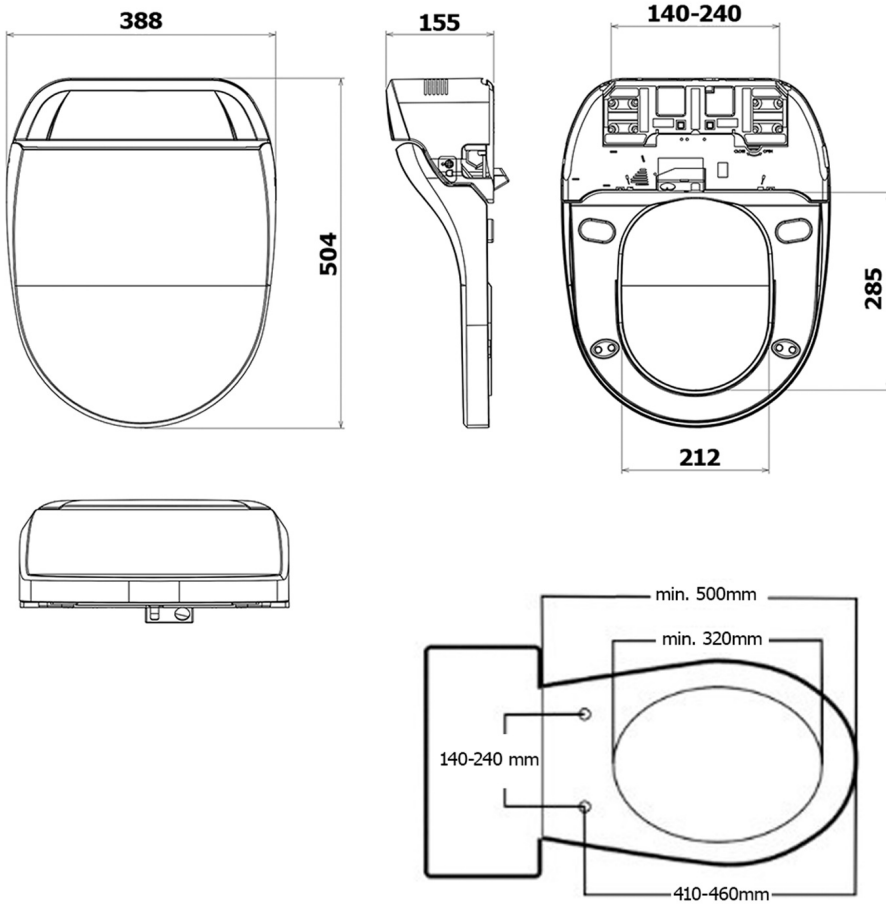

PURA závěsné WC s elektronickým bidetem USPA LUX

Objednací kód: UB-6635RU-1

Rozměry

Šířka: 360 mm
 Výška: 335 mm
 Hloubka: 550 mm

Parametry

Barva: Bílá
 Materiál: Keramika
 Záruka: 2 roky

Technický list

Option A

Option B

-  Electrical outlet
-  Cold water connection