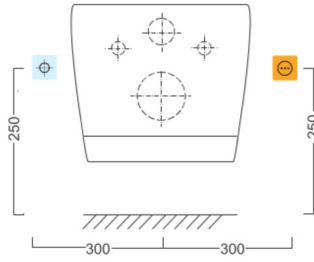

PURA závěsné WC s elektronickým bidetem USPA LUX

Objednací kód: UB-6635RU-1

Rozměry

Šířka: 360 mm
 Výška: 335 mm
 Hloubka: 550 mm

Parametry

Barva: Bílá
 Materiál: Keramika
 Záruka: 2 roky

Technický list

Option A