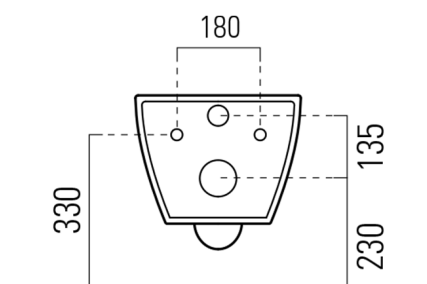

PURA závěsné WC s elektronickým bidetem USPA LUX

Objednací kód: UB-6635RU-1

Rozměry

Šířka: 360 mm
 Výška: 335 mm
 Hloubka: 550 mm

Parametry

Barva: Bílá
 Materiál: Keramika
 Záruka: 2 roky

Technický list

Option A