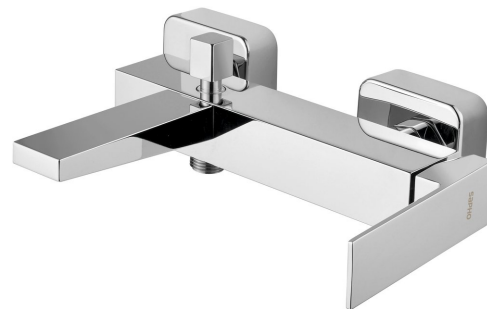

SPECTRE nástěnná vanová baterie, chrom

Objednací kód: 1102-70

Rozměry

Šířka: 255 mm

Výška: 35 mm

Hloubka: 175 mm

Parametry

Záruka: 6 let

Barva: Chrom

Materiál: Mosaz

Technický list