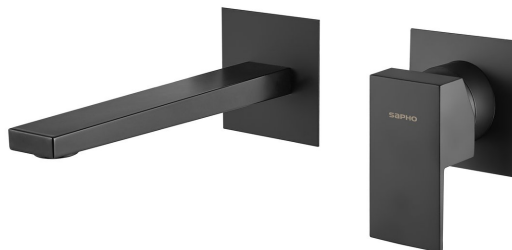

LATUS podomítková dvouprvková umyvadlová baterie, černá mat

Objednací kód: 1102-78B

Základní informace

Značka: Sapho
Série: LATUS

Rozměry

Šířka: 260 mm
Výška: 80 mm
Hloubka: 165 mm

Parametry

Barva: Černá mat
Materiál: Mosaz
Tvar: Hranaté
Instalace: Podomítková
Druh ovládní: Páka
Průměr kartuše: 42 mm
Hmotnost / ks: 1.55 kg
Balení: 1 ks
Záruka: 6 let

Náhradní díly

Perlátor vnější závit M24x1, černá mat (Objednací kód: 3070.260)

Technický list