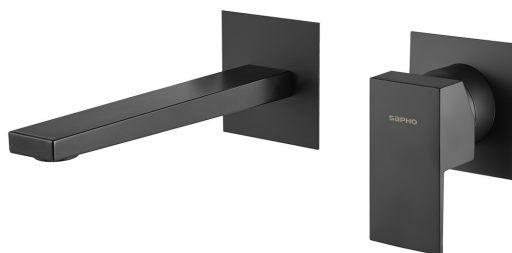

LATUS podomítková dvouprvková umyvadlová baterie, černá mat

Objednací kód: 1102-78B

Základní informace

Značka: Sapho
Série: LATUS

Rozměry

Šířka: 260 mm
Výška: 80 mm
Hloubka: 165 mm

Parametry

Barva: Černá mat
Materiál: Mosaz
Tvar: Hranaté
Instalace: Podomítková
Druh ovládní: Páka
Průměr kartuše: 42 mm
Hmotnost / ks: 1.55 kg
Balení: 1 ks
Záruka: 6 let

Náhradní díly

Perlátor vnější závit M24x1, černá mat (Objednací kód: 3070.260)

Technický list