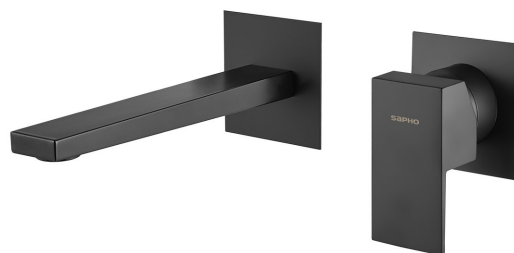

# LATUS podomítková dvouprvková umyvadlová baterie, černá mat

Objednací kód: 1102-78B

## Základní informace

Značka: Sapho  
Série: LATUS

## Rozměry

Šířka: 260 mm  
Výška: 80 mm  
Hloubka: 165 mm

## Parametry

Barva: Černá mat  
Materiál: Mosaz  
Tvar: Hranaté  
Instalace: Podomítková  
Druh ovládní: Páka  
Průměr kartuše: 42 mm  
Hmotnost / ks: 1.55 kg  
Balení: 1 ks  
Záruka: 6 let