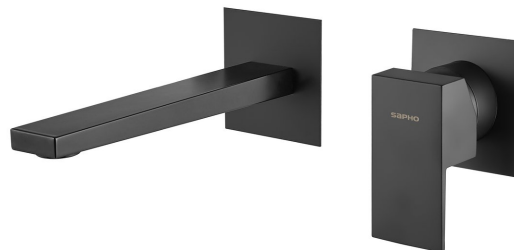

LATUS podomítková dvouprvková umyvadlová baterie, černá mat

Objednací kód: 1102-78B

Základní informace

Značka: Sapho
Série: LATUS

Rozměry

Šířka: 260 mm
Výška: 80 mm
Hloubka: 165 mm

Parametry

Barva: Černá mat
Materiál: Mosaz
Tvar: Hranaté
Instalace: Podomítková
Druh ovládní: Páka
Průměr kartuše: 42 mm
Hmotnost / ks: 1.55 kg
Balení: 1 ks
Záruka: 6 let

Náhradní díly

Perlátor vnější závit M24x1, černá mat (Objednací kód: 3070.260)

Technický list