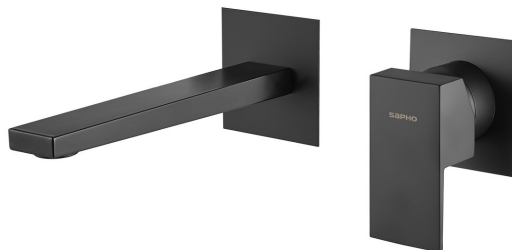

# LATUS podomítková dvouprvková umyvadlová baterie, černá mat

Objednací kód: 1102-78B

## Základní informace

Značka: Sapho  
Série: LATUS

## Rozměry

Šířka: 260 mm  
Výška: 80 mm  
Hloubka: 165 mm

## Parametry

Barva: Černá mat  
Materiál: Mosaz  
Tvar: Hranaté  
Instalace: Podomítková  
Druh ovládní: Páka  
Průměr kartuše: 42 mm  
Hmotnost / ks: 1.55 kg  
Balení: 1 ks  
Záruka: 6 let