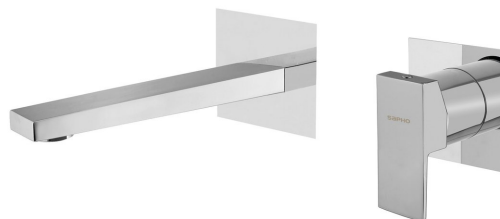

LATUS podomítková dvouprvková umyvadlová baterie, chrom

Objednací kód: 1102-78

Základní informace

Značka: Sapho
Série: LATUS

Rozměry

Šířka: 260 mm
Výška: 80 mm
Hloubka: 165 mm

Parametry

Barva: Chrom
Materiál: Mosaz
Tvar: Hranaté
Instalace: Podomítková
Druh ovládní: Páka
Průměr kartuše: 42 mm
Hmotnost / ks: 1.55 kg
Balení: 1 ks
Záruka: 6 let

Náhradní díly

Směšovací kartuše 42 mm, STANDARD, blistr (Objednací kód: 1110-98)

NEOPERL perlátor úsporný 6 l/min, vnější závit M24x1, chrom (Objednací kód: 3073.106)

NEOPERL perlátor s naklápěcím sítkem, vnější závit M24x1, chrom (Objednací kód: AERGIR)

NEOPERL perlátor úsporný 3,8 l/min, vnější závit M24x1, chrom (Objednací kód: 3073.103)

Technický list