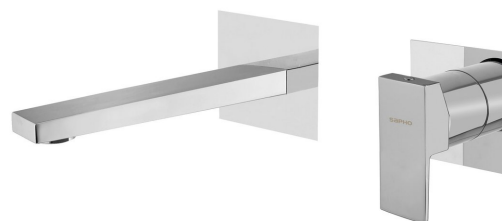

SPECTRE podomítková dvouprvková umyvadlová baterie, chrom

Objednací kód: 1102-78

Rozměry

Šířka: 260 mm

Výška: 80 mm

Hloubka: 165 mm

Parametry

Záruka: 6 let

Barva: Chrom

Materiál: Mosaz

Technický list