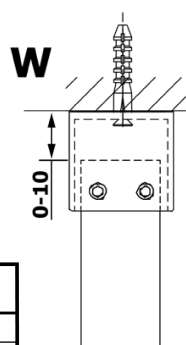

Objednací kód: GX1590

Základní informace

Značka: Gelco

Série: VARIO

Rozměry

Šířka: 900 mm

Výška: 2000 mm

Parametry

Typ výplně: Nordic sklo

Úprava skla: Coated glass

Tloušťka skla: 8 mm

Hmotnost / ks: 38.0 kg

Balení: 1 ks

Záruka: 3 roky

Technický list

MODEL	A
GX1570	685-700
GX1580	785-800
GX1590	885-900
GX1510	985-1000
GX1511	1085-1100
GX1512	1185-1200
GX1514	1385-1400

MODEL	A
GX1470	679
GX1480	779
GX1490	879
GX1410	979
GX1411	1079
GX1412	1179
GX1413	1279
GX1414	1379
GX1570	679
GX1580	779
GX1590	879
GX1510	979
GX1511	1079
GX1512	1179
GX1514	1379

MODEL	A
GX1570	685-700
GX1580	785-800
GX1590	885-900
GX1510	985-1000