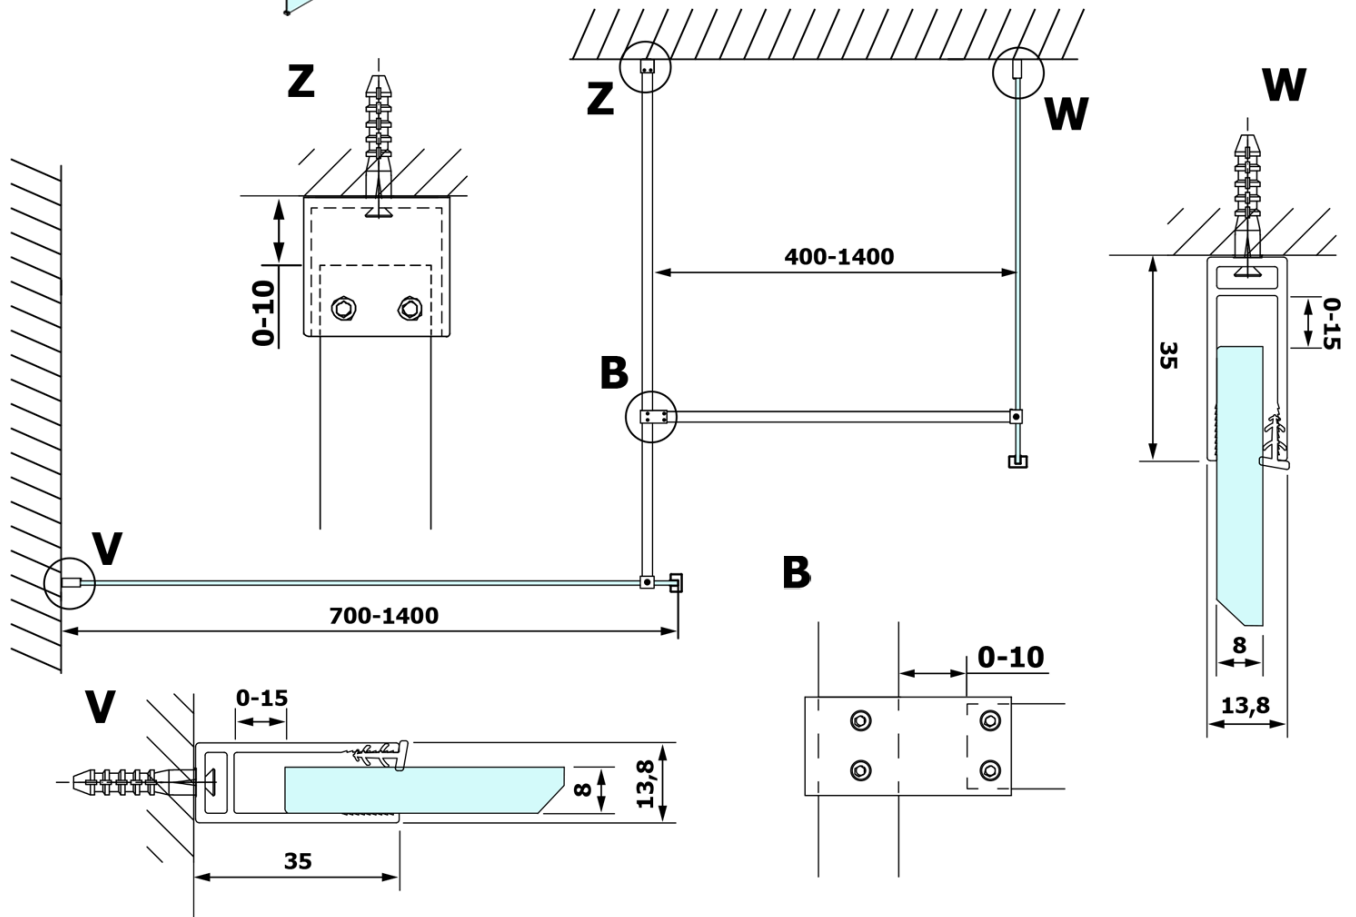

Objednací kód: GX1590

Základní informace

Značka: Gelco

Série: VARIO

Rozměry

Šířka: 900 mm

Výška: 2000 mm

Parametry

Typ výplně: Nordic sklo

Úprava skla: Coated glass

Tloušťka skla: 8 mm

Hmotnost / ks: 38.0 kg

Balení: 1 ks

Záruka: 3 roky

Technický list

MODEL	A
GX1570	685-700
GX1580	785-800
GX1590	885-900
GX1510	985-1000
GX1511	1085-1100
GX1512	1185-1200
GX1514	1385-1400

MODEL	A
GX1470	679
GX1480	779
GX1490	879
GX1410	979
GX1411	1079
GX1412	1179
GX1413	1279
GX1414	1379
GX1570	679
GX1580	779
GX1590	879
GX1510	979
GX1511	1079
GX1512	1179
GX1514	1379

MODEL	A
GX1570	685-700
GX1580	785-800
GX1590	885-900
GX1510	985-1000