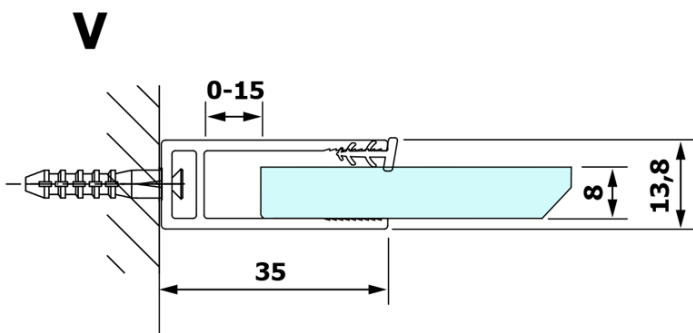

Objednací kód: GX1590

Základní informace

Značka: Gelco

Série: VARIO

Rozměry

Šířka: 900 mm

Výška: 2000 mm

Parametry

Typ výplně: Nordic sklo

Úprava skla: Coated glass

Tloušťka skla: 8 mm

Hmotnost / ks: 38.0 kg

Balení: 1 ks

Záruka: 3 roky

Technický list

MODEL	A
GX1570	685-700
GX1580	785-800
GX1590	885-900
GX1510	985-1000
GX1511	1085-1100
GX1512	1185-1200
GX1514	1385-1400

MODEL	A
GX1470	679
GX1480	779
GX1490	879
GX1410	979
GX1411	1079
GX1412	1179
GX1413	1279
GX1414	1379
GX1570	679
GX1580	779
GX1590	879
GX1510	979
GX1511	1079
GX1512	1179
GX1514	1379

MODEL	A
GX1570	685-700
GX1580	785-800
GX1590	885-900
GX1510	985-1000