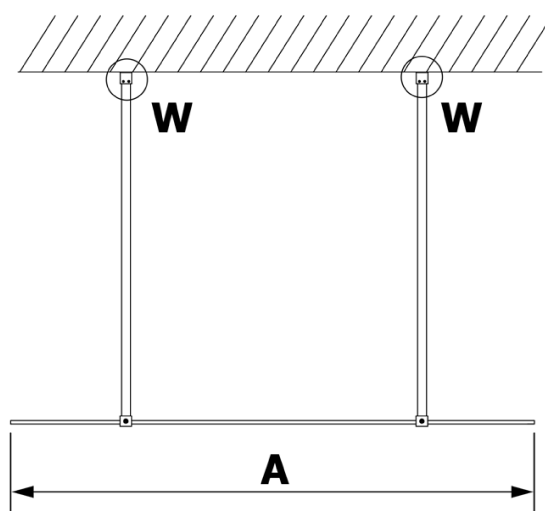

Objednací kód: GX1590

Základní informace

Značka: Gelco

Série: VARIO

Rozměry

Šířka: 900 mm

Výška: 2000 mm

Parametry

Typ výplně: Nordic sklo

Úprava skla: Coated glass

Tloušťka skla: 8 mm

Hmotnost / ks: 38.0 kg

Balení: 1 ks

Záruka: 3 roky

Technický list

MODEL	A
GX1570	685-700
GX1580	785-800
GX1590	885-900
GX1510	985-1000
GX1511	1085-1100
GX1512	1185-1200
GX1514	1385-1400

MODEL	A
GX1470	679
GX1480	779
GX1490	879
GX1410	979
GX1411	1079
GX1412	1179
GX1413	1279
GX1414	1379
GX1570	679
GX1580	779
GX1590	879
GX1510	979
GX1511	1079
GX1512	1179
GX1514	1379

MODEL	A
GX1570	685-700
GX1580	785-800
GX1590	885-900
GX1510	985-1000