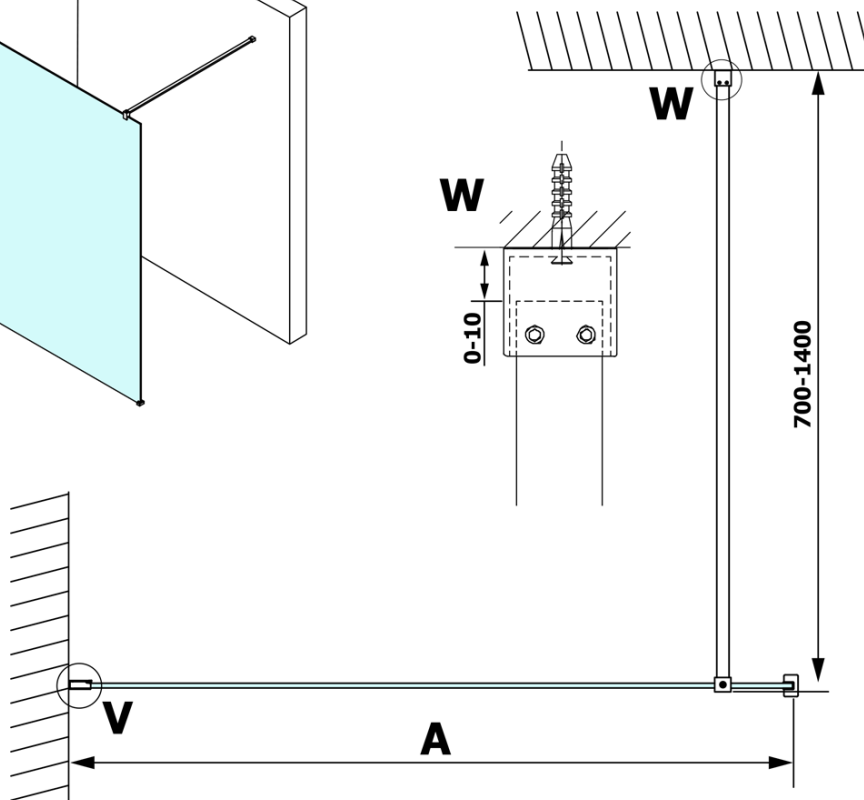

Objednací kód: GX1590

Základní informace

Značka: Gelco

Série: VARIO

Rozměry

Šířka: 900 mm

Výška: 2000 mm

Parametry

Typ výplně: Nordic sklo

Úprava skla: Coated glass

Tloušťka skla: 8 mm

Hmotnost / ks: 38.0 kg

Balení: 1 ks

Záruka: 3 roky

Technický list

MODEL	A
GX1570	685-700
GX1580	785-800
GX1590	885-900
GX1510	985-1000
GX1511	1085-1100
GX1512	1185-1200
GX1514	1385-1400

MODEL	A
GX1470	679
GX1480	779
GX1490	879
GX1410	979
GX1411	1079
GX1412	1179
GX1413	1279
GX1414	1379
GX1570	679
GX1580	779
GX1590	879
GX1510	979
GX1511	1079
GX1512	1179
GX1514	1379

MODEL	A
GX1570	685-700
GX1580	785-800
GX1590	885-900
GX1510	985-1000