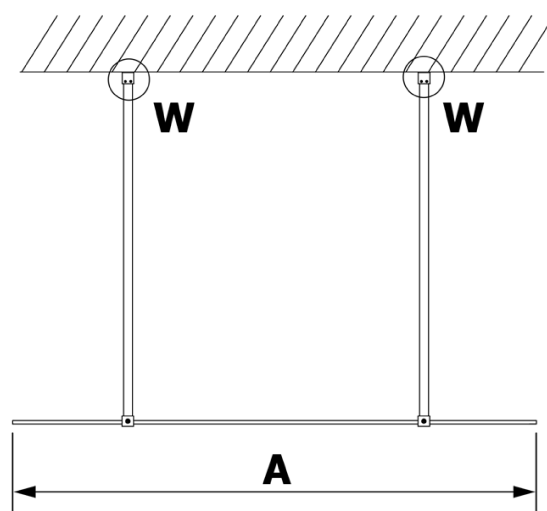

**Objednací kód:** GX1590

**Základní informace**

**Značka:** Gelco

**Série:** VARIO

**Rozměry**

**Šířka:** 900 mm

**Výška:** 2000 mm

**Parametry**

**Typ výplně:** Nordic sklo

**Úprava skla:** Coated glass

**Tloušťka skla:** 8 mm

**Hmotnost / ks:** 38.0 kg

**Balení:** 1 ks

**Záruka:** 3 roky

Technický list

MODEL	A
GX1570	685-700
GX1580	785-800
GX1590	885-900
GX1510	985-1000
GX1511	1085-1100
GX1512	1185-1200
GX1514	1385-1400

MODEL	A
GX1470	679
GX1480	779
GX1490	879
GX1410	979
GX1411	1079
GX1412	1179
GX1413	1279
GX1414	1379
GX1570	679
GX1580	779
GX1590	879
GX1510	979
GX1511	1079
GX1512	1179
GX1514	1379

MODEL	A
GX1570	685-700
GX1580	785-800
GX1590	885-900
GX1510	985-1000