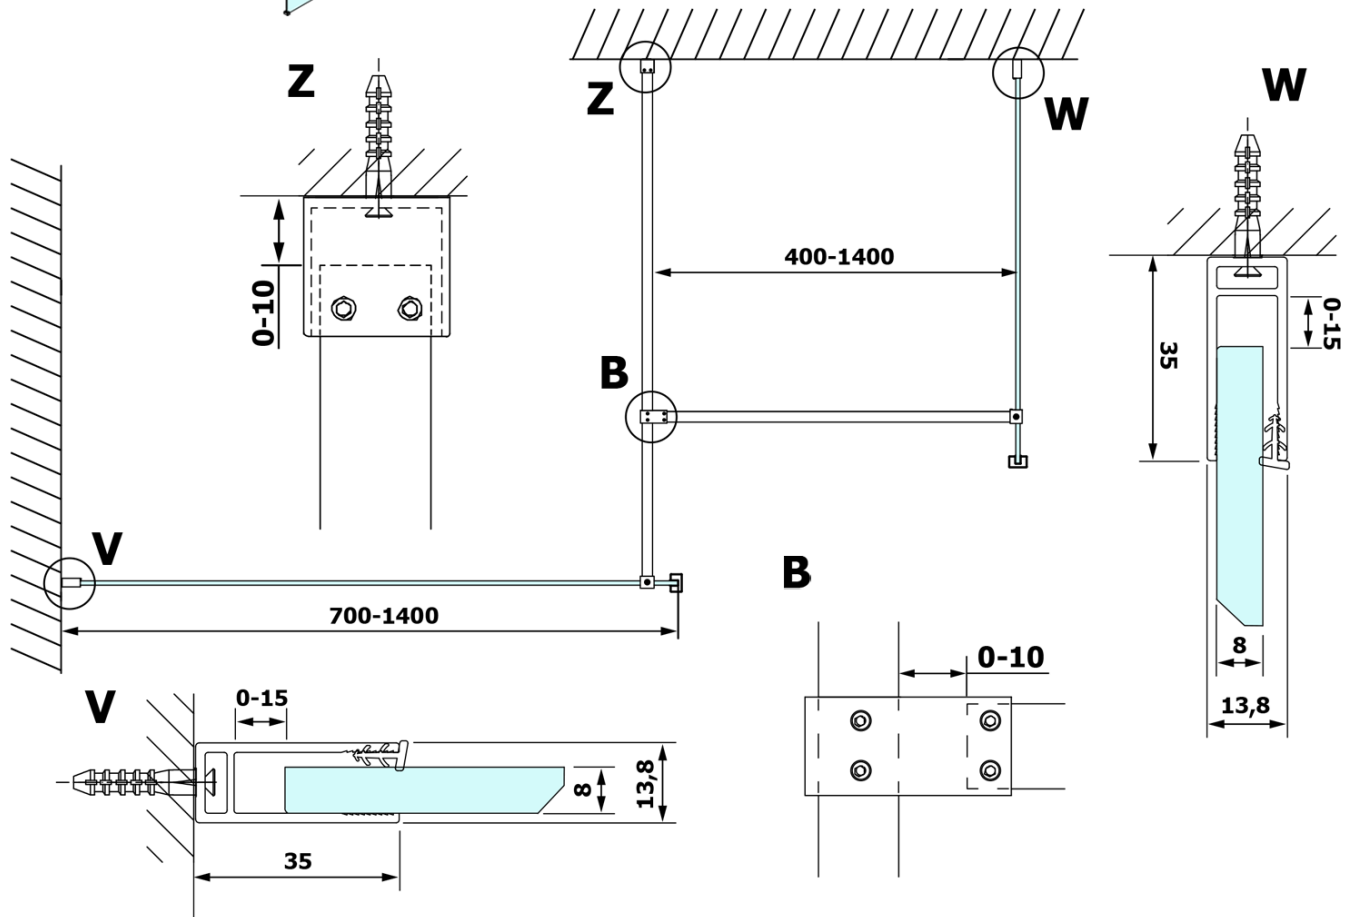

**Objednací kód:** GX1590

**Základní informace**

**Značka:** Gelco

**Série:** VARIO

**Rozměry**

**Šířka:** 900 mm

**Výška:** 2000 mm

**Parametry**

**Typ výplně:** Nordic sklo

**Úprava skla:** Coated glass

**Tloušťka skla:** 8 mm

**Hmotnost / ks:** 38.0 kg

**Balení:** 1 ks

**Záruka:** 3 roky

Technický list

MODEL	A
GX1570	685-700
GX1580	785-800
GX1590	885-900
GX1510	985-1000
GX1511	1085-1100
GX1512	1185-1200
GX1514	1385-1400

MODEL	A
GX1470	679
GX1480	779
GX1490	879
GX1410	979
GX1411	1079
GX1412	1179
GX1413	1279
GX1414	1379
GX1570	679
GX1580	779
GX1590	879
GX1510	979
GX1511	1079
GX1512	1179
GX1514	1379

MODEL	A
GX1570	685-700
GX1580	785-800
GX1590	885-900
GX1510	985-1000