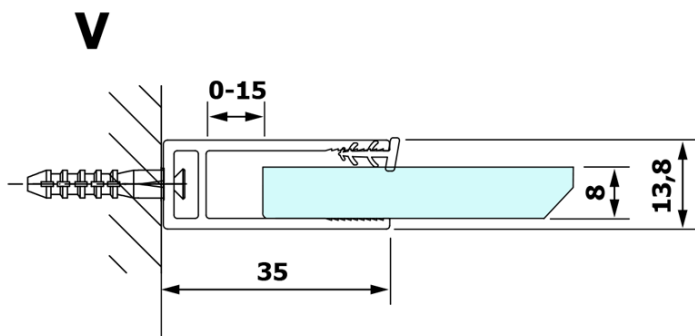

**Objednací kód:** GX1590

**Základní informace**

**Značka:** Gelco

**Série:** VARIO

**Rozměry**

**Šířka:** 900 mm

**Výška:** 2000 mm

**Parametry**

**Typ výplně:** Nordic sklo

**Úprava skla:** Coated glass

**Tloušťka skla:** 8 mm

**Hmotnost / ks:** 38.0 kg

**Balení:** 1 ks

**Záruka:** 3 roky

Technický list

MODEL	A
GX1570	685-700
GX1580	785-800
GX1590	885-900
GX1510	985-1000
GX1511	1085-1100
GX1512	1185-1200
GX1514	1385-1400

MODEL	A
GX1470	679
GX1480	779
GX1490	879
GX1410	979
GX1411	1079
GX1412	1179
GX1413	1279
GX1414	1379
GX1570	679
GX1580	779
GX1590	879
GX1510	979
GX1511	1079
GX1512	1179
GX1514	1379

MODEL	A
GX1570	685-700
GX1580	785-800
GX1590	885-900
GX1510	985-1000