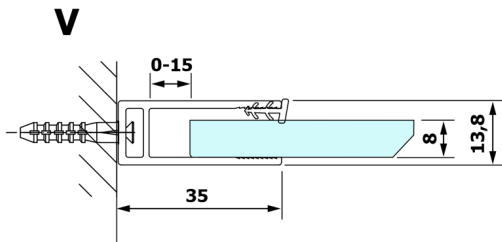

VARIO sklo nordic 900x2000mm

Objednací kód: GX1590

Rozměry

Šířka: 900 mm

Výška: 2000 mm

Parametry

Záruka: 3 roky

Technický list

MODEL	A
GX1570	685-700
GX1580	785-800
GX1590	885-900
GX1510	985-1000
GX1511	1085-1100
GX1512	1185-1200
GX1514	1385-1400

MODEL	A
GX1470	679
GX1480	779
GX1490	879
GX1410	979
GX1411	1079
GX1412	1179
GX1413	1279
GX1414	1379
GX1570	679
GX1580	779
GX1590	879
GX1510	979
GX1511	1079
GX1512	1179
GX1514	1379

MODEL	A
GX1570	685-700
GX1580	785-800
GX1590	885-900
GX1510	985-1000