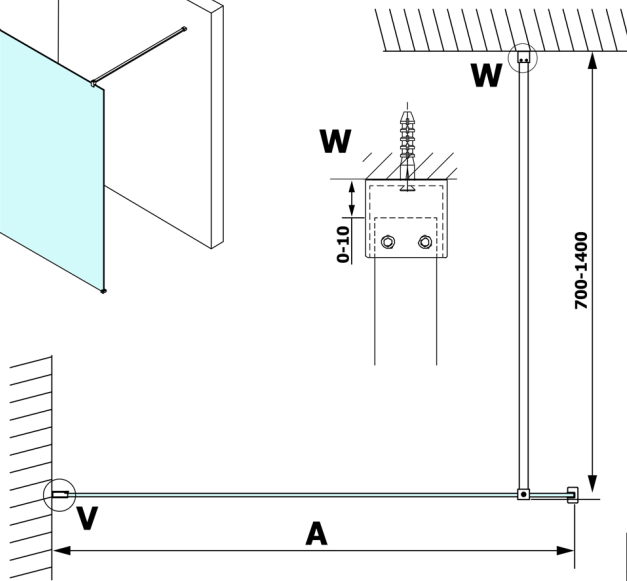

VARIO sklo nordic 900x2000mm

Objednací kód: GX1590

Rozměry

Šířka: 900 mm

Výška: 2000 mm

Parametry

Záruka: 3 roky

Technický list

MODEL	A
GX1570	685-700
GX1580	785-800
GX1590	885-900
GX1510	985-1000
GX1511	1085-1100
GX1512	1185-1200
GX1514	1385-1400

MODEL	A
GX1470	679
GX1480	779
GX1490	879
GX1410	979
GX1411	1079
GX1412	1179
GX1413	1279
GX1414	1379
GX1570	679
GX1580	779
GX1590	879
GX1510	979
GX1511	1079
GX1512	1179
GX1514	1379

MODEL	A
GX1570	685-700
GX1580	785-800
GX1590	885-900
GX1510	985-1000