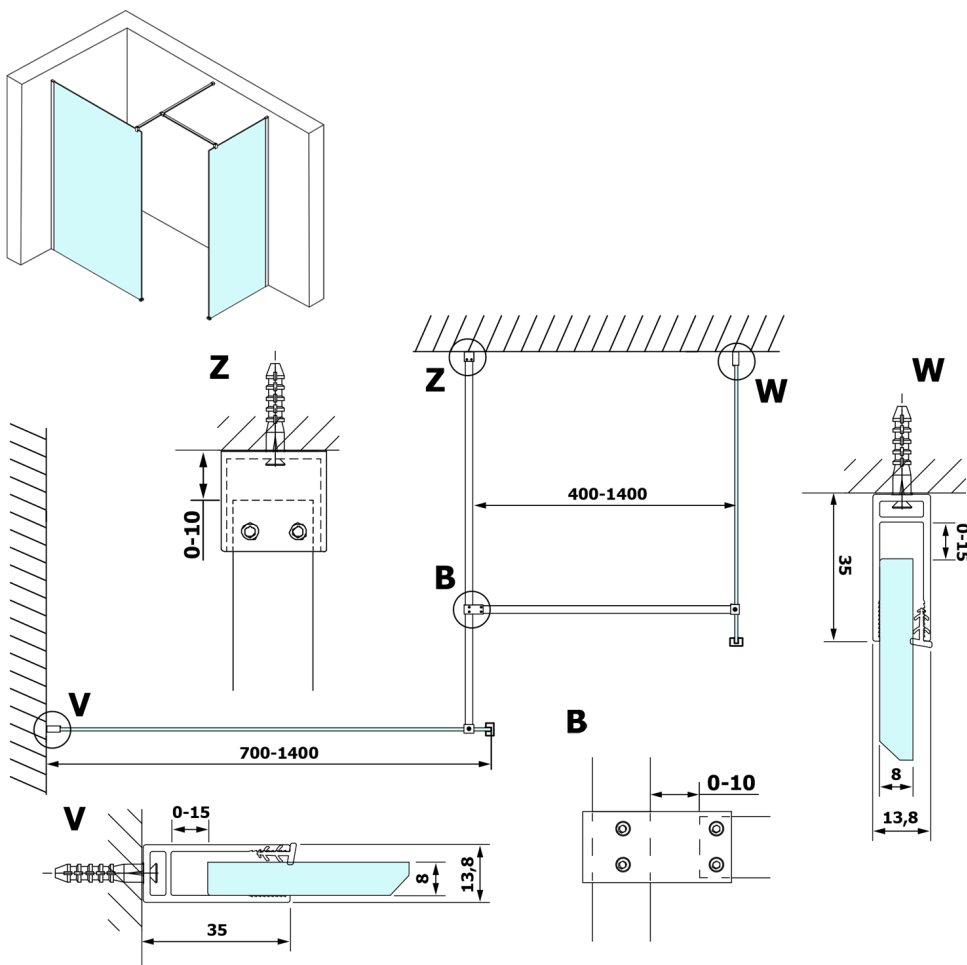

VARIO sklo nordic 900x2000mm

Objednací kód: GX1590

Rozměry

Šířka: 900 mm

Výška: 2000 mm

Parametry

Záruka: 3 roky

Technický list

MODEL	A
GX1570	685-700
GX1580	785-800
GX1590	885-900
GX1510	985-1000
GX1511	1085-1100
GX1512	1185-1200
GX1514	1385-1400

MODEL	A
GX1470	679
GX1480	779
GX1490	879
GX1410	979
GX1411	1079
GX1412	1179
GX1413	1279
GX1414	1379
GX1570	679
GX1580	779
GX1590	879
GX1510	979
GX1511	1079
GX1512	1179
GX1514	1379

MODEL	A
GX1570	685-700
GX1580	785-800
GX1590	885-900
GX1510	985-1000