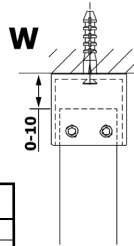

VARIO sklo nordic 900x2000mm

Objednací kód: GX1590

Rozměry

Šířka: 900 mm

Výška: 2000 mm

Parametry

Záruka: 3 roky

Technický list

MODEL	A
GX1570	685-700
GX1580	785-800
GX1590	885-900
GX1510	985-1000
GX1511	1085-1100
GX1512	1185-1200
GX1514	1385-1400

MODEL	A
GX1470	679
GX1480	779
GX1490	879
GX1410	979
GX1411	1079
GX1412	1179
GX1413	1279
GX1414	1379
GX1570	679
GX1580	779
GX1590	879
GX1510	979
GX1511	1079
GX1512	1179
GX1514	1379

MODEL	A
GX1570	685-700
GX1580	785-800
GX1590	885-900
GX1510	985-1000