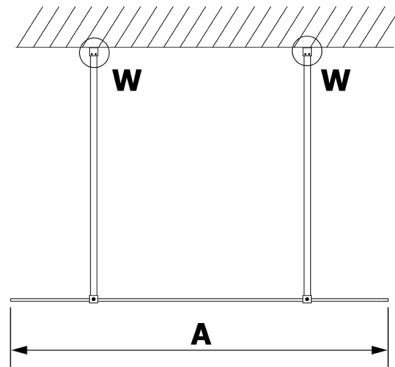

VARIO sklo nordic 900x2000mm

Objednací kód: GX1590

Rozměry

Šířka: 900 mm

Výška: 2000 mm

Parametry

Záruka: 3 roky

Technický list

MODEL	A
GX1570	685-700
GX1580	785-800
GX1590	885-900
GX1510	985-1000
GX1511	1085-1100
GX1512	1185-1200
GX1514	1385-1400

MODEL	A
GX1470	679
GX1480	779
GX1490	879
GX1410	979
GX1411	1079
GX1412	1179
GX1413	1279
GX1414	1379
GX1570	679
GX1580	779
GX1590	879
GX1510	979
GX1511	1079
GX1512	1179
GX1514	1379

MODEL	A
GX1570	685-700
GX1580	785-800
GX1590	885-900
GX1510	985-1000