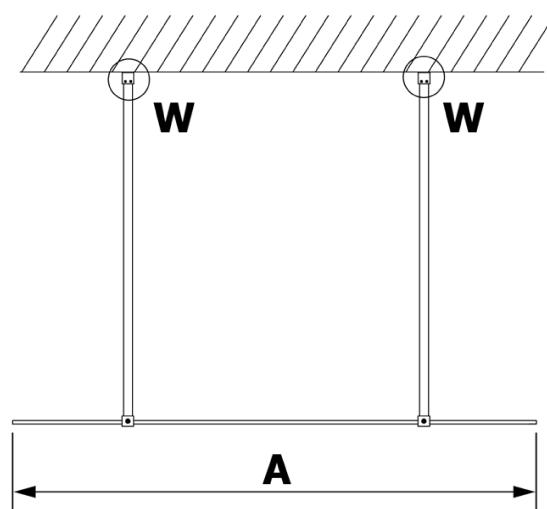

Objednací kód: GX1580

Základní informace

Značka: Gelco

Série: VARIO

Rozměry

Šířka: 800 mm

Výška: 2000 mm

Parametry

Typ výplně: Nordic sklo

Úprava skla: Coated glass

Tloušťka skla: 8 mm

Hmotnost / ks: 38.0 kg

Balení: 1 ks

Záruka: 3 roky

Technický list

MODEL	A
GX1570	685-700
GX1580	785-800
GX1590	885-900
GX1510	985-1000
GX1511	1085-1100
GX1512	1185-1200
GX1514	1385-1400

MODEL	A
GX1470	679
GX1480	779
GX1490	879
GX1410	979
GX1411	1079
GX1412	1179
GX1413	1279
GX1414	1379
GX1570	679
GX1580	779
GX1590	879
GX1510	979
GX1511	1079
GX1512	1179
GX1514	1379

MODEL	A
GX1570	685-700
GX1580	785-800
GX1590	885-900
GX1510	985-1000