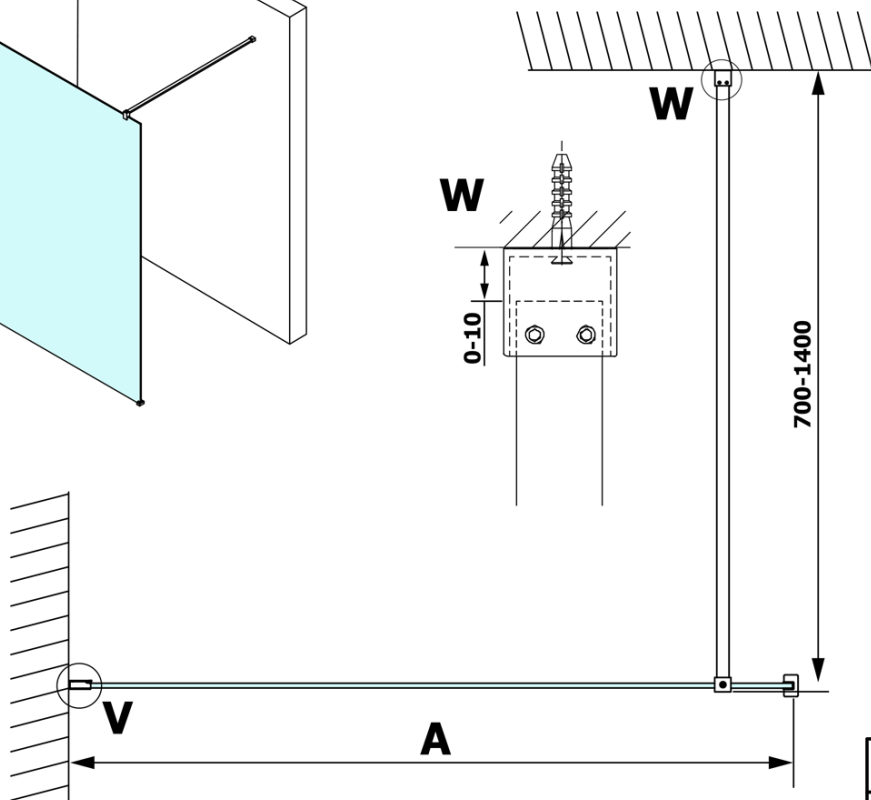

Objednací kód: GX1580

Základní informace

Značka: Gelco

Série: VARIO

Rozměry

Šířka: 800 mm

Výška: 2000 mm

Parametry

Typ výplně: Nordic sklo

Úprava skla: Coated glass

Tloušťka skla: 8 mm

Hmotnost / ks: 38.0 kg

Balení: 1 ks

Záruka: 3 roky

Technický list

MODEL	A
GX1570	685-700
GX1580	785-800
GX1590	885-900
GX1510	985-1000
GX1511	1085-1100
GX1512	1185-1200
GX1514	1385-1400

MODEL	A
GX1470	679
GX1480	779
GX1490	879
GX1410	979
GX1411	1079
GX1412	1179
GX1413	1279
GX1414	1379
GX1570	679
GX1580	779
GX1590	879
GX1510	979
GX1511	1079
GX1512	1179
GX1514	1379

MODEL	A
GX1570	685-700
GX1580	785-800
GX1590	885-900
GX1510	985-1000