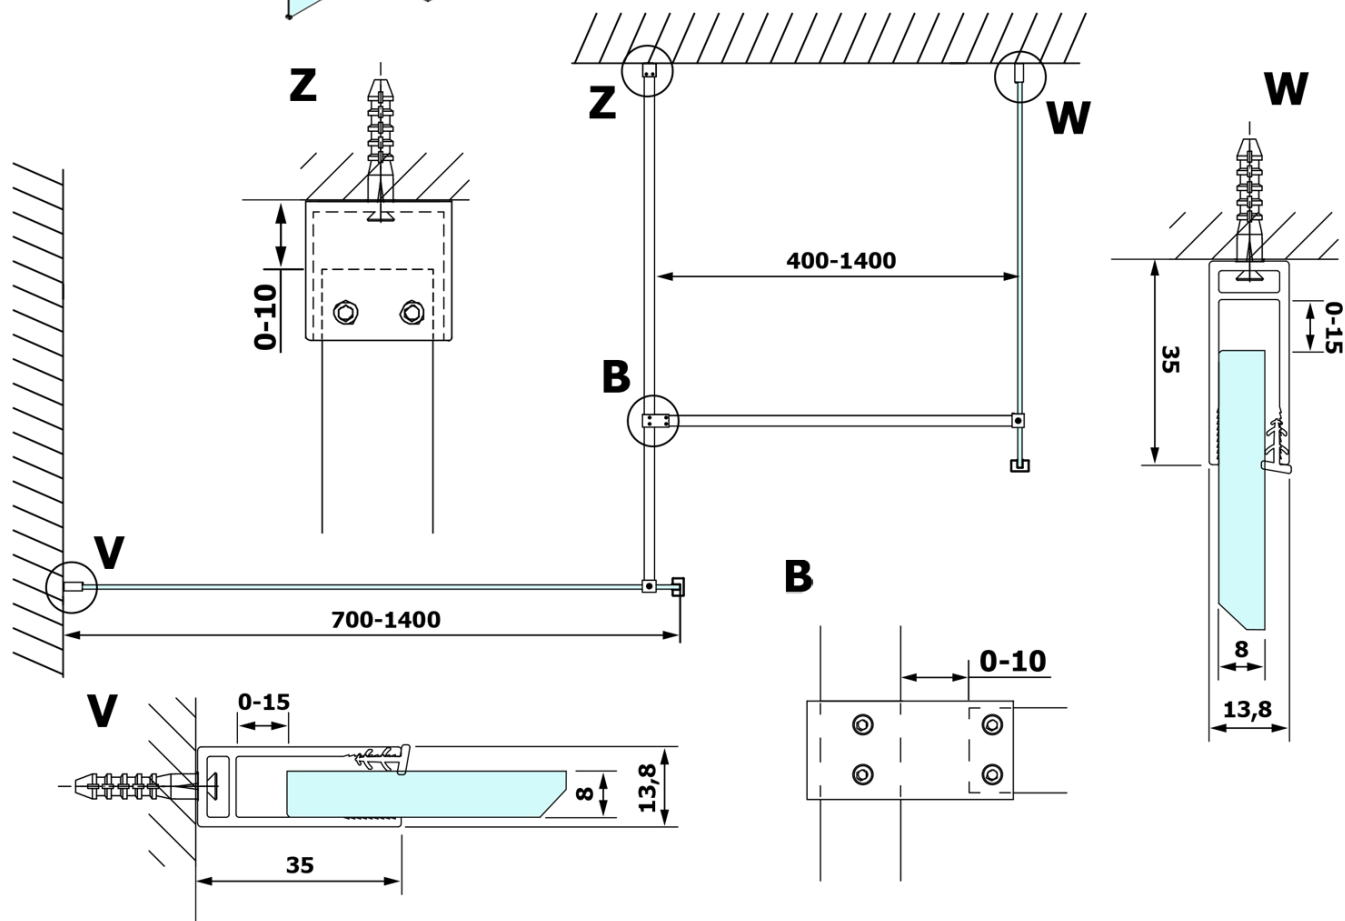

Objednací kód: GX1580

Základní informace

Značka: Gelco

Série: VARIO

Rozměry

Šířka: 800 mm

Výška: 2000 mm

Parametry

Typ výplně: Nordic sklo

Úprava skla: Coated glass

Tloušťka skla: 8 mm

Hmotnost / ks: 38.0 kg

Balení: 1 ks

Záruka: 3 roky

Technický list

MODEL	A
GX1570	685-700
GX1580	785-800
GX1590	885-900
GX1510	985-1000
GX1511	1085-1100
GX1512	1185-1200
GX1514	1385-1400

MODEL	A
GX1470	679
GX1480	779
GX1490	879
GX1410	979
GX1411	1079
GX1412	1179
GX1413	1279
GX1414	1379
GX1570	679
GX1580	779
GX1590	879
GX1510	979
GX1511	1079
GX1512	1179
GX1514	1379

MODEL	A
GX1570	685-700
GX1580	785-800
GX1590	885-900
GX1510	985-1000