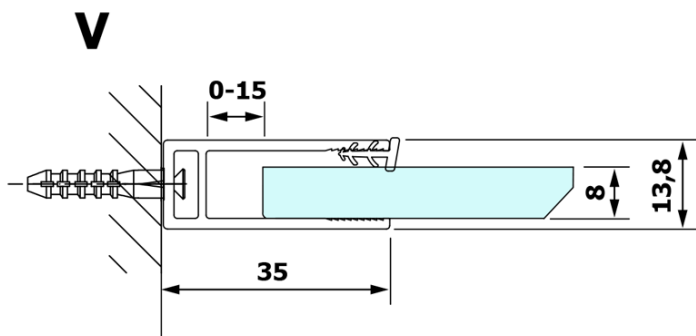

Objednací kód: GX1580

Základní informace

Značka: Gelco

Série: VARIO

Rozměry

Šířka: 800 mm

Výška: 2000 mm

Parametry

Typ výplně: Nordic sklo

Úprava skla: Coated glass

Tloušťka skla: 8 mm

Hmotnost / ks: 38.0 kg

Balení: 1 ks

Záruka: 3 roky

Technický list

MODEL	A
GX1570	685-700
GX1580	785-800
GX1590	885-900
GX1510	985-1000
GX1511	1085-1100
GX1512	1185-1200
GX1514	1385-1400

MODEL	A
GX1470	679
GX1480	779
GX1490	879
GX1410	979
GX1411	1079
GX1412	1179
GX1413	1279
GX1414	1379
GX1570	679
GX1580	779
GX1590	879
GX1510	979
GX1511	1079
GX1512	1179
GX1514	1379

MODEL	A
GX1570	685-700
GX1580	785-800
GX1590	885-900
GX1510	985-1000