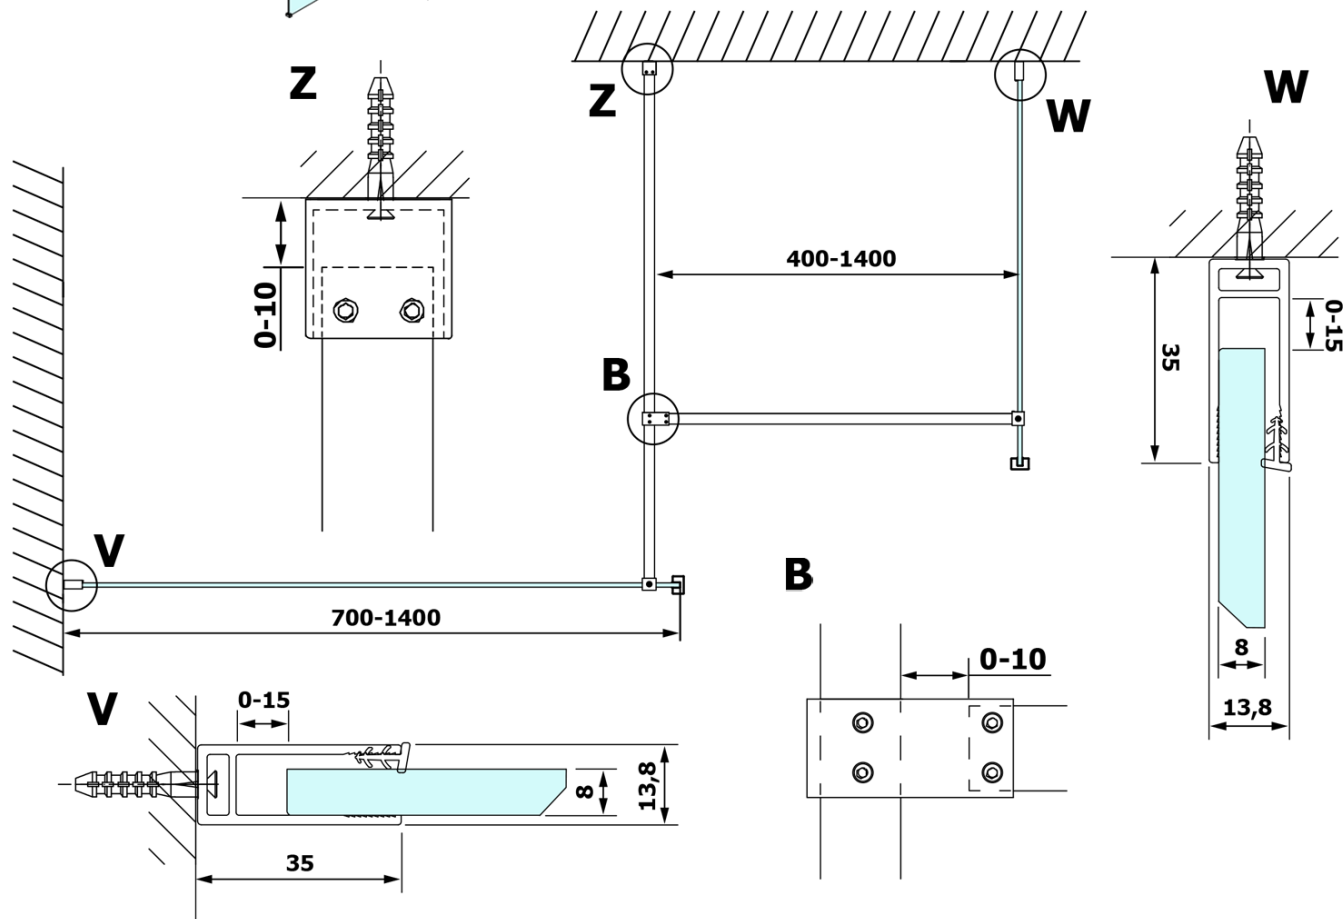

Objednací kód: GX1580

Základní informace

Značka: Gelco

Série: VARIO

Rozměry

Šířka: 800 mm

Výška: 2000 mm

Parametry

Typ výplně: Nordic sklo

Úprava skla: Coated glass

Tloušťka skla: 8 mm

Hmotnost / ks: 38.0 kg

Balení: 1 ks

Záruka: 3 roky

Technický list

MODEL	A
GX1570	685-700
GX1580	785-800
GX1590	885-900
GX1510	985-1000
GX1511	1085-1100
GX1512	1185-1200
GX1514	1385-1400

MODEL	A
GX1470	679
GX1480	779
GX1490	879
GX1410	979
GX1411	1079
GX1412	1179
GX1413	1279
GX1414	1379
GX1570	679
GX1580	779
GX1590	879
GX1510	979
GX1511	1079
GX1512	1179
GX1514	1379

MODEL	A
GX1570	685-700
GX1580	785-800
GX1590	885-900
GX1510	985-1000