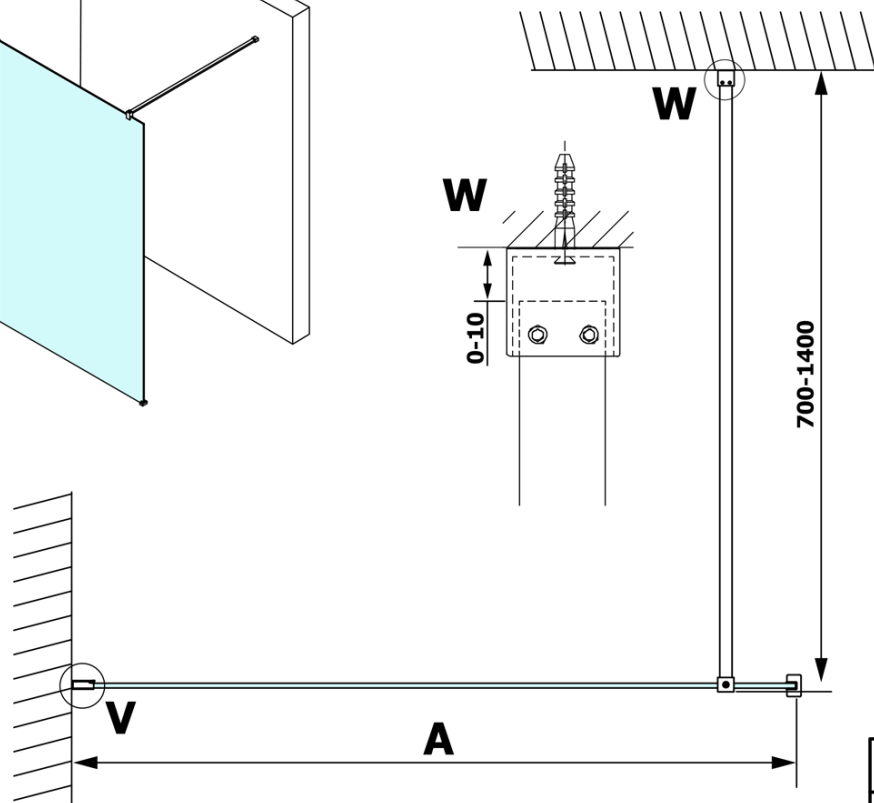

Objednací kód: GX1580

Základní informace

Značka: Gelco

Série: VARIO

Rozměry

Šířka: 800 mm

Výška: 2000 mm

Parametry

Typ výplně: Nordic sklo

Úprava skla: Coated glass

Tloušťka skla: 8 mm

Hmotnost / ks: 38.0 kg

Balení: 1 ks

Záruka: 3 roky

Technický list

MODEL	A
GX1570	685-700
GX1580	785-800
GX1590	885-900
GX1510	985-1000
GX1511	1085-1100
GX1512	1185-1200
GX1514	1385-1400

MODEL	A
GX1470	679
GX1480	779
GX1490	879
GX1410	979
GX1411	1079
GX1412	1179
GX1413	1279
GX1414	1379
GX1570	679
GX1580	779
GX1590	879
GX1510	979
GX1511	1079
GX1512	1179
GX1514	1379

MODEL	A
GX1570	685-700
GX1580	785-800
GX1590	885-900
GX1510	985-1000