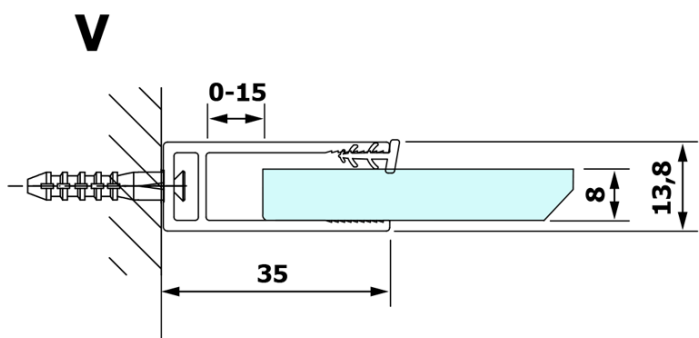

Objednací kód: GX1580

Základní informace

Značka: Gelco

Série: VARIO

Rozměry

Šířka: 800 mm

Výška: 2000 mm

Parametry

Typ výplně: Nordic sklo

Úprava skla: Coated glass

Tloušťka skla: 8 mm

Hmotnost / ks: 38.0 kg

Balení: 1 ks

Záruka: 3 roky

Technický list

MODEL	A
GX1570	685-700
GX1580	785-800
GX1590	885-900
GX1510	985-1000
GX1511	1085-1100
GX1512	1185-1200
GX1514	1385-1400

MODEL	A
GX1470	679
GX1480	779
GX1490	879
GX1410	979
GX1411	1079
GX1412	1179
GX1413	1279
GX1414	1379
GX1570	679
GX1580	779
GX1590	879
GX1510	979
GX1511	1079
GX1512	1179
GX1514	1379

MODEL	A
GX1570	685-700
GX1580	785-800
GX1590	885-900
GX1510	985-1000