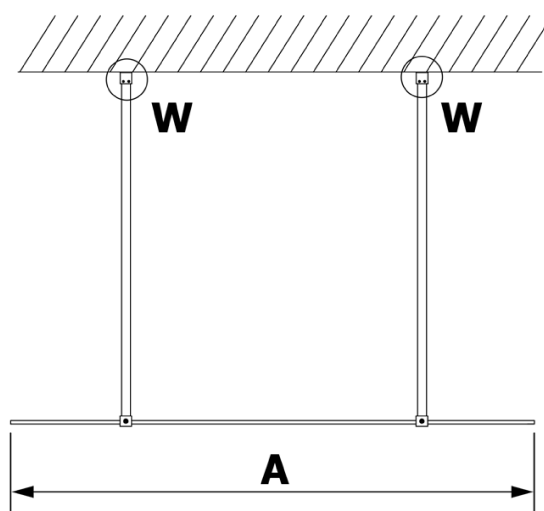

**Objednací kód:** GX1580

**Základní informace**

**Značka:** Gelco

**Série:** VARIO

**Rozměry**

**Šířka:** 800 mm

**Výška:** 2000 mm

**Parametry**

**Typ výplně:** Nordic sklo

**Úprava skla:** Coated glass

**Tloušťka skla:** 8 mm

**Hmotnost / ks:** 38.0 kg

**Balení:** 1 ks

**Záruka:** 3 roky

Technický list

MODEL	A
GX1570	685-700
GX1580	785-800
GX1590	885-900
GX1510	985-1000
GX1511	1085-1100
GX1512	1185-1200
GX1514	1385-1400

MODEL	A
GX1470	679
GX1480	779
GX1490	879
GX1410	979
GX1411	1079
GX1412	1179
GX1413	1279
GX1414	1379
GX1570	679
GX1580	779
GX1590	879
GX1510	979
GX1511	1079
GX1512	1179
GX1514	1379

MODEL	A
GX1570	685-700
GX1580	785-800
GX1590	885-900
GX1510	985-1000