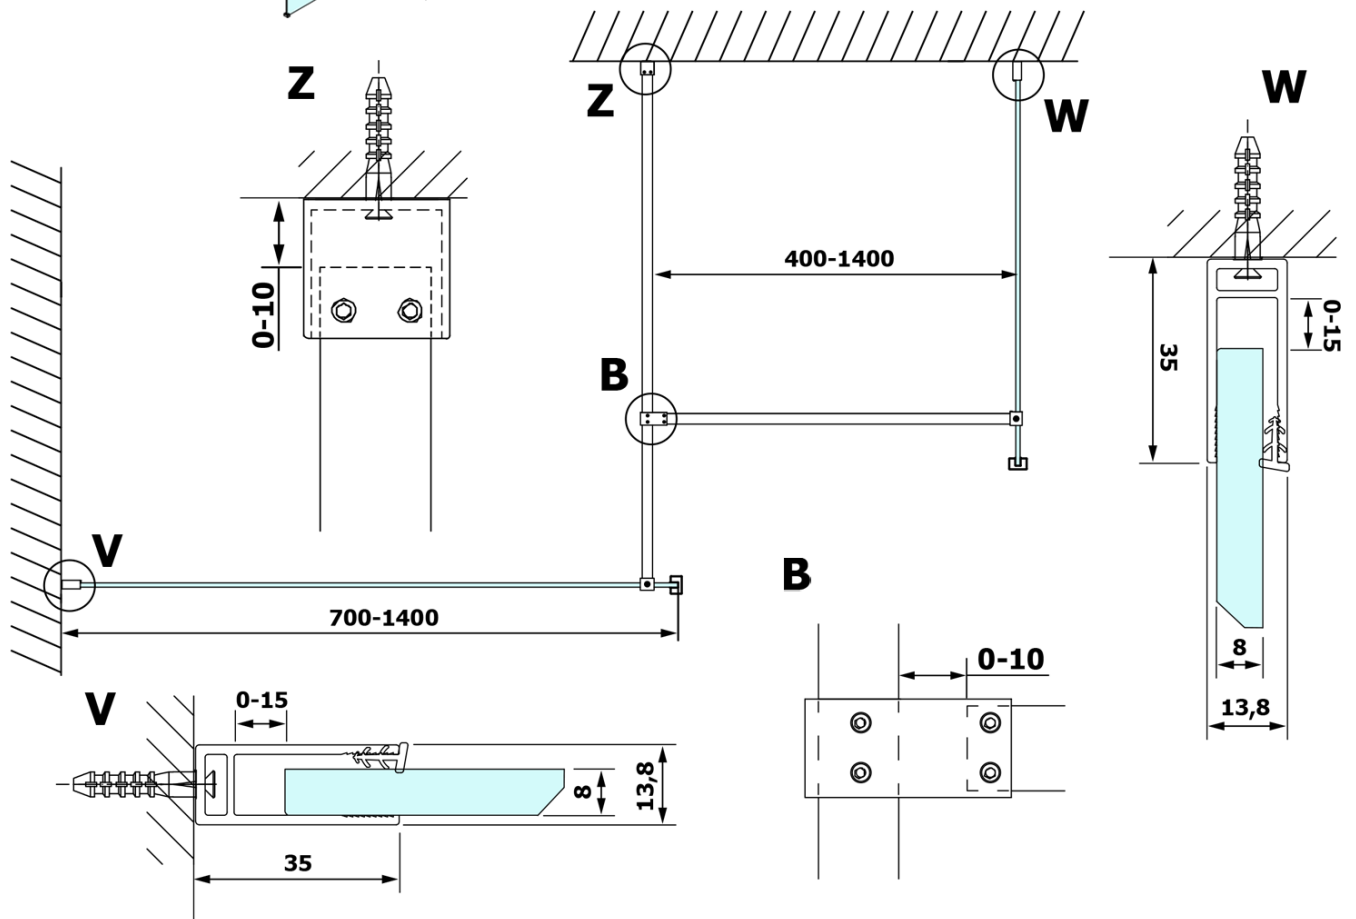

**Objednací kód:** GX1580

**Základní informace**

**Značka:** Gelco

**Série:** VARIO

**Rozměry**

**Šířka:** 800 mm

**Výška:** 2000 mm

**Parametry**

**Typ výplně:** Nordic sklo

**Úprava skla:** Coated glass

**Tloušťka skla:** 8 mm

**Hmotnost / ks:** 38.0 kg

**Balení:** 1 ks

**Záruka:** 3 roky

Technický list

MODEL	A
GX1570	685-700
GX1580	785-800
GX1590	885-900
GX1510	985-1000
GX1511	1085-1100
GX1512	1185-1200
GX1514	1385-1400

MODEL	A
GX1470	679
GX1480	779
GX1490	879
GX1410	979
GX1411	1079
GX1412	1179
GX1413	1279
GX1414	1379
GX1570	679
GX1580	779
GX1590	879
GX1510	979
GX1511	1079
GX1512	1179
GX1514	1379

MODEL	A
GX1570	685-700
GX1580	785-800
GX1590	885-900
GX1510	985-1000