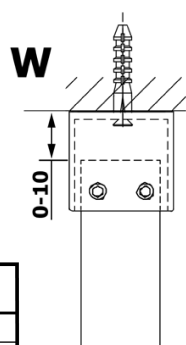

**Objednací kód:** GX1580

**Základní informace**

**Značka:** Gelco

**Série:** VARIO

**Rozměry**

**Šířka:** 800 mm

**Výška:** 2000 mm

**Parametry**

**Typ výplně:** Nordic sklo

**Úprava skla:** Coated glass

**Tloušťka skla:** 8 mm

**Hmotnost / ks:** 38.0 kg

**Balení:** 1 ks

**Záruka:** 3 roky

Technický list

MODEL	A
GX1570	685-700
GX1580	785-800
GX1590	885-900
GX1510	985-1000
GX1511	1085-1100
GX1512	1185-1200
GX1514	1385-1400

MODEL	A
GX1470	679
GX1480	779
GX1490	879
GX1410	979
GX1411	1079
GX1412	1179
GX1413	1279
GX1414	1379
GX1570	679
GX1580	779
GX1590	879
GX1510	979
GX1511	1079
GX1512	1179
GX1514	1379

MODEL	A
GX1570	685-700
GX1580	785-800
GX1590	885-900
GX1510	985-1000