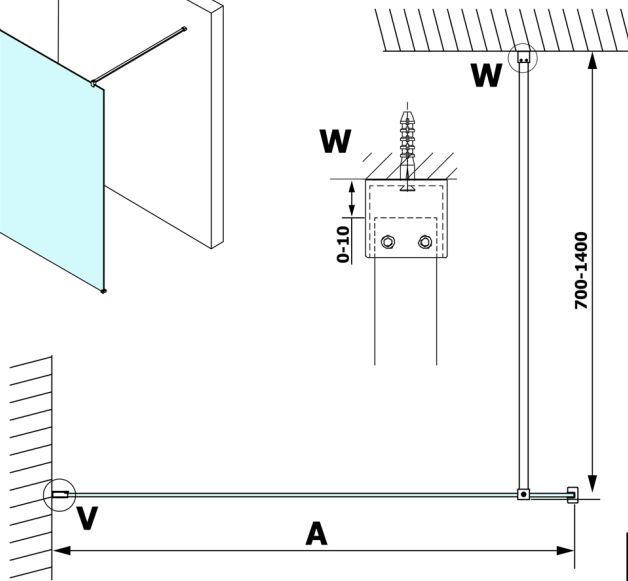

VARIO sklo nordic 800x2000mm

Objednací kód: GX1580

Rozměry

Šířka: 800 mm

Výška: 2000 mm

Parametry

Záruka: 3 roky

Technický list

MODEL	A
GX1570	685-700
GX1580	785-800
GX1590	885-900
GX1510	985-1000
GX1511	1085-1100
GX1512	1185-1200
GX1514	1385-1400

MODEL	A
GX1470	679
GX1480	779
GX1490	879
GX1410	979
GX1411	1079
GX1412	1179
GX1413	1279
GX1414	1379
GX1570	679
GX1580	779
GX1590	879
GX1510	979
GX1511	1079
GX1512	1179
GX1514	1379

MODEL	A
GX1570	685-700
GX1580	785-800
GX1590	885-900
GX1510	985-1000