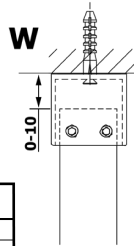

VARIO sklo nordic 800x2000mm

Objednací kód: GX1580

Rozměry

Šířka: 800 mm

Výška: 2000 mm

Parametry

Záruka: 3 roky

Technický list

MODEL	A
GX1570	685-700
GX1580	785-800
GX1590	885-900
GX1510	985-1000
GX1511	1085-1100
GX1512	1185-1200
GX1514	1385-1400

MODEL	A
GX1470	679
GX1480	779
GX1490	879
GX1410	979
GX1411	1079
GX1412	1179
GX1413	1279
GX1414	1379
GX1570	679
GX1580	779
GX1590	879
GX1510	979
GX1511	1079
GX1512	1179
GX1514	1379

MODEL	A
GX1570	685-700
GX1580	785-800
GX1590	885-900
GX1510	985-1000