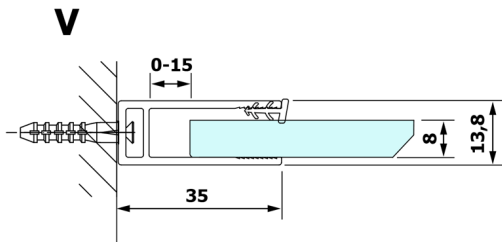

VARIO sklo nordic 800x2000mm

Objednací kód: GX1580

Rozměry

Šířka: 800 mm

Výška: 2000 mm

Parametry

Záruka: 3 roky

Technický list

MODEL	A
GX1570	685-700
GX1580	785-800
GX1590	885-900
GX1510	985-1000
GX1511	1085-1100
GX1512	1185-1200
GX1514	1385-1400

MODEL	A
GX1470	679
GX1480	779
GX1490	879
GX1410	979
GX1411	1079
GX1412	1179
GX1413	1279
GX1414	1379
GX1570	679
GX1580	779
GX1590	879
GX1510	979
GX1511	1079
GX1512	1179
GX1514	1379

MODEL	A
GX1570	685-700
GX1580	785-800
GX1590	885-900
GX1510	985-1000