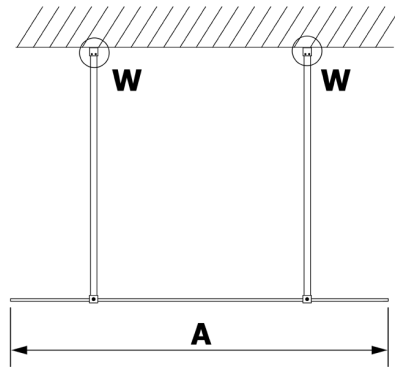

VARIO sklo nordic 800x2000mm

Objednací kód: GX1580

Rozměry

Šířka: 800 mm

Výška: 2000 mm

Parametry

Záruka: 3 roky

Technický list

MODEL	A
GX1570	685-700
GX1580	785-800
GX1590	885-900
GX1510	985-1000
GX1511	1085-1100
GX1512	1185-1200
GX1514	1385-1400

MODEL	A
GX1470	679
GX1480	779
GX1490	879
GX1410	979
GX1411	1079
GX1412	1179
GX1413	1279
GX1414	1379
GX1570	679
GX1580	779
GX1590	879
GX1510	979
GX1511	1079
GX1512	1179
GX1514	1379

MODEL	A
GX1570	685-700
GX1580	785-800
GX1590	885-900
GX1510	985-1000