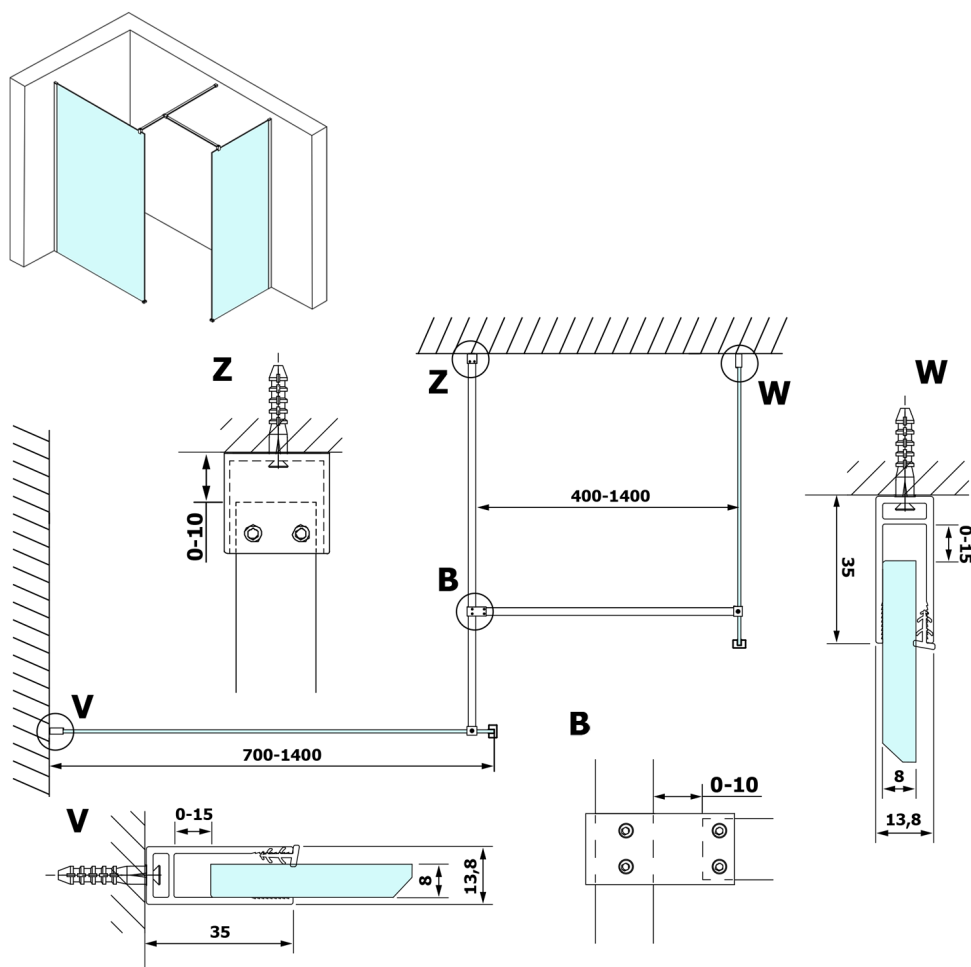

VARIO sklo nordic 800x2000mm

Objednací kód: GX1580

Rozměry

Šířka: 800 mm

Výška: 2000 mm

Parametry

Záruka: 3 roky

Technický list

MODEL	A
GX1570	685-700
GX1580	785-800
GX1590	885-900
GX1510	985-1000
GX1511	1085-1100
GX1512	1185-1200
GX1514	1385-1400

MODEL	A
GX1470	679
GX1480	779
GX1490	879
GX1410	979
GX1411	1079
GX1412	1179
GX1413	1279
GX1414	1379
GX1570	679
GX1580	779
GX1590	879
GX1510	979
GX1511	1079
GX1512	1179
GX1514	1379

MODEL	A
GX1570	685-700
GX1580	785-800
GX1590	885-900
GX1510	985-1000