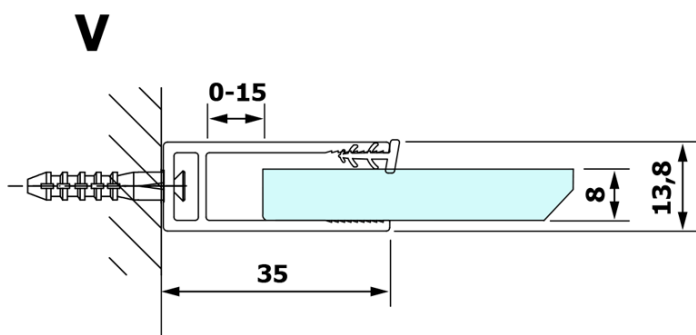

Objednací kód: GX1570

Základní informace

Značka: Gelco

Série: VARIO

Rozměry

Šířka: 700 mm

Výška: 2000 mm

Parametry

Typ výplně: Nordic sklo

Úprava skla: Coated glass

Tloušťka skla: 8 mm

Hmotnost / ks: 31.0 kg

Balení: 1 ks

Záruka: 3 roky

Technický list

MODEL	A
GX1570	685-700
GX1580	785-800
GX1590	885-900
GX1510	985-1000
GX1511	1085-1100
GX1512	1185-1200
GX1514	1385-1400

MODEL	A
GX1470	679
GX1480	779
GX1490	879
GX1410	979
GX1411	1079
GX1412	1179
GX1413	1279
GX1414	1379
GX1570	679
GX1580	779
GX1590	879
GX1510	979
GX1511	1079
GX1512	1179
GX1514	1379

MODEL	A
GX1570	685-700
GX1580	785-800
GX1590	885-900
GX1510	985-1000