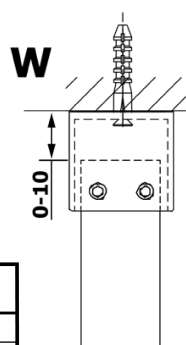

Objednací kód: GX1570

Základní informace

Značka: Gelco

Série: VARIO

Rozměry

Šířka: 700 mm

Výška: 2000 mm

Parametry

Typ výplně: Nordic sklo

Úprava skla: Coated glass

Tloušťka skla: 8 mm

Hmotnost / ks: 31.0 kg

Balení: 1 ks

Záruka: 3 roky

Technický list

MODEL	A
GX1570	685-700
GX1580	785-800
GX1590	885-900
GX1510	985-1000
GX1511	1085-1100
GX1512	1185-1200
GX1514	1385-1400

MODEL	A
GX1470	679
GX1480	779
GX1490	879
GX1410	979
GX1411	1079
GX1412	1179
GX1413	1279
GX1414	1379
GX1570	679
GX1580	779
GX1590	879
GX1510	979
GX1511	1079
GX1512	1179
GX1514	1379

MODEL	A
GX1570	685-700
GX1580	785-800
GX1590	885-900
GX1510	985-1000