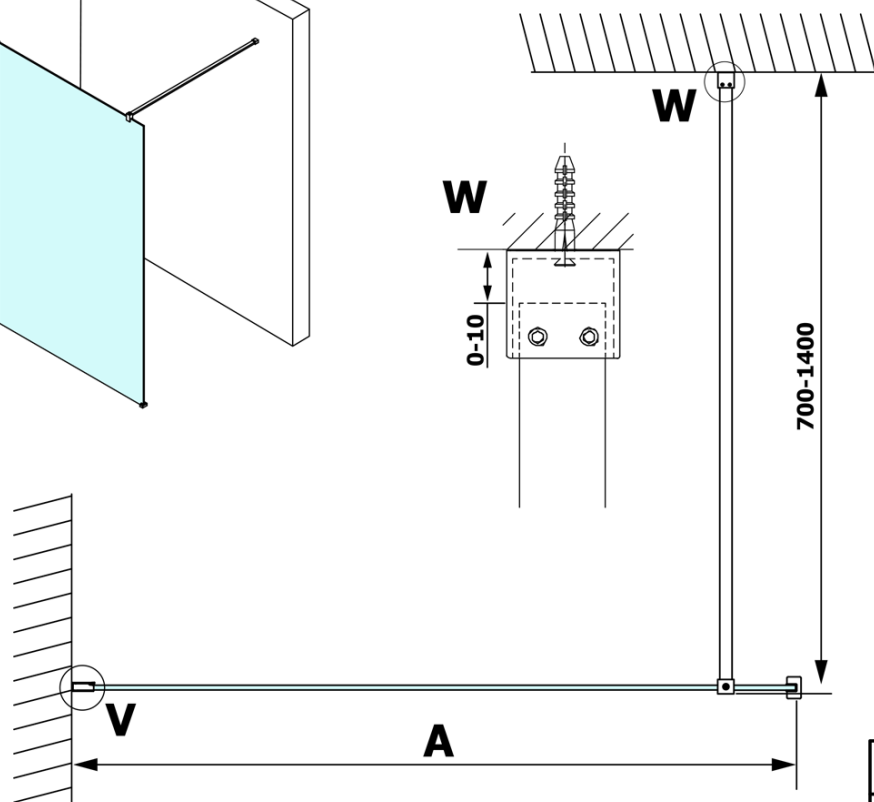

Objednací kód: GX1570

Základní informace

Značka: Gelco

Série: VARIO

Rozměry

Šířka: 700 mm

Výška: 2000 mm

Parametry

Typ výplně: Nordic sklo

Úprava skla: Coated glass

Tloušťka skla: 8 mm

Hmotnost / ks: 31.0 kg

Balení: 1 ks

Záruka: 3 roky

Technický list

MODEL	A
GX1570	685-700
GX1580	785-800
GX1590	885-900
GX1510	985-1000
GX1511	1085-1100
GX1512	1185-1200
GX1514	1385-1400

MODEL	A
GX1470	679
GX1480	779
GX1490	879
GX1410	979
GX1411	1079
GX1412	1179
GX1413	1279
GX1414	1379
GX1570	679
GX1580	779
GX1590	879
GX1510	979
GX1511	1079
GX1512	1179
GX1514	1379

MODEL	A
GX1570	685-700
GX1580	785-800
GX1590	885-900
GX1510	985-1000