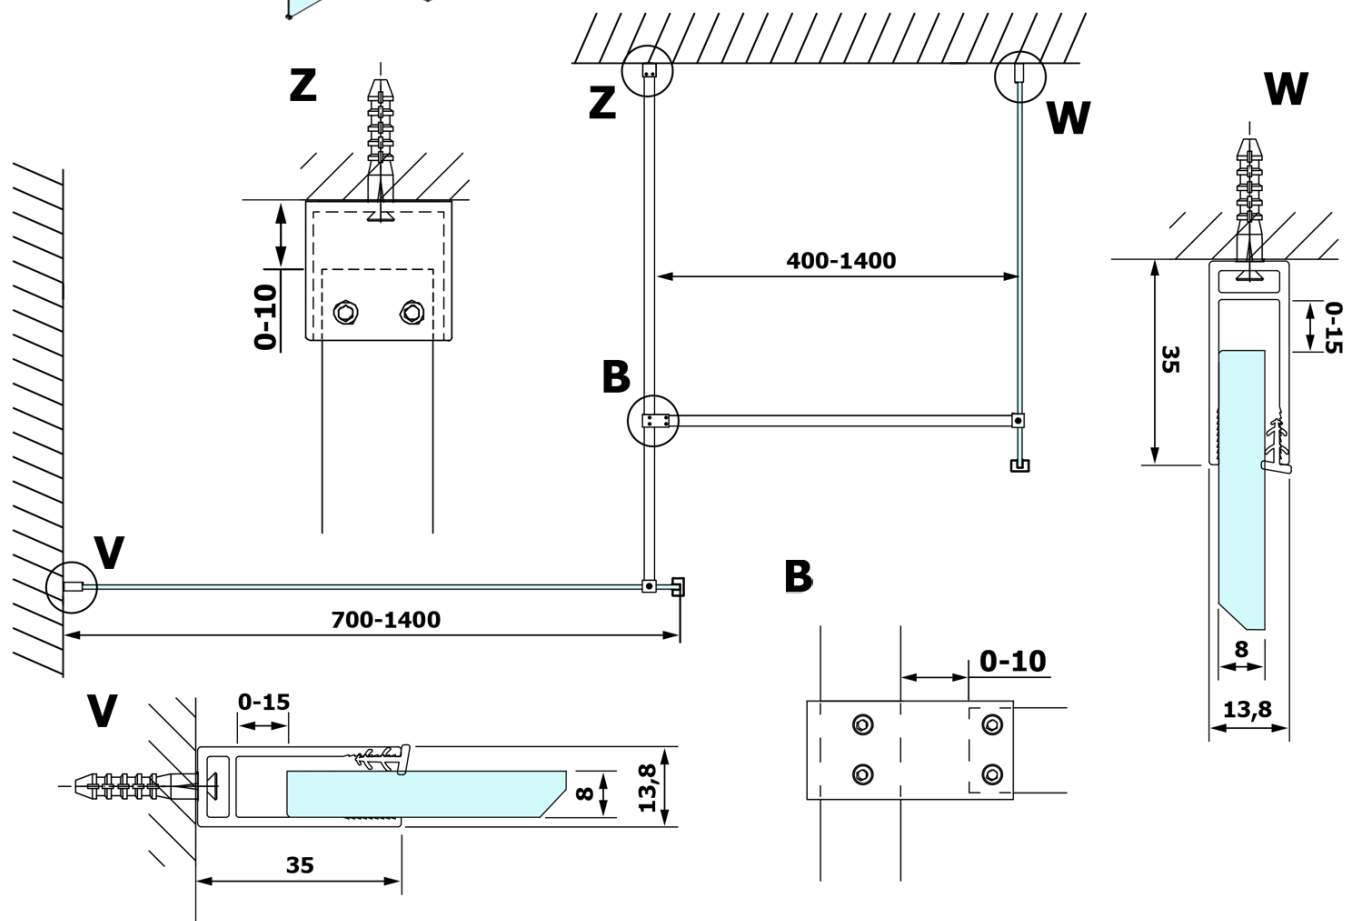

Objednací kód: GX1570

Základní informace

Značka: Gelco

Série: VARIO

Rozměry

Šířka: 700 mm

Výška: 2000 mm

Parametry

Typ výplně: Nordic sklo

Úprava skla: Coated glass

Tloušťka skla: 8 mm

Hmotnost / ks: 31.0 kg

Balení: 1 ks

Záruka: 3 roky

Technický list

MODEL	A
GX1570	685-700
GX1580	785-800
GX1590	885-900
GX1510	985-1000
GX1511	1085-1100
GX1512	1185-1200
GX1514	1385-1400

MODEL	A
GX1470	679
GX1480	779
GX1490	879
GX1410	979
GX1411	1079
GX1412	1179
GX1413	1279
GX1414	1379
GX1570	679
GX1580	779
GX1590	879
GX1510	979
GX1511	1079
GX1512	1179
GX1514	1379

MODEL	A
GX1570	685-700
GX1580	785-800
GX1590	885-900
GX1510	985-1000