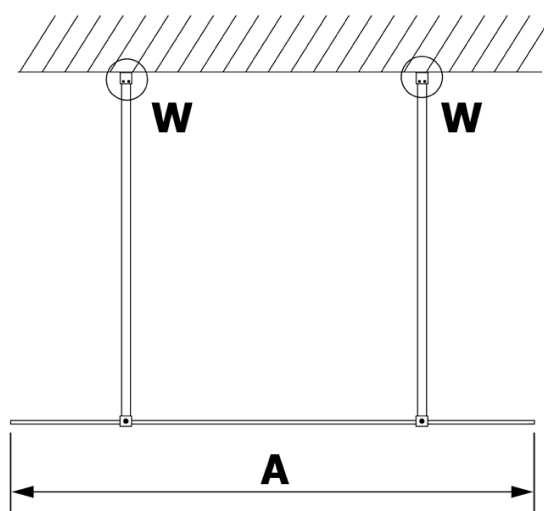

Objednací kód: GX1570

Základní informace

Značka: Gelco

Série: VARIO

Rozměry

Šířka: 700 mm

Výška: 2000 mm

Parametry

Typ výplně: Nordic sklo

Úprava skla: Coated glass

Tloušťka skla: 8 mm

Hmotnost / ks: 31.0 kg

Balení: 1 ks

Záruka: 3 roky

Technický list

MODEL	A
GX1570	685-700
GX1580	785-800
GX1590	885-900
GX1510	985-1000
GX1511	1085-1100
GX1512	1185-1200
GX1514	1385-1400

MODEL	A
GX1470	679
GX1480	779
GX1490	879
GX1410	979
GX1411	1079
GX1412	1179
GX1413	1279
GX1414	1379
GX1570	679
GX1580	779
GX1590	879
GX1510	979
GX1511	1079
GX1512	1179
GX1514	1379

MODEL	A
GX1570	685-700
GX1580	785-800
GX1590	885-900
GX1510	985-1000