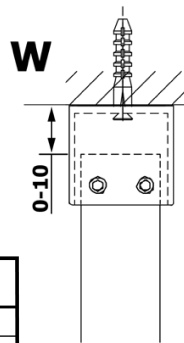

Objednací kód: GX1570

Základní informace

Značka: Gelco

Série: VARIO

Rozměry

Šířka: 700 mm

Výška: 2000 mm

Parametry

Typ výplně: Nordic sklo

Úprava skla: Coated glass

Tloušťka skla: 8 mm

Hmotnost / ks: 31.0 kg

Balení: 1 ks

Záruka: 3 roky

Technický list

MODEL	A
GX1570	685-700
GX1580	785-800
GX1590	885-900
GX1510	985-1000
GX1511	1085-1100
GX1512	1185-1200
GX1514	1385-1400

MODEL	A
GX1470	679
GX1480	779
GX1490	879
GX1410	979
GX1411	1079
GX1412	1179
GX1413	1279
GX1414	1379
GX1570	679
GX1580	779
GX1590	879
GX1510	979
GX1511	1079
GX1512	1179
GX1514	1379

MODEL	A
GX1570	685-700
GX1580	785-800
GX1590	885-900
GX1510	985-1000