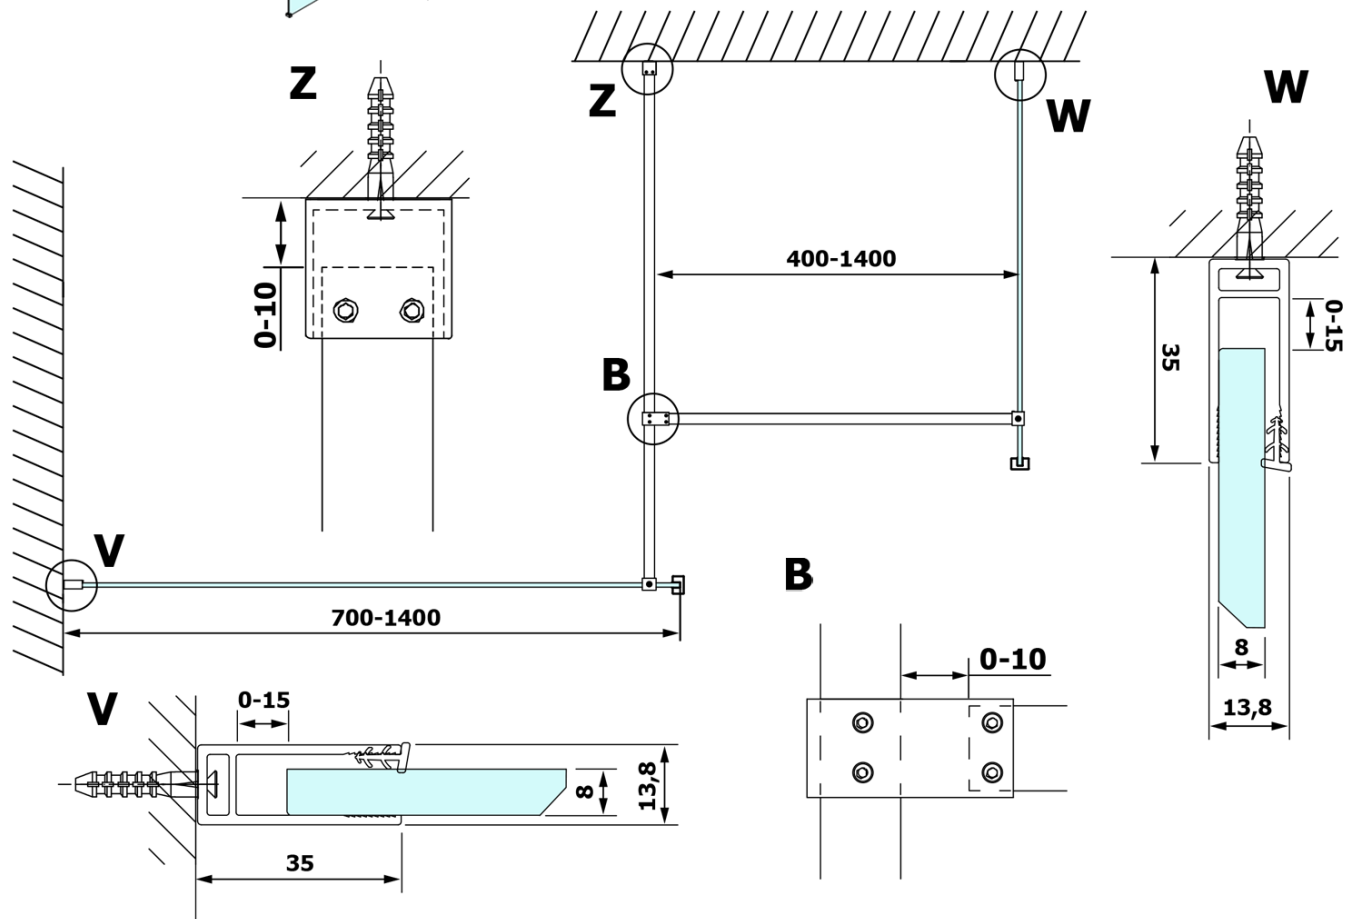

Objednací kód: GX1570

Základní informace

Značka: Gelco

Série: VARIO

Rozměry

Šířka: 700 mm

Výška: 2000 mm

Parametry

Typ výplně: Nordic sklo

Úprava skla: Coated glass

Tloušťka skla: 8 mm

Hmotnost / ks: 31.0 kg

Balení: 1 ks

Záruka: 3 roky

Technický list

MODEL	A
GX1570	685-700
GX1580	785-800
GX1590	885-900
GX1510	985-1000
GX1511	1085-1100
GX1512	1185-1200
GX1514	1385-1400

MODEL	A
GX1470	679
GX1480	779
GX1490	879
GX1410	979
GX1411	1079
GX1412	1179
GX1413	1279
GX1414	1379
GX1570	679
GX1580	779
GX1590	879
GX1510	979
GX1511	1079
GX1512	1179
GX1514	1379

MODEL	A
GX1570	685-700
GX1580	785-800
GX1590	885-900
GX1510	985-1000