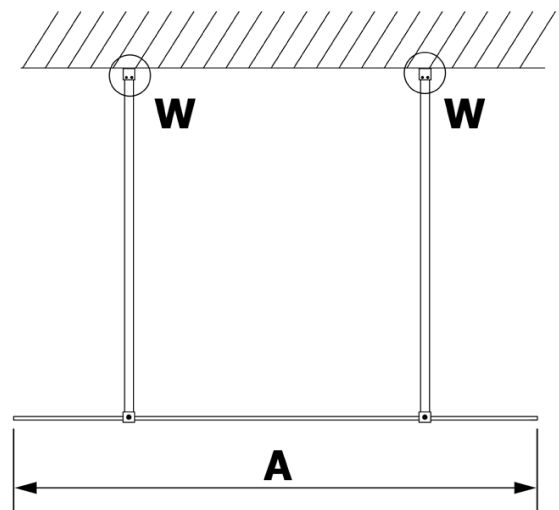

Objednací kód: GX1570

Základní informace

Značka: Gelco

Série: VARIO

Rozměry

Šířka: 700 mm

Výška: 2000 mm

Parametry

Typ výplně: Nordic sklo

Úprava skla: Coated glass

Tloušťka skla: 8 mm

Hmotnost / ks: 31.0 kg

Balení: 1 ks

Záruka: 3 roky

Technický list

MODEL	A
GX1570	685-700
GX1580	785-800
GX1590	885-900
GX1510	985-1000
GX1511	1085-1100
GX1512	1185-1200
GX1514	1385-1400

MODEL	A
GX1470	679
GX1480	779
GX1490	879
GX1410	979
GX1411	1079
GX1412	1179
GX1413	1279
GX1414	1379
GX1570	679
GX1580	779
GX1590	879
GX1510	979
GX1511	1079
GX1512	1179
GX1514	1379

MODEL	A
GX1570	685-700
GX1580	785-800
GX1590	885-900
GX1510	985-1000