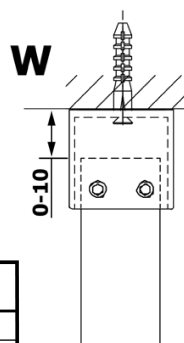

Objednací kód: GX1570

Základní informace

Značka: Gelco

Série: VARIO

Rozměry

Šířka: 700 mm

Výška: 2000 mm

Parametry

Typ výplně: Nordic sklo

Úprava skla: Coated glass

Tloušťka skla: 8 mm

Hmotnost / ks: 31.0 kg

Balení: 1 ks

Záruka: 3 roky

Technický list

MODEL	A
GX1570	685-700
GX1580	785-800
GX1590	885-900
GX1510	985-1000
GX1511	1085-1100
GX1512	1185-1200
GX1514	1385-1400

MODEL	A
GX1470	679
GX1480	779
GX1490	879
GX1410	979
GX1411	1079
GX1412	1179
GX1413	1279
GX1414	1379
GX1570	679
GX1580	779
GX1590	879
GX1510	979
GX1511	1079
GX1512	1179
GX1514	1379

MODEL	A
GX1570	685-700
GX1580	785-800
GX1590	885-900
GX1510	985-1000