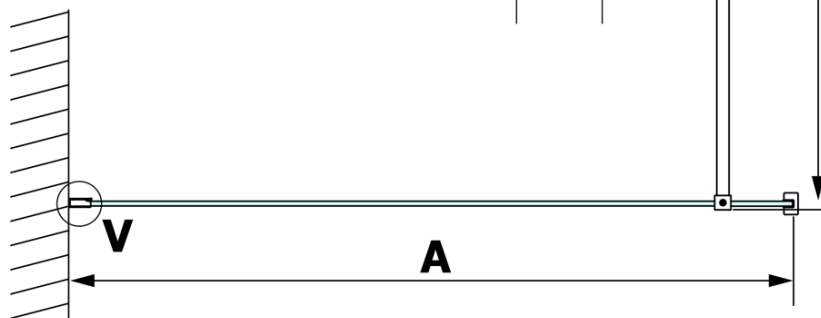

Objednací kód: GX1570

Základní informace

Značka: Gelco

Série: VARIO

Rozměry

Šířka: 700 mm

Výška: 2000 mm

Parametry

Typ výplně: Nordic sklo

Úprava skla: Coated glass

Tloušťka skla: 8 mm

Hmotnost / ks: 31.0 kg

Balení: 1 ks

Záruka: 3 roky

Technický list

MODEL	A
GX1570	685-700
GX1580	785-800
GX1590	885-900
GX1510	985-1000
GX1511	1085-1100
GX1512	1185-1200
GX1514	1385-1400

MODEL	A
GX1470	679
GX1480	779
GX1490	879
GX1410	979
GX1411	1079
GX1412	1179
GX1413	1279
GX1414	1379
GX1570	679
GX1580	779
GX1590	879
GX1510	979
GX1511	1079
GX1512	1179
GX1514	1379

MODEL	A
GX1570	685-700
GX1580	785-800
GX1590	885-900
GX1510	985-1000