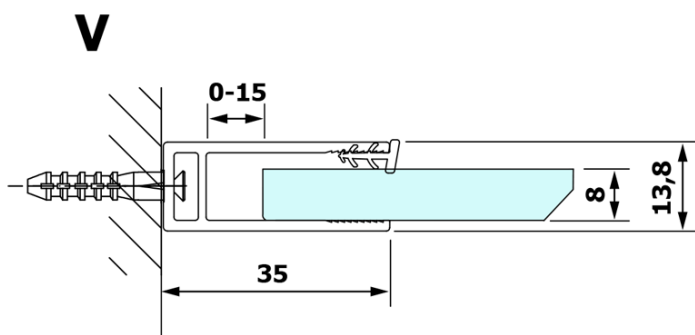

Objednací kód: GX1570

Základní informace

Značka: Gelco

Série: VARIO

Rozměry

Šířka: 700 mm

Výška: 2000 mm

Parametry

Typ výplně: Nordic sklo

Úprava skla: Coated glass

Tloušťka skla: 8 mm

Hmotnost / ks: 31.0 kg

Balení: 1 ks

Záruka: 3 roky

Technický list

MODEL	A
GX1570	685-700
GX1580	785-800
GX1590	885-900
GX1510	985-1000
GX1511	1085-1100
GX1512	1185-1200
GX1514	1385-1400

MODEL	A
GX1470	679
GX1480	779
GX1490	879
GX1410	979
GX1411	1079
GX1412	1179
GX1413	1279
GX1414	1379
GX1570	679
GX1580	779
GX1590	879
GX1510	979
GX1511	1079
GX1512	1179
GX1514	1379

MODEL	A
GX1570	685-700
GX1580	785-800
GX1590	885-900
GX1510	985-1000