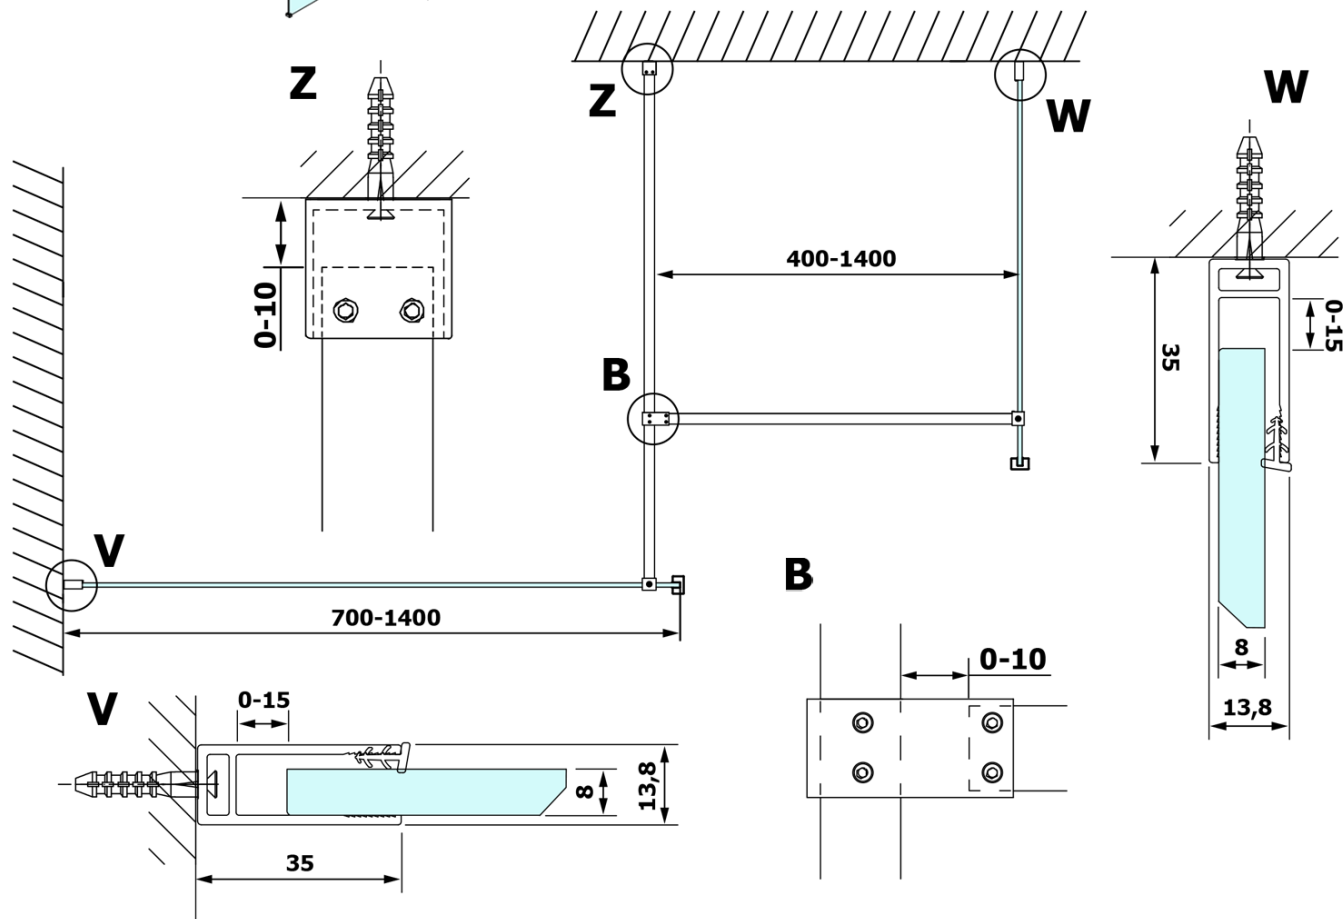

Objednací kód: GX1570

Základní informace

Značka: Gelco

Série: VARIO

Rozměry

Šířka: 700 mm

Výška: 2000 mm

Parametry

Typ výplně: Nordic sklo

Úprava skla: Coated glass

Tloušťka skla: 8 mm

Hmotnost / ks: 31.0 kg

Balení: 1 ks

Záruka: 3 roky

Technický list

MODEL	A
GX1570	685-700
GX1580	785-800
GX1590	885-900
GX1510	985-1000
GX1511	1085-1100
GX1512	1185-1200
GX1514	1385-1400

MODEL	A
GX1470	679
GX1480	779
GX1490	879
GX1410	979
GX1411	1079
GX1412	1179
GX1413	1279
GX1414	1379
GX1570	679
GX1580	779
GX1590	879
GX1510	979
GX1511	1079
GX1512	1179
GX1514	1379

MODEL	A
GX1570	685-700
GX1580	785-800
GX1590	885-900
GX1510	985-1000