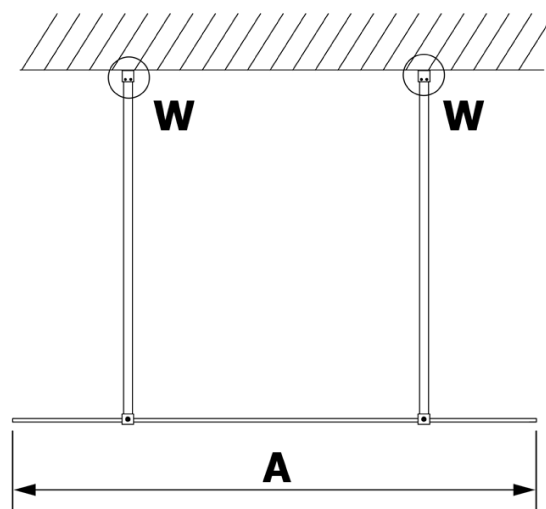

Objednací kód: GX1570

Základní informace

Značka: Gelco

Série: VARIO

Rozměry

Šířka: 700 mm

Výška: 2000 mm

Parametry

Typ výplně: Nordic sklo

Úprava skla: Coated glass

Tloušťka skla: 8 mm

Hmotnost / ks: 31.0 kg

Balení: 1 ks

Záruka: 3 roky

Technický list

MODEL	A
GX1570	685-700
GX1580	785-800
GX1590	885-900
GX1510	985-1000
GX1511	1085-1100
GX1512	1185-1200
GX1514	1385-1400

MODEL	A
GX1470	679
GX1480	779
GX1490	879
GX1410	979
GX1411	1079
GX1412	1179
GX1413	1279
GX1414	1379
GX1570	679
GX1580	779
GX1590	879
GX1510	979
GX1511	1079
GX1512	1179
GX1514	1379

MODEL	A
GX1570	685-700
GX1580	785-800
GX1590	885-900
GX1510	985-1000