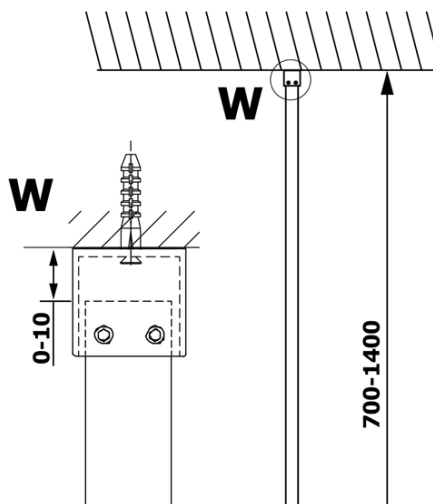

Objednací kód: GX1570

Základní informace

Značka: Gelco

Série: VARIO

Rozměry

Šířka: 700 mm

Výška: 2000 mm

Parametry

Typ výplně: Nordic sklo

Úprava skla: Coated glass

Tloušťka skla: 8 mm

Hmotnost / ks: 31.0 kg

Balení: 1 ks

Záruka: 3 roky

Technický list

MODEL	A
GX1570	685-700
GX1580	785-800
GX1590	885-900
GX1510	985-1000
GX1511	1085-1100
GX1512	1185-1200
GX1514	1385-1400

MODEL	A
GX1470	679
GX1480	779
GX1490	879
GX1410	979
GX1411	1079
GX1412	1179
GX1413	1279
GX1414	1379
GX1570	679
GX1580	779
GX1590	879
GX1510	979
GX1511	1079
GX1512	1179
GX1514	1379

MODEL	A
GX1570	685-700
GX1580	785-800
GX1590	885-900
GX1510	985-1000