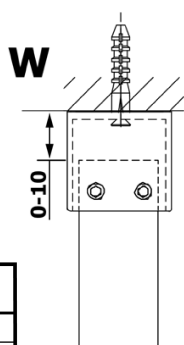

Objednací kód: GX1570

Základní informace

Značka: Gelco

Série: VARIO

Rozměry

Šířka: 700 mm

Výška: 2000 mm

Parametry

Typ výplně: Nordic sklo

Úprava skla: Coated glass

Tloušťka skla: 8 mm

Hmotnost / ks: 31.0 kg

Balení: 1 ks

Záruka: 3 roky

Technický list

MODEL	A
GX1570	685-700
GX1580	785-800
GX1590	885-900
GX1510	985-1000
GX1511	1085-1100
GX1512	1185-1200
GX1514	1385-1400

MODEL	A
GX1470	679
GX1480	779
GX1490	879
GX1410	979
GX1411	1079
GX1412	1179
GX1413	1279
GX1414	1379
GX1570	679
GX1580	779
GX1590	879
GX1510	979
GX1511	1079
GX1512	1179
GX1514	1379

MODEL	A
GX1570	685-700
GX1580	785-800
GX1590	885-900
GX1510	985-1000