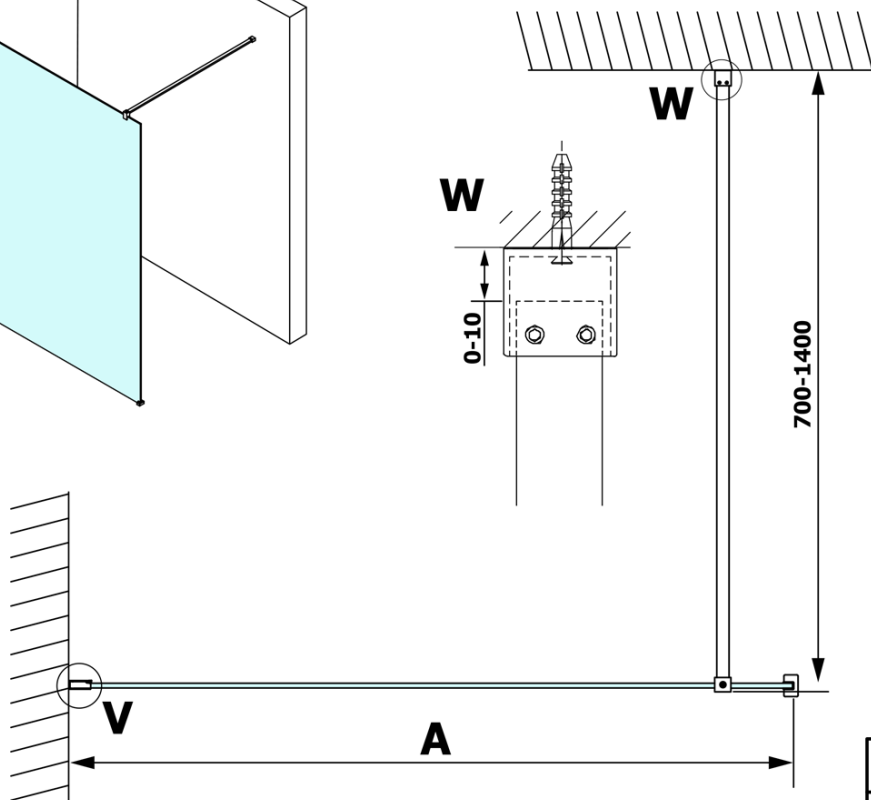

Objednací kód: GX1514

Základní informace

Značka: Gelco

Série: VARIO

Rozměry

Šířka: 1400 mm

Výška: 2000 mm

Parametry

Typ výplně: Nordic sklo

Úprava skla: Coated glass

Tloušťka skla: 8 mm

Hmotnost / ks: 75.0 kg

Balení: 1 ks

Záruka: 3 roky

Technický list

MODEL	A
GX1470	679
GX1480	779
GX1490	879
GX1410	979
GX1411	1079
GX1412	1179
GX1413	1279
GX1414	1379
GX1570	679
GX1580	779
GX1590	879
GX1510	979
GX1511	1079
GX1512	1179
GX1514	1379

MODEL	A
GX1570	685-700
GX1580	785-800
GX1590	885-900
GX1510	985-1000
GX1511	1085-1100
GX1512	1185-1200
GX1514	1385-1400