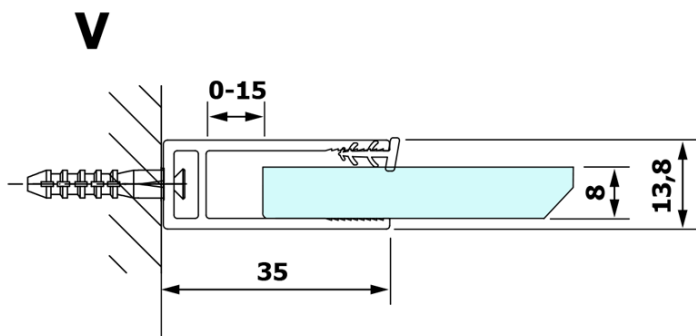

Objednací kód: GX1514

Základní informace

Značka: Gelco

Série: VARIO

Rozměry

Šířka: 1400 mm

Výška: 2000 mm

Parametry

Typ výplně: Nordic sklo

Úprava skla: Coated glass

Tloušťka skla: 8 mm

Hmotnost / ks: 75.0 kg

Balení: 1 ks

Záruka: 3 roky

Technický list

MODEL	A
GX1470	679
GX1480	779
GX1490	879
GX1410	979
GX1411	1079
GX1412	1179
GX1413	1279
GX1414	1379
GX1570	679
GX1580	779
GX1590	879
GX1510	979
GX1511	1079
GX1512	1179
GX1514	1379

MODEL	A
GX1570	685-700
GX1580	785-800
GX1590	885-900
GX1510	985-1000
GX1511	1085-1100
GX1512	1185-1200
GX1514	1385-1400