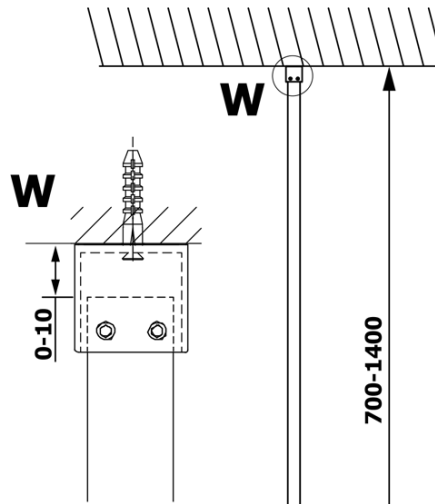

Objednací kód: GX1514

Základní informace

Značka: Gelco

Série: VARIO

Rozměry

Šířka: 1400 mm

Výška: 2000 mm

Parametry

Typ výplně: Nordic sklo

Úprava skla: Coated glass

Tloušťka skla: 8 mm

Hmotnost / ks: 75.0 kg

Balení: 1 ks

Záruka: 3 roky

Technický list

MODEL	A
GX1470	679
GX1480	779
GX1490	879
GX1410	979
GX1411	1079
GX1412	1179
GX1413	1279
GX1414	1379
GX1570	679
GX1580	779
GX1590	879
GX1510	979
GX1511	1079
GX1512	1179
GX1514	1379

MODEL	A
GX1570	685-700
GX1580	785-800
GX1590	885-900
GX1510	985-1000
GX1511	1085-1100
GX1512	1185-1200
GX1514	1385-1400