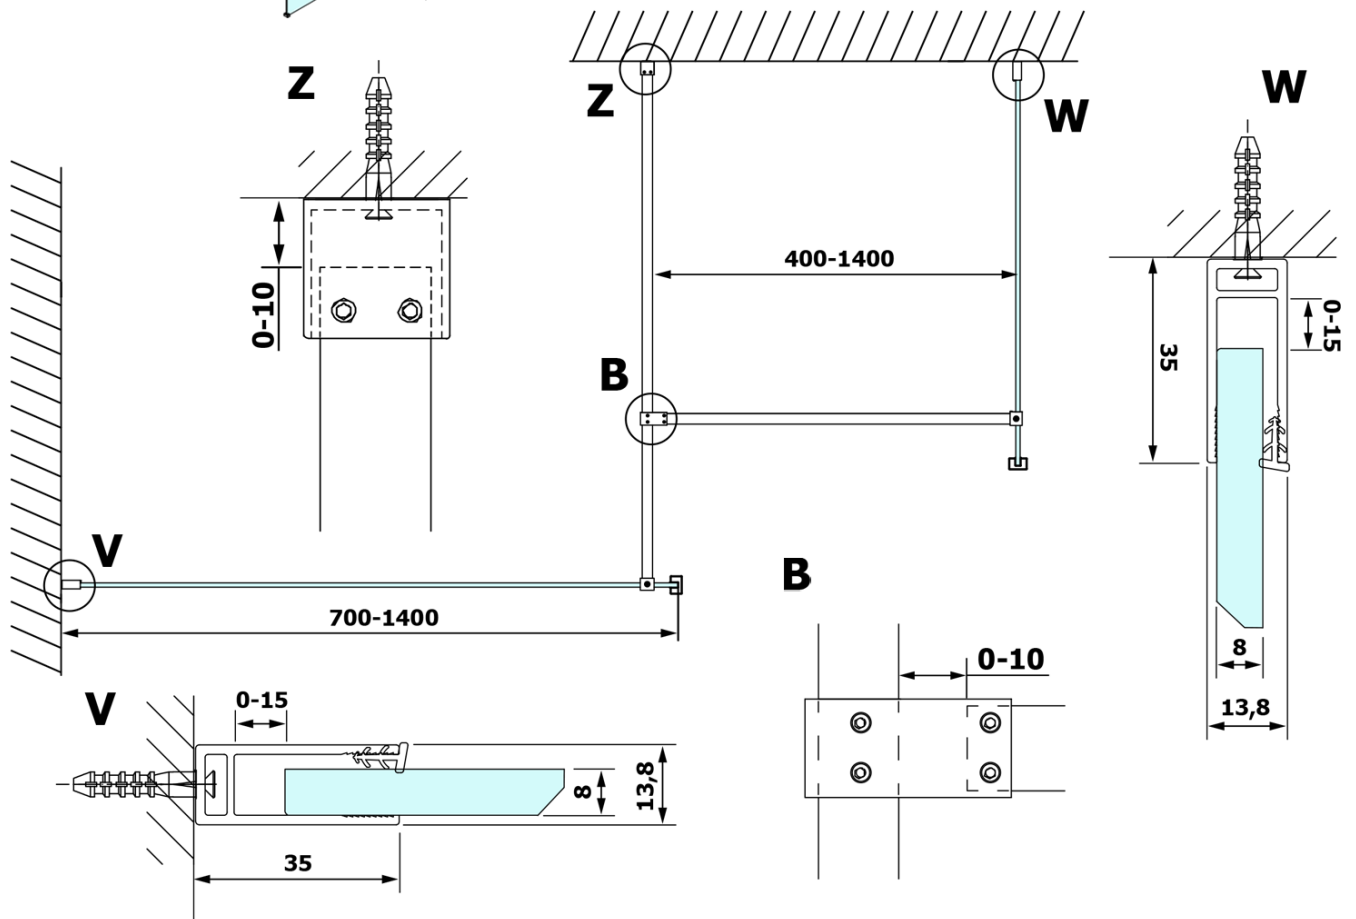

Objednací kód: GX1514

Základní informace

Značka: Gelco

Série: VARIO

Rozměry

Šířka: 1400 mm

Výška: 2000 mm

Parametry

Typ výplně: Nordic sklo

Úprava skla: Coated glass

Tloušťka skla: 8 mm

Hmotnost / ks: 75.0 kg

Balení: 1 ks

Záruka: 3 roky

Technický list

MODEL	A
GX1470	679
GX1480	779
GX1490	879
GX1410	979
GX1411	1079
GX1412	1179
GX1413	1279
GX1414	1379
GX1570	679
GX1580	779
GX1590	879
GX1510	979
GX1511	1079
GX1512	1179
GX1514	1379

MODEL	A
GX1570	685-700
GX1580	785-800
GX1590	885-900
GX1510	985-1000
GX1511	1085-1100
GX1512	1185-1200
GX1514	1385-1400