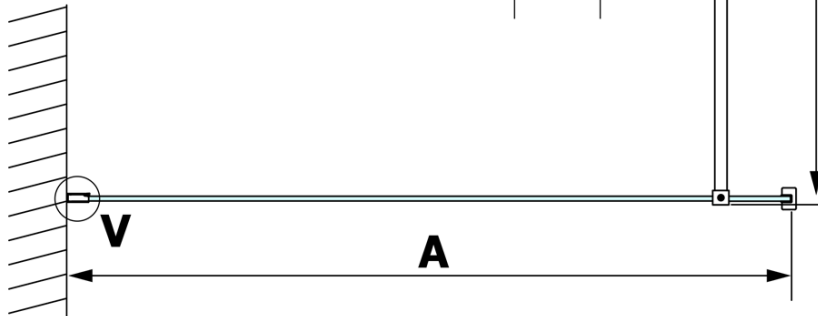

Objednací kód: GX1514

Základní informace

Značka: Gelco

Série: VARIO

Rozměry

Šířka: 1400 mm

Výška: 2000 mm

Parametry

Typ výplně: Nordic sklo

Úprava skla: Coated glass

Tloušťka skla: 8 mm

Hmotnost / ks: 75.0 kg

Balení: 1 ks

Záruka: 3 roky

Technický list

MODEL	A
GX1470	679
GX1480	779
GX1490	879
GX1410	979
GX1411	1079
GX1412	1179
GX1413	1279
GX1414	1379
GX1570	679
GX1580	779
GX1590	879
GX1510	979
GX1511	1079
GX1512	1179
GX1514	1379

MODEL	A
GX1570	685-700
GX1580	785-800
GX1590	885-900
GX1510	985-1000
GX1511	1085-1100
GX1512	1185-1200
GX1514	1385-1400