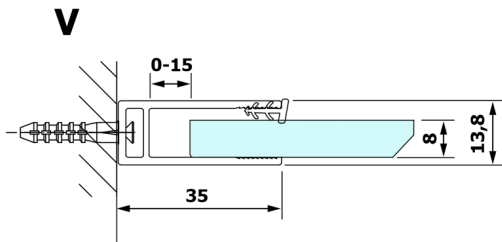

VARIO sklo nordic 1400x2000mm

Objednací kód: GX1514

Rozměry

Šířka: 1400 mm

Výška: 2000 mm

Parametry

Záruka: 3 roky

Technický list

MODEL	A
GX1470	679
GX1480	779
GX1490	879
GX1410	979
GX1411	1079
GX1412	1179
GX1413	1279
GX1414	1379
GX1570	679
GX1580	779
GX1590	879
GX1510	979
GX1511	1079
GX1512	1179
GX1514	1379

MODEL	A
GX1570	685-700
GX1580	785-800
GX1590	885-900
GX1510	985-1000
GX1511	1085-1100
GX1512	1185-1200
GX1514	1385-1400