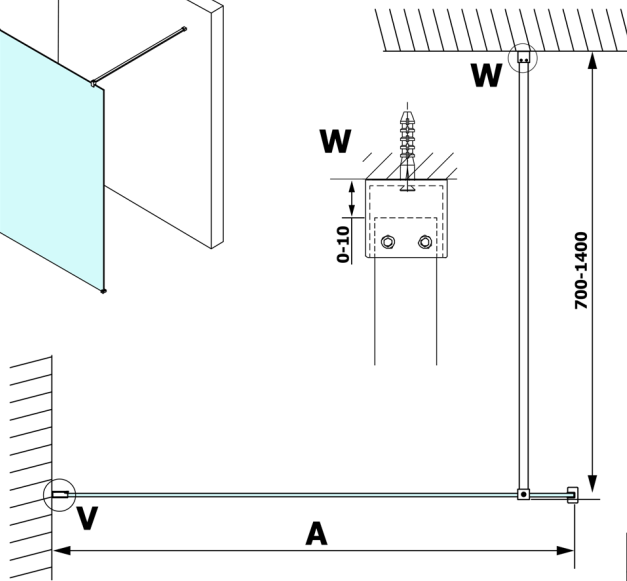

VARIO sklo nordic 1400x2000mm

Objednací kód: GX1514

Rozměry

Šířka: 1400 mm

Výška: 2000 mm

Parametry

Záruka: 3 roky

Technický list

MODEL	A
GX1470	679
GX1480	779
GX1490	879
GX1410	979
GX1411	1079
GX1412	1179
GX1413	1279
GX1414	1379
GX1570	679
GX1580	779
GX1590	879
GX1510	979
GX1511	1079
GX1512	1179
GX1514	1379

MODEL	A
GX1570	685-700
GX1580	785-800
GX1590	885-900
GX1510	985-1000
GX1511	1085-1100
GX1512	1185-1200
GX1514	1385-1400