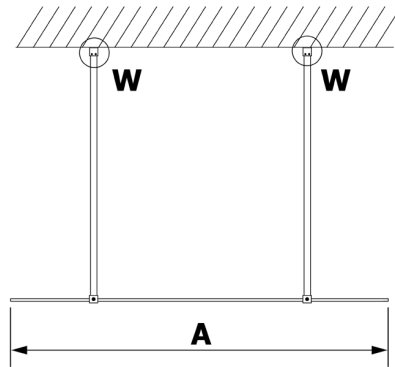

VARIO sklo nordic 1400x2000mm

Objednací kód: GX1514

Rozměry

Šířka: 1400 mm

Výška: 2000 mm

Parametry

Záruka: 3 roky

Technický list

MODEL	A
GX1470	679
GX1480	779
GX1490	879
GX1410	979
GX1411	1079
GX1412	1179
GX1413	1279
GX1414	1379
GX1570	679
GX1580	779
GX1590	879
GX1510	979
GX1511	1079
GX1512	1179
GX1514	1379

MODEL	A
GX1570	685-700
GX1580	785-800
GX1590	885-900
GX1510	985-1000
GX1511	1085-1100
GX1512	1185-1200
GX1514	1385-1400