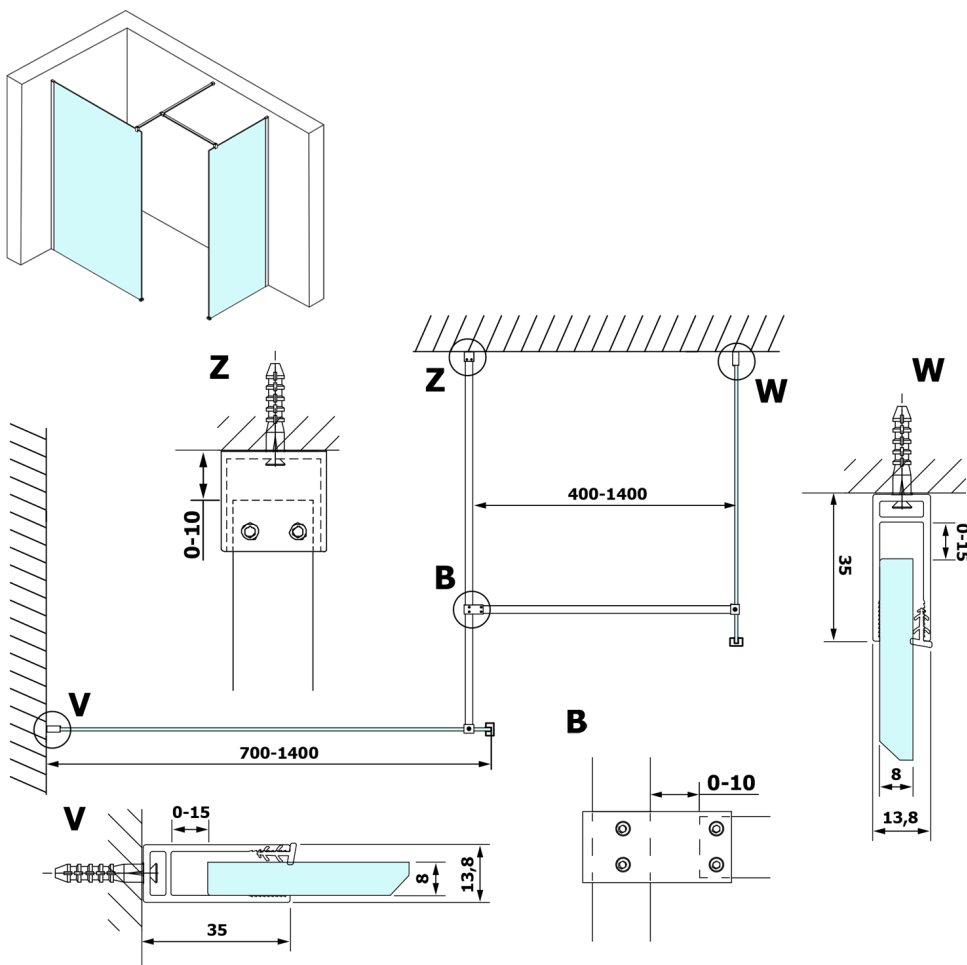

VARIO sklo nordic 1400x2000mm

Objednací kód: GX1514

Rozměry

Šířka: 1400 mm

Výška: 2000 mm

Parametry

Záruka: 3 roky

Technický list

MODEL	A
GX1470	679
GX1480	779
GX1490	879
GX1410	979
GX1411	1079
GX1412	1179
GX1413	1279
GX1414	1379
GX1570	679
GX1580	779
GX1590	879
GX1510	979
GX1511	1079
GX1512	1179
GX1514	1379

MODEL	A
GX1570	685-700
GX1580	785-800
GX1590	885-900
GX1510	985-1000
GX1511	1085-1100
GX1512	1185-1200
GX1514	1385-1400