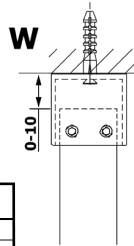

VARIO sklo nordic 1400x2000mm

Objednací kód: GX1514

Rozměry

Šířka: 1400 mm

Výška: 2000 mm

Parametry

Záruka: 3 roky

Technický list

MODEL	A
GX1470	679
GX1480	779
GX1490	879
GX1410	979
GX1411	1079
GX1412	1179
GX1413	1279
GX1414	1379
GX1570	679
GX1580	779
GX1590	879
GX1510	979
GX1511	1079
GX1512	1179
GX1514	1379

MODEL	A
GX1570	685-700
GX1580	785-800
GX1590	885-900
GX1510	985-1000
GX1511	1085-1100
GX1512	1185-1200
GX1514	1385-1400