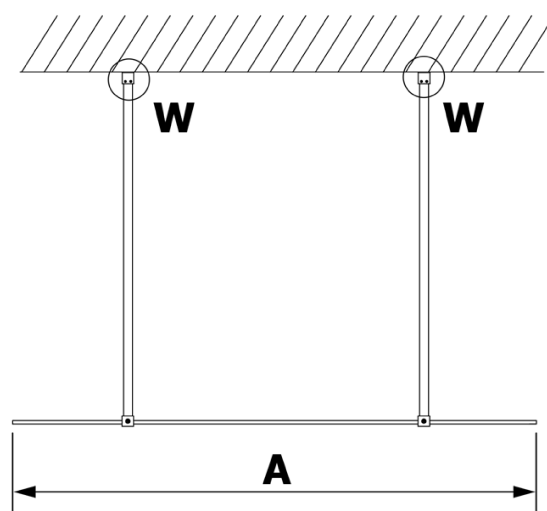

Objednací kód: GX1512

Základní informace

Značka: Gelco

Série: VARIO

Rozměry

Šířka: 1200 mm

Výška: 2000 mm

Parametry

Typ výplně: Nordic sklo

Úprava skla: Coated glass

Tloušťka skla: 8 mm

Hmotnost / ks: 65.0 kg

Balení: 1 ks

Záruka: 3 roky

Technický list

MODEL	A
GX1470	679
GX1480	779
GX1490	879
GX1410	979
GX1411	1079
GX1412	1179
GX1413	1279
GX1414	1379
GX1570	679
GX1580	779
GX1590	879
GX1510	979
GX1511	1079
GX1512	1179
GX1514	1379

MODEL	A
GX1570	685-700
GX1580	785-800
GX1590	885-900
GX1510	985-1000
GX1511	1085-1100
GX1512	1185-1200
GX1514	1385-1400