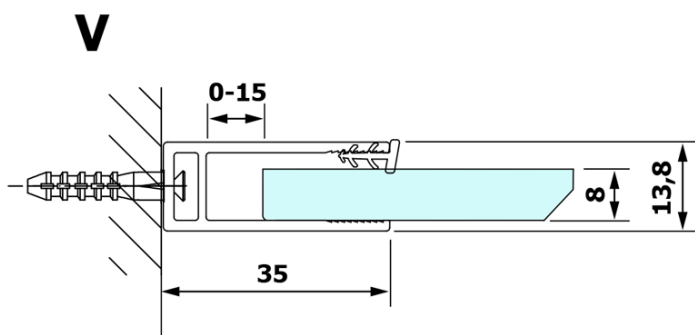

Objednací kód: GX1512

Základní informace

Značka: Gelco

Série: VARIO

Rozměry

Šířka: 1200 mm

Výška: 2000 mm

Parametry

Typ výplně: Nordic sklo

Úprava skla: Coated glass

Tloušťka skla: 8 mm

Hmotnost / ks: 65.0 kg

Balení: 1 ks

Záruka: 3 roky

Technický list

MODEL	A
GX1470	679
GX1480	779
GX1490	879
GX1410	979
GX1411	1079
GX1412	1179
GX1413	1279
GX1414	1379
GX1570	679
GX1580	779
GX1590	879
GX1510	979
GX1511	1079
GX1512	1179
GX1514	1379

MODEL	A
GX1570	685-700
GX1580	785-800
GX1590	885-900
GX1510	985-1000
GX1511	1085-1100
GX1512	1185-1200
GX1514	1385-1400