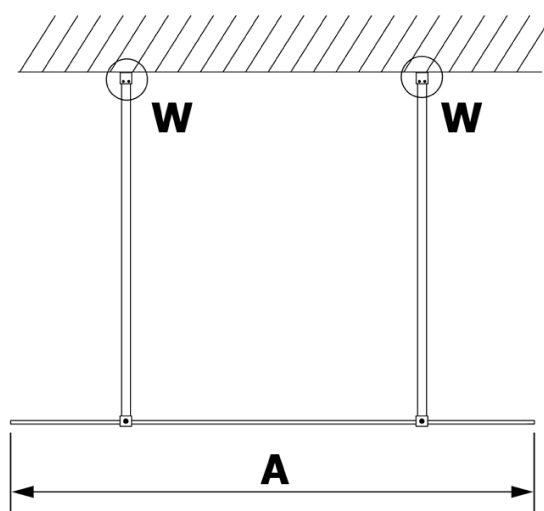

Objednací kód: GX1512

Základní informace

Značka: Gelco

Série: VARIO

Rozměry

Šířka: 1200 mm

Výška: 2000 mm

Parametry

Typ výplně: Nordic sklo

Úprava skla: Coated glass

Tloušťka skla: 8 mm

Hmotnost / ks: 65.0 kg

Balení: 1 ks

Záruka: 3 roky

Technický list

MODEL	A
GX1470	679
GX1480	779
GX1490	879
GX1410	979
GX1411	1079
GX1412	1179
GX1413	1279
GX1414	1379
GX1570	679
GX1580	779
GX1590	879
GX1510	979
GX1511	1079
GX1512	1179
GX1514	1379

MODEL	A
GX1570	685-700
GX1580	785-800
GX1590	885-900
GX1510	985-1000
GX1511	1085-1100
GX1512	1185-1200
GX1514	1385-1400