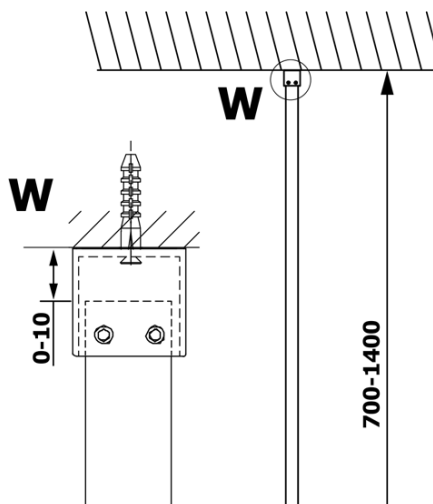

Objednací kód: GX1512

Základní informace

Značka: Gelco

Série: VARIO

Rozměry

Šířka: 1200 mm

Výška: 2000 mm

Parametry

Typ výplně: Nordic sklo

Úprava skla: Coated glass

Tloušťka skla: 8 mm

Hmotnost / ks: 65.0 kg

Balení: 1 ks

Záruka: 3 roky

Technický list

MODEL	A
GX1470	679
GX1480	779
GX1490	879
GX1410	979
GX1411	1079
GX1412	1179
GX1413	1279
GX1414	1379
GX1570	679
GX1580	779
GX1590	879
GX1510	979
GX1511	1079
GX1512	1179
GX1514	1379

MODEL	A
GX1570	685-700
GX1580	785-800
GX1590	885-900
GX1510	985-1000
GX1511	1085-1100
GX1512	1185-1200
GX1514	1385-1400