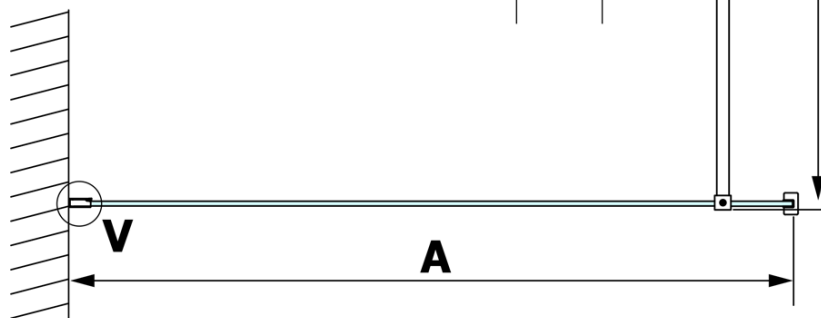

Objednací kód: GX1512

Základní informace

Značka: Gelco

Série: VARIO

Rozměry

Šířka: 1200 mm

Výška: 2000 mm

Parametry

Typ výplně: Nordic sklo

Úprava skla: Coated glass

Tloušťka skla: 8 mm

Hmotnost / ks: 65.0 kg

Balení: 1 ks

Záruka: 3 roky

Technický list

MODEL	A
GX1470	679
GX1480	779
GX1490	879
GX1410	979
GX1411	1079
GX1412	1179
GX1413	1279
GX1414	1379
GX1570	679
GX1580	779
GX1590	879
GX1510	979
GX1511	1079
GX1512	1179
GX1514	1379

MODEL	A
GX1570	685-700
GX1580	785-800
GX1590	885-900
GX1510	985-1000
GX1511	1085-1100
GX1512	1185-1200
GX1514	1385-1400