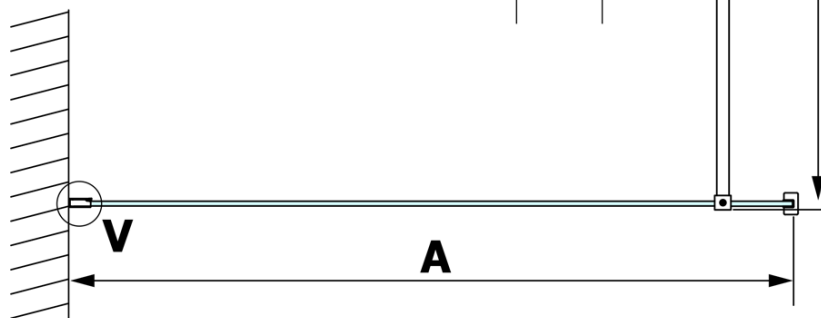

**Typ výplně:** Nordic sklo

**Úprava skla:** Coated glass

**Tloušťka skla:** 8 mm

**Hmotnost / ks:** 65.0 kg

**Balení:** 1 ks

**Záruka:** 3 roky

Technický list

MODEL	A
GX1470	679
GX1480	779
GX1490	879
GX1410	979
GX1411	1079
GX1412	1179
GX1413	1279
GX1414	1379
GX1570	679
GX1580	779
GX1590	879
GX1510	979
GX1511	1079
GX1512	1179
GX1514	1379

MODEL	A
GX1570	685-700
GX1580	785-800
GX1590	885-900
GX1510	985-1000
GX1511	1085-1100
GX1512	1185-1200
GX1514	1385-1400