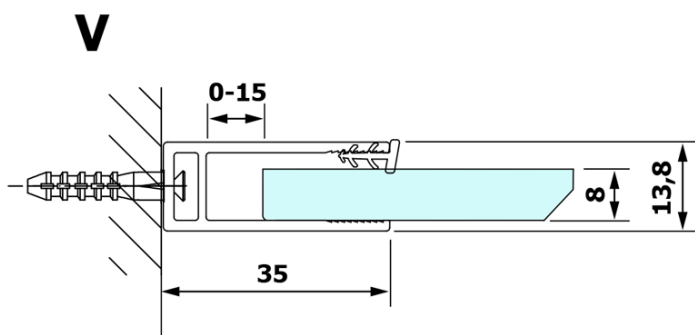

**Objednací kód:** GX1512

**Základní informace**

**Značka:** Gelco

**Série:** VARIO

**Rozměry**

**Šířka:** 1200 mm

**Výška:** 2000 mm

**Parametry**

**Typ výplně:** Nordic sklo

**Úprava skla:** Coated glass

**Tloušťka skla:** 8 mm

**Hmotnost / ks:** 65.0 kg

**Balení:** 1 ks

**Záruka:** 3 roky

Technický list

MODEL	A
GX1470	679
GX1480	779
GX1490	879
GX1410	979
GX1411	1079
GX1412	1179
GX1413	1279
GX1414	1379
GX1570	679
GX1580	779
GX1590	879
GX1510	979
GX1511	1079
GX1512	1179
GX1514	1379

MODEL	A
GX1570	685-700
GX1580	785-800
GX1590	885-900
GX1510	985-1000
GX1511	1085-1100
GX1512	1185-1200
GX1514	1385-1400