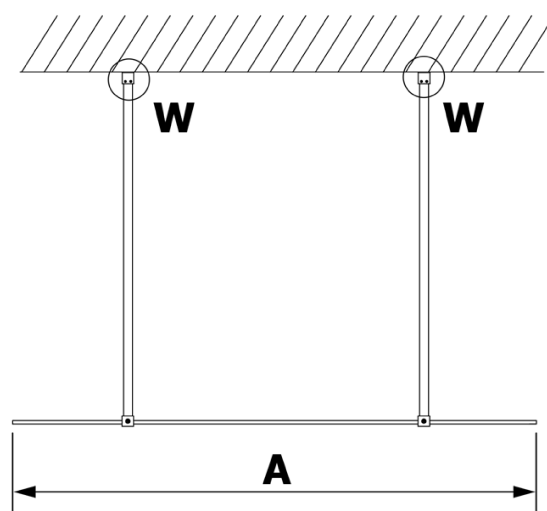

**Objednací kód:** GX1512

**Základní informace**

**Značka:** Gelco

**Série:** VARIO

**Rozměry**

**Šířka:** 1200 mm

**Výška:** 2000 mm

**Parametry**

**Typ výplně:** Nordic sklo

**Úprava skla:** Coated glass

**Tloušťka skla:** 8 mm

**Hmotnost / ks:** 65.0 kg

**Balení:** 1 ks

**Záruka:** 3 roky

Technický list

MODEL	A
GX1470	679
GX1480	779
GX1490	879
GX1410	979
GX1411	1079
GX1412	1179
GX1413	1279
GX1414	1379
GX1570	679
GX1580	779
GX1590	879
GX1510	979
GX1511	1079
GX1512	1179
GX1514	1379

MODEL	A
GX1570	685-700
GX1580	785-800
GX1590	885-900
GX1510	985-1000
GX1511	1085-1100
GX1512	1185-1200
GX1514	1385-1400