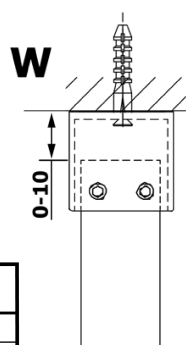

Objednací kód: GX1511

Základní informace

Značka: Gelco

Série: VARIO

Rozměry

Šířka: 1100 mm

Výška: 2000 mm

Parametry

Typ výplně: Nordic sklo

Úprava skla: Coated glass

Tloušťka skla: 8 mm

Hmotnost / ks: 57.0 kg

Balení: 1 ks

Záruka: 3 roky

Technický list

MODEL	A
GX1570	685-700
GX1580	785-800
GX1590	885-900
GX1510	985-1000
GX1511	1085-1100
GX1512	1185-1200
GX1514	1385-1400

MODEL	A
GX1470	679
GX1480	779
GX1490	879
GX1410	979
GX1411	1079
GX1412	1179
GX1413	1279
GX1414	1379
GX1570	679
GX1580	779
GX1590	879
GX1510	979
GX1511	1079
GX1512	1179
GX1514	1379