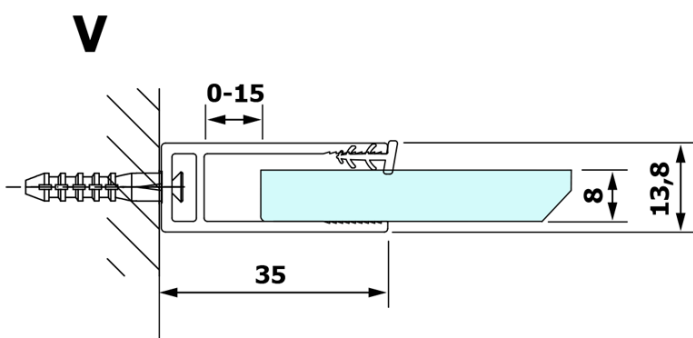

Objednací kód: GX1511

Základní informace

Značka: Gelco

Série: VARIO

Rozměry

Šířka: 1100 mm

Výška: 2000 mm

Parametry

Typ výplně: Nordic sklo

Úprava skla: Coated glass

Tloušťka skla: 8 mm

Hmotnost / ks: 57.0 kg

Balení: 1 ks

Záruka: 3 roky

Technický list

MODEL	A
GX1570	685-700
GX1580	785-800
GX1590	885-900
GX1510	985-1000
GX1511	1085-1100
GX1512	1185-1200
GX1514	1385-1400

MODEL	A
GX1470	679
GX1480	779
GX1490	879
GX1410	979
GX1411	1079
GX1412	1179
GX1413	1279
GX1414	1379
GX1570	679
GX1580	779
GX1590	879
GX1510	979
GX1511	1079
GX1512	1179
GX1514	1379