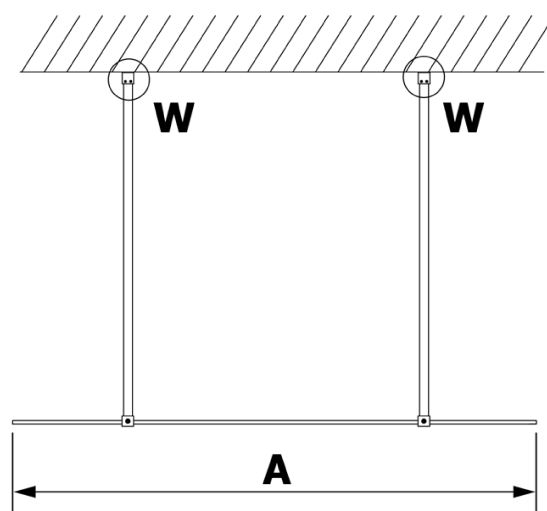

Objednací kód: GX1511

Základní informace

Značka: Gelco

Série: VARIO

Rozměry

Šířka: 1100 mm

Výška: 2000 mm

Parametry

Typ výplně: Nordic sklo

Úprava skla: Coated glass

Tloušťka skla: 8 mm

Hmotnost / ks: 57.0 kg

Balení: 1 ks

Záruka: 3 roky

Technický list

MODEL	A
GX1570	685-700
GX1580	785-800
GX1590	885-900
GX1510	985-1000
GX1511	1085-1100
GX1512	1185-1200
GX1514	1385-1400

MODEL	A
GX1470	679
GX1480	779
GX1490	879
GX1410	979
GX1411	1079
GX1412	1179
GX1413	1279
GX1414	1379
GX1570	679
GX1580	779
GX1590	879
GX1510	979
GX1511	1079
GX1512	1179
GX1514	1379