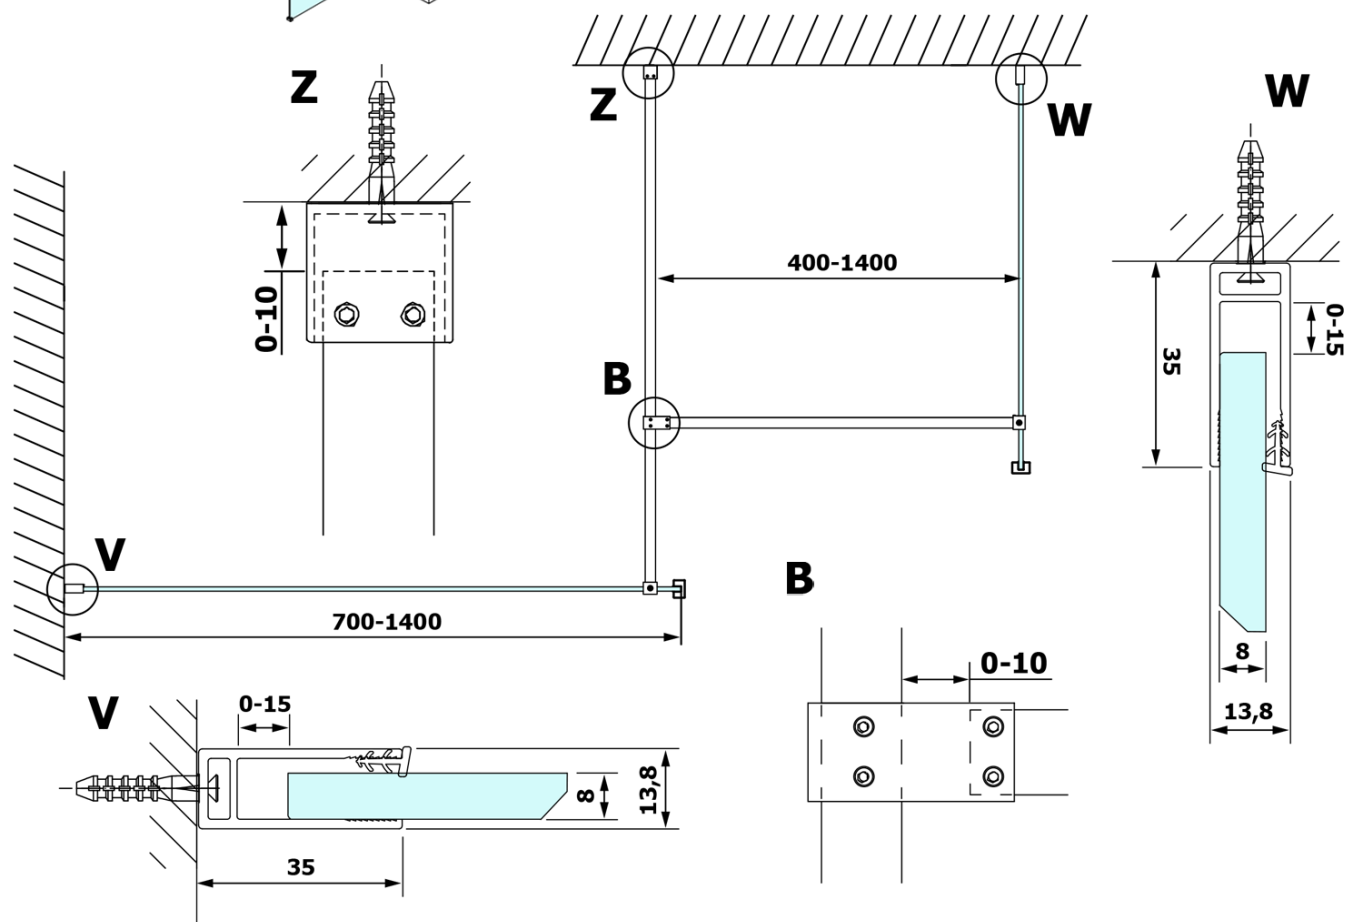

Objednací kód: GX1511

Základní informace

Značka: Gelco

Série: VARIO

Rozměry

Šířka: 1100 mm

Výška: 2000 mm

Parametry

Typ výplně: Nordic sklo

Úprava skla: Coated glass

Tloušťka skla: 8 mm

Hmotnost / ks: 57.0 kg

Balení: 1 ks

Záruka: 3 roky

Technický list

MODEL	A
GX1570	685-700
GX1580	785-800
GX1590	885-900
GX1510	985-1000
GX1511	1085-1100
GX1512	1185-1200
GX1514	1385-1400

MODEL	A
GX1470	679
GX1480	779
GX1490	879
GX1410	979
GX1411	1079
GX1412	1179
GX1413	1279
GX1414	1379
GX1570	679
GX1580	779
GX1590	879
GX1510	979
GX1511	1079
GX1512	1179
GX1514	1379