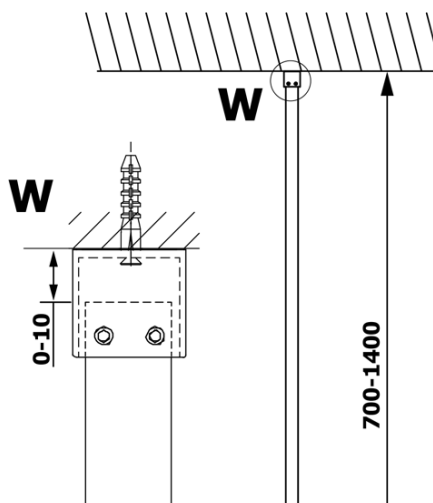

Objednací kód: GX1511

Základní informace

Značka: Gelco

Série: VARIO

Rozměry

Šířka: 1100 mm

Výška: 2000 mm

Parametry

Typ výplně: Nordic sklo

Úprava skla: Coated glass

Tloušťka skla: 8 mm

Hmotnost / ks: 57.0 kg

Balení: 1 ks

Záruka: 3 roky

Technický list

MODEL	A
GX1570	685-700
GX1580	785-800
GX1590	885-900
GX1510	985-1000
GX1511	1085-1100
GX1512	1185-1200
GX1514	1385-1400

MODEL	A
GX1470	679
GX1480	779
GX1490	879
GX1410	979
GX1411	1079
GX1412	1179
GX1413	1279
GX1414	1379
GX1570	679
GX1580	779
GX1590	879
GX1510	979
GX1511	1079
GX1512	1179
GX1514	1379