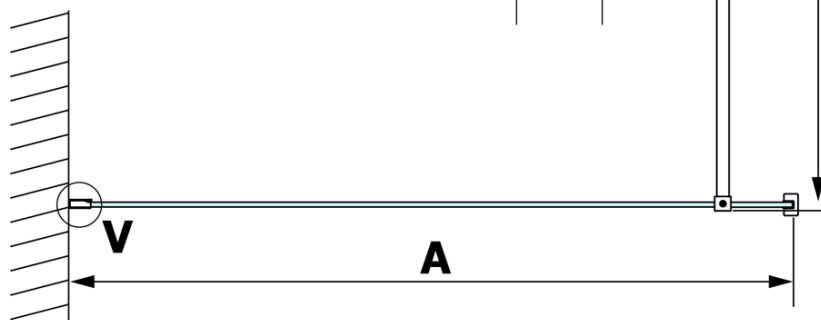

Objednací kód: GX1511

Základní informace

Značka: Gelco

Série: VARIO

Rozměry

Šířka: 1100 mm

Výška: 2000 mm

Parametry

Typ výplně: Nordic sklo

Úprava skla: Coated glass

Tloušťka skla: 8 mm

Hmotnost / ks: 57.0 kg

Balení: 1 ks

Záruka: 3 roky

Technický list

MODEL	A
GX1570	685-700
GX1580	785-800
GX1590	885-900
GX1510	985-1000
GX1511	1085-1100
GX1512	1185-1200
GX1514	1385-1400