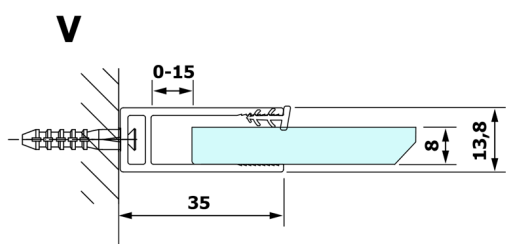

VARIO sklo nordic 1100x2000mm

Objednací kód: GX1511

Rozměry

Šířka: 1100 mm

Výška: 2000 mm

Parametry

Záruka: 3 roky

Technický list

MODEL	A
GX1570	685-700
GX1580	785-800
GX1590	885-900
GX1510	985-1000
GX1511	1085-1100
GX1512	1185-1200
GX1514	1385-1400

MODEL	A
GX1470	679
GX1480	779
GX1490	879
GX1410	979
GX1411	1079
GX1412	1179
GX1413	1279
GX1414	1379
GX1570	679
GX1580	779
GX1590	879
GX1510	979
GX1511	1079
GX1512	1179
GX1514	1379