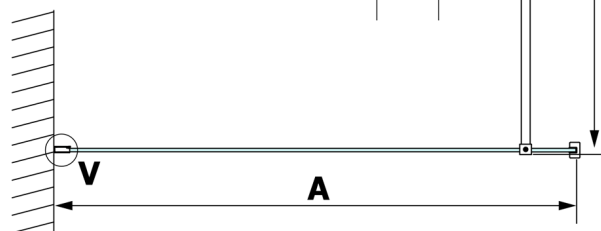

VARIO sklo nordic 1100x2000mm

Objednací kód: GX1511

Rozměry

Šířka: 1100 mm

Výška: 2000 mm

Parametry

Záruka: 3 roky

Technický list

MODEL	A
GX1570	685-700
GX1580	785-800
GX1590	885-900
GX1510	985-1000
GX1511	1085-1100
GX1512	1185-1200
GX1514	1385-1400

MODEL	A
GX1470	679
GX1480	779
GX1490	879
GX1410	979
GX1411	1079
GX1412	1179
GX1413	1279
GX1414	1379
GX1570	679
GX1580	779
GX1590	879
GX1510	979
GX1511	1079
GX1512	1179
GX1514	1379