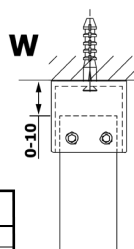

VARIO sklo nordic 1100x2000mm

Objednací kód: GX1511

Rozměry

Šířka: 1100 mm

Výška: 2000 mm

Parametry

Záruka: 3 roky

Technický list

MODEL	A
GX1570	685-700
GX1580	785-800
GX1590	885-900
GX1510	985-1000
GX1511	1085-1100
GX1512	1185-1200
GX1514	1385-1400

MODEL	A
GX1470	679
GX1480	779
GX1490	879
GX1410	979
GX1411	1079
GX1412	1179
GX1413	1279
GX1414	1379
GX1570	679
GX1580	779
GX1590	879
GX1510	979
GX1511	1079
GX1512	1179
GX1514	1379