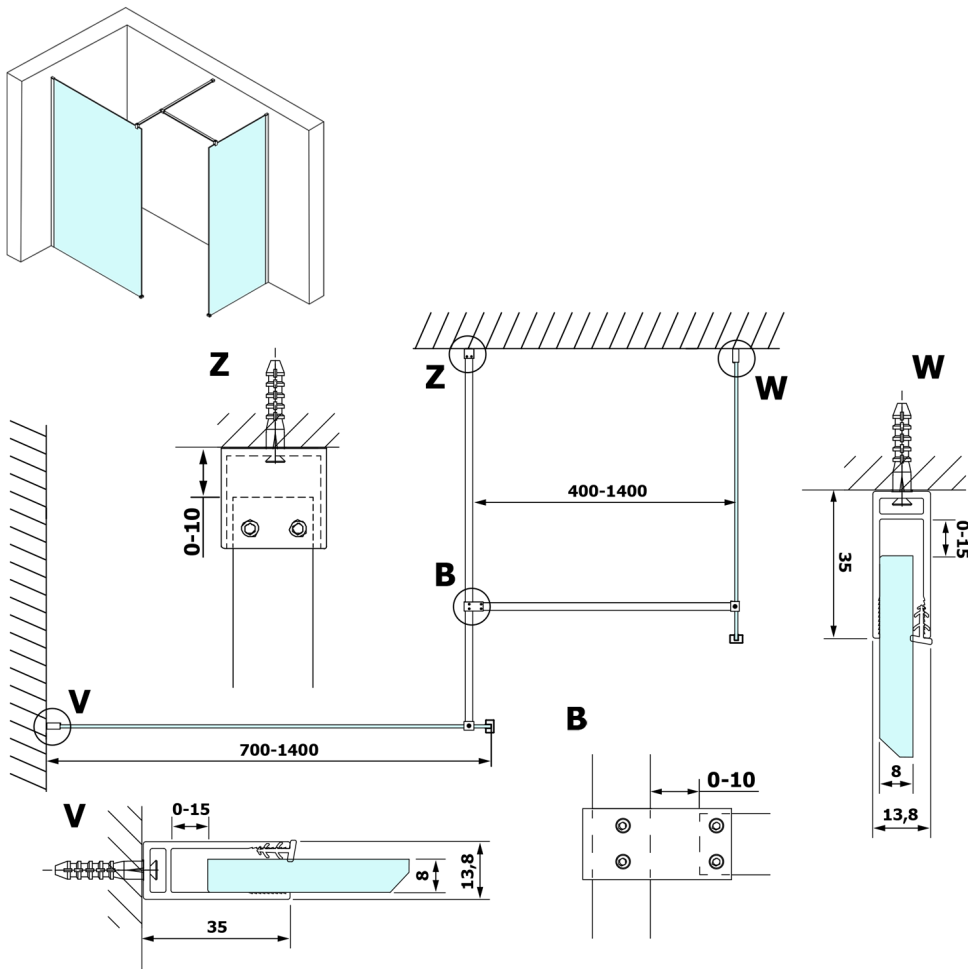

VARIO sklo nordic 1100x2000mm

Objednací kód: GX1511

Rozměry

Šířka: 1100 mm

Výška: 2000 mm

Parametry

Záruka: 3 roky

Technický list

MODEL	A
GX1570	685-700
GX1580	785-800
GX1590	885-900
GX1510	985-1000
GX1511	1085-1100
GX1512	1185-1200
GX1514	1385-1400

MODEL	A
GX1470	679
GX1480	779
GX1490	879
GX1410	979
GX1411	1079
GX1412	1179
GX1413	1279
GX1414	1379
GX1570	679
GX1580	779
GX1590	879
GX1510	979
GX1511	1079
GX1512	1179
GX1514	1379