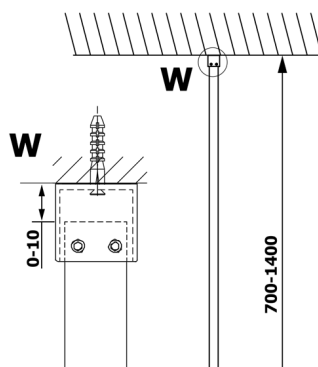

VARIO sklo nordic 1100x2000mm

Objednací kód: GX1511

Rozměry

Šířka: 1100 mm

Výška: 2000 mm

Parametry

Záruka: 3 roky

Technický list

MODEL	A
GX1570	685-700
GX1580	785-800
GX1590	885-900
GX1510	985-1000
GX1511	1085-1100
GX1512	1185-1200
GX1514	1385-1400

MODEL	A
GX1470	679
GX1480	779
GX1490	879
GX1410	979
GX1411	1079
GX1412	1179
GX1413	1279
GX1414	1379
GX1570	679
GX1580	779
GX1590	879
GX1510	979
GX1511	1079
GX1512	1179
GX1514	1379