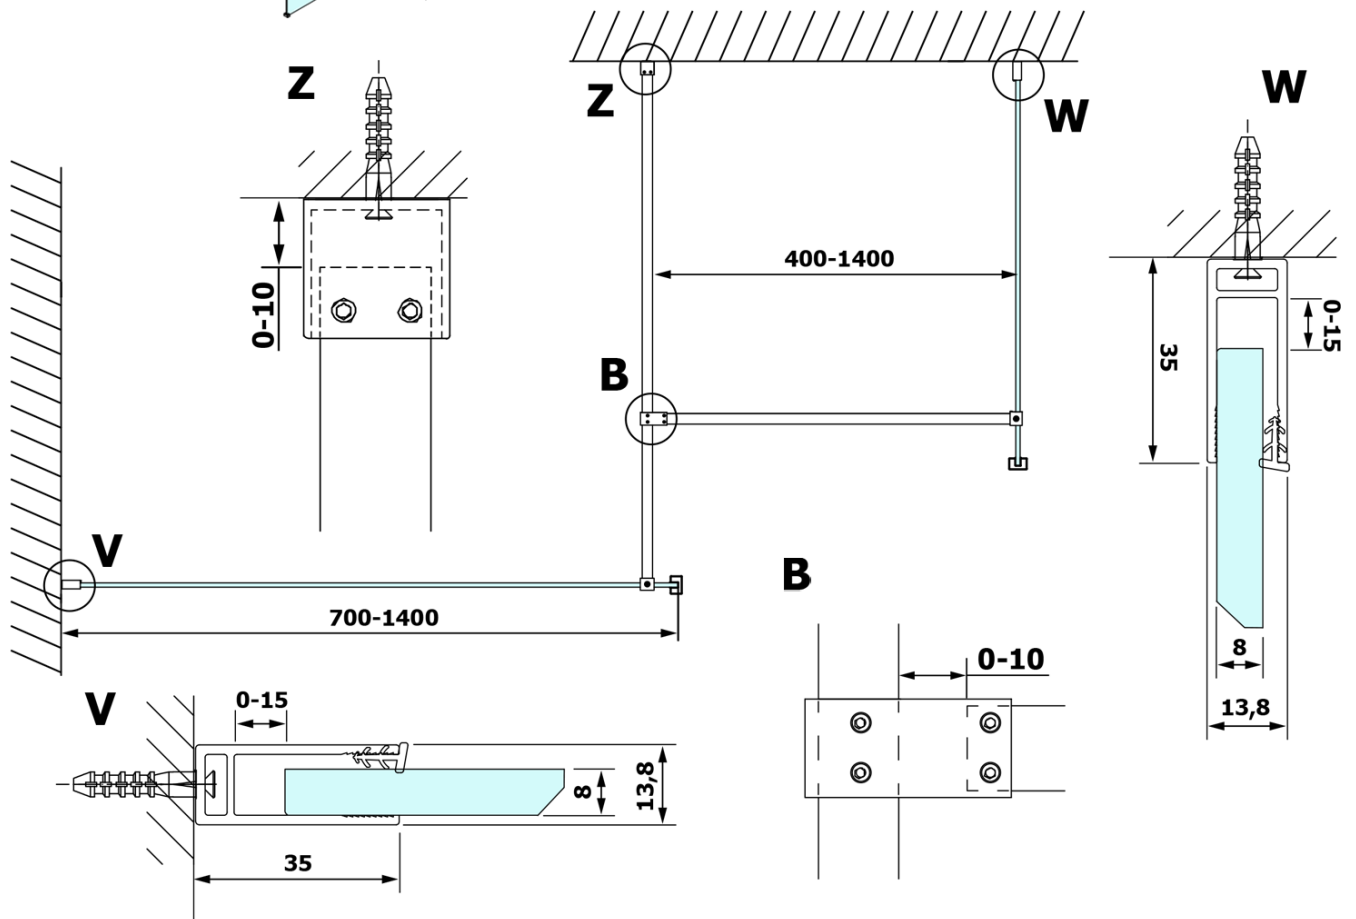

Objednací kód: GX1510

Základní informace

Značka: Gelco

Série: VARIO

Rozměry

Šířka: 1000 mm

Výška: 2000 mm

Parametry

Typ výplně: Nordic sklo

Úprava skla: Coated glass

Tloušťka skla: 8 mm

Hmotnost / ks: 44.0 kg

Balení: 1 ks

Záruka: 3 roky

Technický list

MODEL	A
GX1470	679
GX1480	779
GX1490	879
GX1410	979
GX1411	1079
GX1412	1179
GX1413	1279
GX1414	1379
GX1570	679
GX1580	779
GX1590	879
GX1510	979
GX1511	1079
GX1512	1179
GX1514	1379

MODEL	A
GX1570	685-700
GX1580	785-800
GX1590	885-900
GX1510	985-1000
GX1511	1085-1100
GX1512	1185-1200
GX1514	1385-1400

MODEL	A
GX1570	685-700
GX1580	785-800
GX1590	885-900
GX1510	985-1000