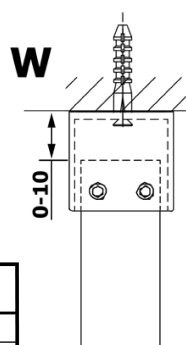

Objednací kód: GX1510

Základní informace

Značka: Gelco

Série: VARIO

Rozměry

Šířka: 1000 mm

Výška: 2000 mm

Parametry

Typ výplně: Nordic sklo

Úprava skla: Coated glass

Tloušťka skla: 8 mm

Hmotnost / ks: 44.0 kg

Balení: 1 ks

Záruka: 3 roky

Technický list

MODEL	A
GX1470	679
GX1480	779
GX1490	879
GX1410	979
GX1411	1079
GX1412	1179
GX1413	1279
GX1414	1379
GX1570	679
GX1580	779
GX1590	879
GX1510	979
GX1511	1079
GX1512	1179
GX1514	1379

MODEL	A
GX1570	685-700
GX1580	785-800
GX1590	885-900
GX1510	985-1000
GX1511	1085-1100
GX1512	1185-1200
GX1514	1385-1400

MODEL	A
GX1570	685-700
GX1580	785-800
GX1590	885-900
GX1510	985-1000