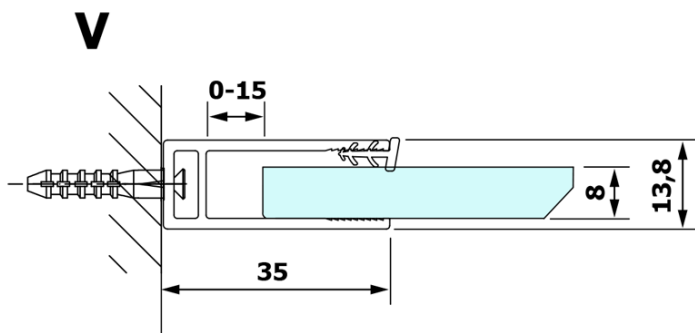

Objednací kód: GX1510

Základní informace

Značka: Gelco

Série: VARIO

Rozměry

Šířka: 1000 mm

Výška: 2000 mm

Parametry

Typ výplně: Nordic sklo

Úprava skla: Coated glass

Tloušťka skla: 8 mm

Hmotnost / ks: 44.0 kg

Balení: 1 ks

Záruka: 3 roky

Technický list

MODEL	A
GX1470	679
GX1480	779
GX1490	879
GX1410	979
GX1411	1079
GX1412	1179
GX1413	1279
GX1414	1379
GX1570	679
GX1580	779
GX1590	879
GX1510	979
GX1511	1079
GX1512	1179
GX1514	1379

MODEL	A
GX1570	685-700
GX1580	785-800
GX1590	885-900
GX1510	985-1000
GX1511	1085-1100
GX1512	1185-1200
GX1514	1385-1400

MODEL	A
GX1570	685-700
GX1580	785-800
GX1590	885-900
GX1510	985-1000