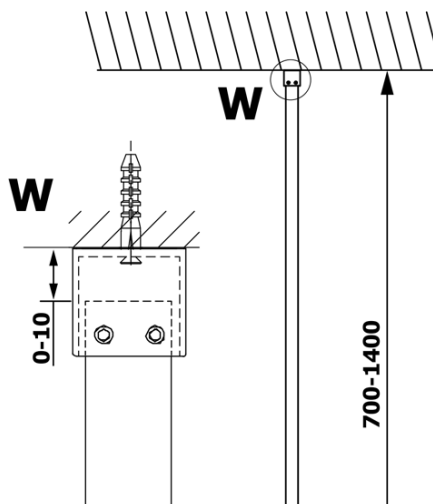

Objednací kód: GX1510

Základní informace

Značka: Gelco

Série: VARIO

Rozměry

Šířka: 1000 mm

Výška: 2000 mm

Parametry

Typ výplně: Nordic sklo

Úprava skla: Coated glass

Tloušťka skla: 8 mm

Hmotnost / ks: 44.0 kg

Balení: 1 ks

Záruka: 3 roky

Technický list

MODEL	A
GX1470	679
GX1480	779
GX1490	879
GX1410	979
GX1411	1079
GX1412	1179
GX1413	1279
GX1414	1379
GX1570	679
GX1580	779
GX1590	879
GX1510	979
GX1511	1079
GX1512	1179
GX1514	1379

MODEL	A
GX1570	685-700
GX1580	785-800
GX1590	885-900
GX1510	985-1000
GX1511	1085-1100
GX1512	1185-1200
GX1514	1385-1400

MODEL	A
GX1570	685-700
GX1580	785-800
GX1590	885-900
GX1510	985-1000