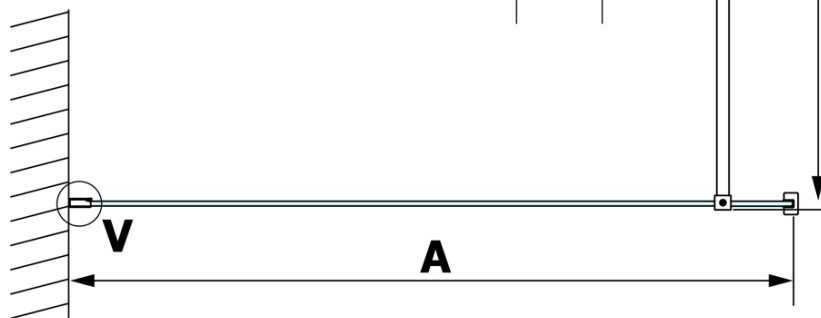

Objednací kód: GX1510

Základní informace

Značka: Gelco

Série: VARIO

Rozměry

Šířka: 1000 mm

Výška: 2000 mm

Parametry

Typ výplně: Nordic sklo

Úprava skla: Coated glass

Tloušťka skla: 8 mm

Hmotnost / ks: 44.0 kg

Balení: 1 ks

Záruka: 3 roky

Technický list

MODEL	A
GX1470	679
GX1480	779
GX1490	879
GX1410	979
GX1411	1079
GX1412	1179
GX1413	1279
GX1414	1379
GX1570	679
GX1580	779
GX1590	879
GX1510	979
GX1511	1079
GX1512	1179
GX1514	1379

MODEL	A
GX1570	685-700
GX1580	785-800
GX1590	885-900
GX1510	985-1000
GX1511	1085-1100
GX1512	1185-1200
GX1514	1385-1400

MODEL	A
GX1570	685-700
GX1580	785-800
GX1590	885-900
GX1510	985-1000