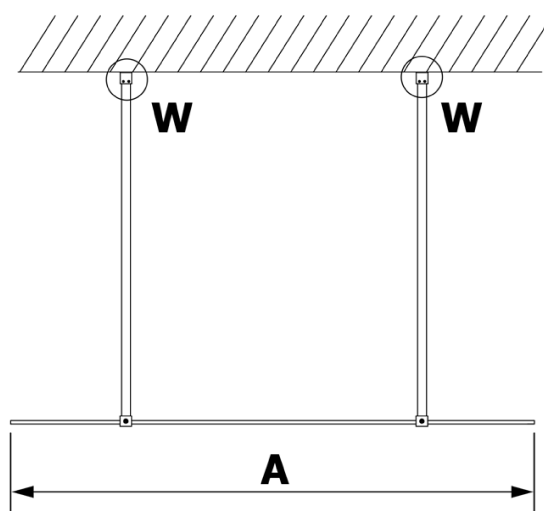

Objednací kód: GX1510

Základní informace

Značka: Gelco

Série: VARIO

Rozměry

Šířka: 1000 mm

Výška: 2000 mm

Parametry

Typ výplně: Nordic sklo

Úprava skla: Coated glass

Tloušťka skla: 8 mm

Hmotnost / ks: 44.0 kg

Balení: 1 ks

Záruka: 3 roky

Technický list

MODEL	A
GX1470	679
GX1480	779
GX1490	879
GX1410	979
GX1411	1079
GX1412	1179
GX1413	1279
GX1414	1379
GX1570	679
GX1580	779
GX1590	879
GX1510	979
GX1511	1079
GX1512	1179
GX1514	1379

MODEL	A
GX1570	685-700
GX1580	785-800
GX1590	885-900
GX1510	985-1000
GX1511	1085-1100
GX1512	1185-1200
GX1514	1385-1400

MODEL	A
GX1570	685-700
GX1580	785-800
GX1590	885-900
GX1510	985-1000