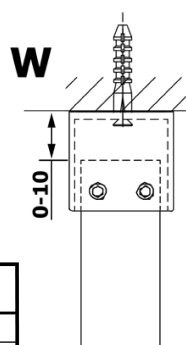

Objednací kód: GX1510

Základní informace

Značka: Gelco

Série: VARIO

Rozměry

Šířka: 1000 mm

Výška: 2000 mm

Parametry

Typ výplně: Nordic sklo

Úprava skla: Coated glass

Tloušťka skla: 8 mm

Hmotnost / ks: 44.0 kg

Balení: 1 ks

Záruka: 3 roky

Technický list

| MODEL | A |
|--------|------|
| GX1470 | 679 |
| GX1480 | 779 |
| GX1490 | 879 |
| GX1410 | 979 |
| GX1411 | 1079 |
| GX1412 | 1179 |
| GX1413 | 1279 |
| GX1414 | 1379 |
| GX1570 | 679 |
| GX1580 | 779 |
| GX1590 | 879 |
| GX1510 | 979 |
| GX1511 | 1079 |
| GX1512 | 1179 |
| GX1514 | 1379 |

| MODEL | A |
|--------|-----------|
| GX1570 | 685-700 |
| GX1580 | 785-800 |
| GX1590 | 885-900 |
| GX1510 | 985-1000 |
| GX1511 | 1085-1100 |
| GX1512 | 1185-1200 |
| GX1514 | 1385-1400 |

| MODEL | A |
|--------|----------|
| GX1570 | 685-700 |
| GX1580 | 785-800 |
| GX1590 | 885-900 |
| GX1510 | 985-1000 |