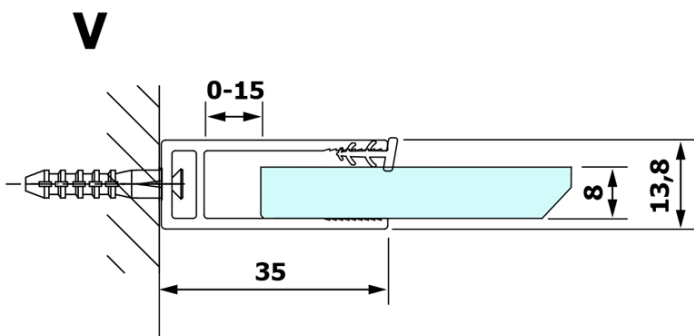

Objednací kód: GX1510

Základní informace

Značka: Gelco

Série: VARIO

Rozměry

Šířka: 1000 mm

Výška: 2000 mm

Parametry

Typ výplně: Nordic sklo

Úprava skla: Coated glass

Tloušťka skla: 8 mm

Hmotnost / ks: 44.0 kg

Balení: 1 ks

Záruka: 3 roky

Technický list

| MODEL | A |
|--------|------|
| GX1470 | 679 |
| GX1480 | 779 |
| GX1490 | 879 |
| GX1410 | 979 |
| GX1411 | 1079 |
| GX1412 | 1179 |
| GX1413 | 1279 |
| GX1414 | 1379 |
| GX1570 | 679 |
| GX1580 | 779 |
| GX1590 | 879 |
| GX1510 | 979 |
| GX1511 | 1079 |
| GX1512 | 1179 |
| GX1514 | 1379 |

| MODEL | A |
|--------|-----------|
| GX1570 | 685-700 |
| GX1580 | 785-800 |
| GX1590 | 885-900 |
| GX1510 | 985-1000 |
| GX1511 | 1085-1100 |
| GX1512 | 1185-1200 |
| GX1514 | 1385-1400 |

| MODEL | A |
|--------|----------|
| GX1570 | 685-700 |
| GX1580 | 785-800 |
| GX1590 | 885-900 |
| GX1510 | 985-1000 |