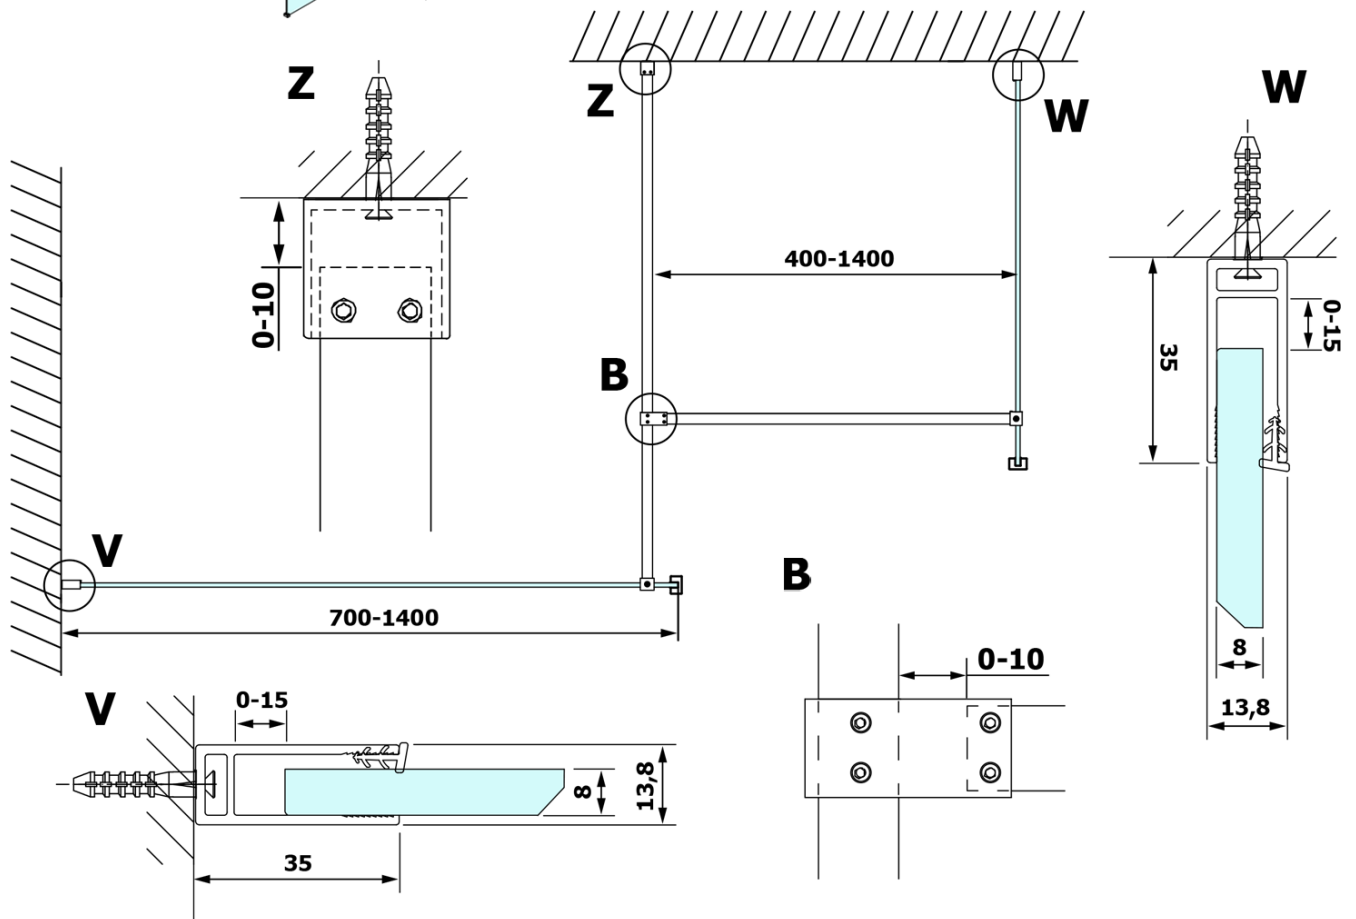

Objednací kód: GX1510

Základní informace

Značka: Gelco

Série: VARIO

Rozměry

Šířka: 1000 mm

Výška: 2000 mm

Parametry

Typ výplně: Nordic sklo

Úprava skla: Coated glass

Tloušťka skla: 8 mm

Hmotnost / ks: 44.0 kg

Balení: 1 ks

Záruka: 3 roky

Technický list

| MODEL | A |
|--------|------|
| GX1470 | 679 |
| GX1480 | 779 |
| GX1490 | 879 |
| GX1410 | 979 |
| GX1411 | 1079 |
| GX1412 | 1179 |
| GX1413 | 1279 |
| GX1414 | 1379 |
| GX1570 | 679 |
| GX1580 | 779 |
| GX1590 | 879 |
| GX1510 | 979 |
| GX1511 | 1079 |
| GX1512 | 1179 |
| GX1514 | 1379 |

| MODEL | A |
|--------|-----------|
| GX1570 | 685-700 |
| GX1580 | 785-800 |
| GX1590 | 885-900 |
| GX1510 | 985-1000 |
| GX1511 | 1085-1100 |
| GX1512 | 1185-1200 |
| GX1514 | 1385-1400 |

| MODEL | A |
|--------|----------|
| GX1570 | 685-700 |
| GX1580 | 785-800 |
| GX1590 | 885-900 |
| GX1510 | 985-1000 |