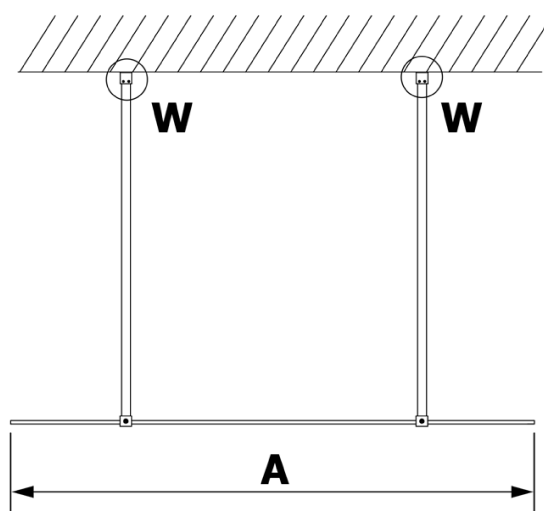

Objednací kód: GX1510

Základní informace

Značka: Gelco

Série: VARIO

Rozměry

Šířka: 1000 mm

Výška: 2000 mm

Parametry

Typ výplně: Nordic sklo

Úprava skla: Coated glass

Tloušťka skla: 8 mm

Hmotnost / ks: 44.0 kg

Balení: 1 ks

Záruka: 3 roky

Technický list

| MODEL | A |
|--------|------|
| GX1470 | 679 |
| GX1480 | 779 |
| GX1490 | 879 |
| GX1410 | 979 |
| GX1411 | 1079 |
| GX1412 | 1179 |
| GX1413 | 1279 |
| GX1414 | 1379 |
| GX1570 | 679 |
| GX1580 | 779 |
| GX1590 | 879 |
| GX1510 | 979 |
| GX1511 | 1079 |
| GX1512 | 1179 |
| GX1514 | 1379 |

| MODEL | A |
|--------|-----------|
| GX1570 | 685-700 |
| GX1580 | 785-800 |
| GX1590 | 885-900 |
| GX1510 | 985-1000 |
| GX1511 | 1085-1100 |
| GX1512 | 1185-1200 |
| GX1514 | 1385-1400 |

| MODEL | A |
|--------|----------|
| GX1570 | 685-700 |
| GX1580 | 785-800 |
| GX1590 | 885-900 |
| GX1510 | 985-1000 |