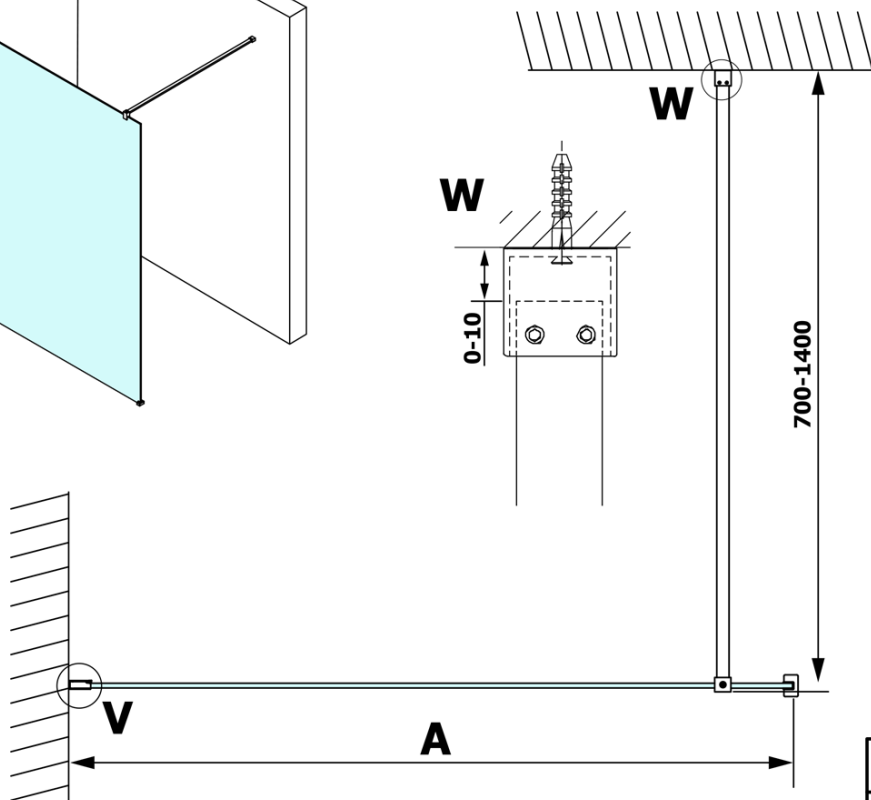

Objednací kód: GX1510

Základní informace

Značka: Gelco

Série: VARIO

Rozměry

Šířka: 1000 mm

Výška: 2000 mm

Parametry

Typ výplně: Nordic sklo

Úprava skla: Coated glass

Tloušťka skla: 8 mm

Hmotnost / ks: 44.0 kg

Balení: 1 ks

Záruka: 3 roky

Technický list

| MODEL | A |
|--------|------|
| GX1470 | 679 |
| GX1480 | 779 |
| GX1490 | 879 |
| GX1410 | 979 |
| GX1411 | 1079 |
| GX1412 | 1179 |
| GX1413 | 1279 |
| GX1414 | 1379 |
| GX1570 | 679 |
| GX1580 | 779 |
| GX1590 | 879 |
| GX1510 | 979 |
| GX1511 | 1079 |
| GX1512 | 1179 |
| GX1514 | 1379 |

| MODEL | A |
|--------|-----------|
| GX1570 | 685-700 |
| GX1580 | 785-800 |
| GX1590 | 885-900 |
| GX1510 | 985-1000 |
| GX1511 | 1085-1100 |
| GX1512 | 1185-1200 |
| GX1514 | 1385-1400 |

| MODEL | A |
|--------|----------|
| GX1570 | 685-700 |
| GX1580 | 785-800 |
| GX1590 | 885-900 |
| GX1510 | 985-1000 |