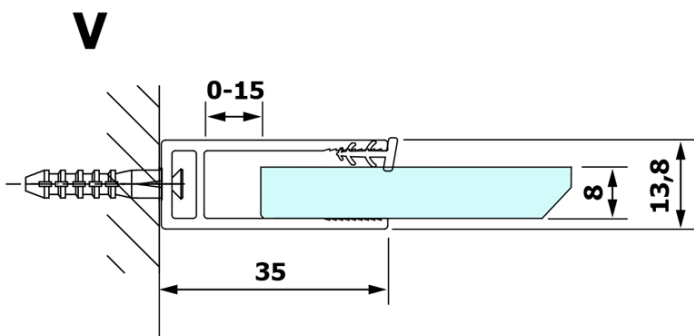

Objednací kód: GX1510

Základní informace

Značka: Gelco

Série: VARIO

Rozměry

Šířka: 1000 mm

Výška: 2000 mm

Parametry

Typ výplně: Nordic sklo

Úprava skla: Coated glass

Tloušťka skla: 8 mm

Hmotnost / ks: 44.0 kg

Balení: 1 ks

Záruka: 3 roky

Technický list

MODEL	A
GX1470	679
GX1480	779
GX1490	879
GX1410	979
GX1411	1079
GX1412	1179
GX1413	1279
GX1414	1379
GX1570	679
GX1580	779
GX1590	879
GX1510	979
GX1511	1079
GX1512	1179
GX1514	1379

MODEL	A
GX1570	685-700
GX1580	785-800
GX1590	885-900
GX1510	985-1000
GX1511	1085-1100
GX1512	1185-1200
GX1514	1385-1400

MODEL	A
GX1570	685-700
GX1580	785-800
GX1590	885-900
GX1510	985-1000