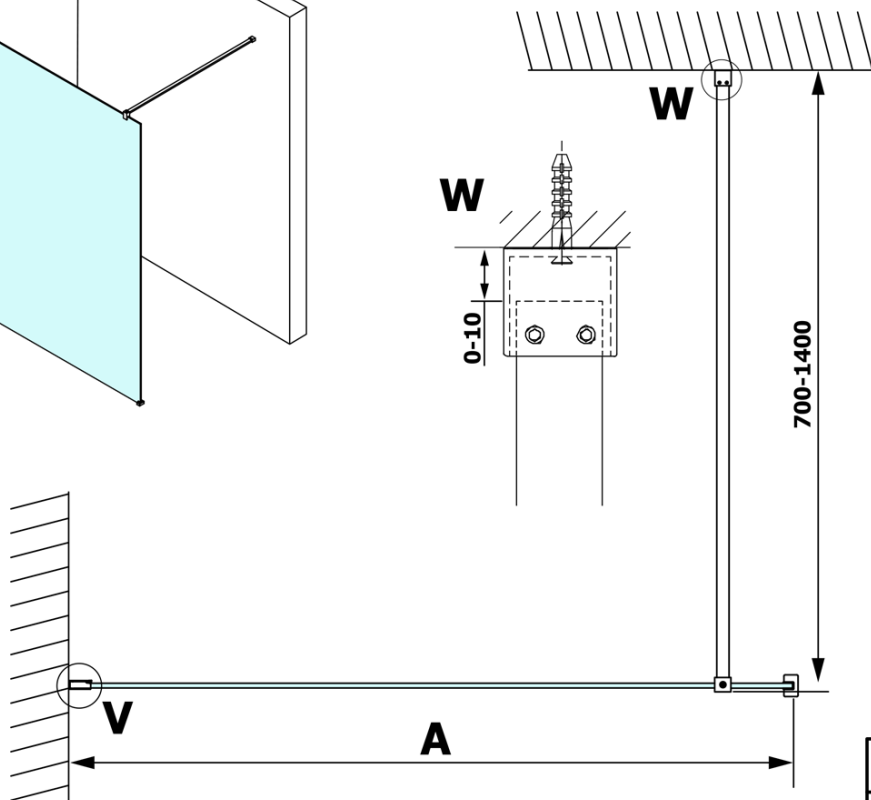

Objednací kód: GX1510

Základní informace

Značka: Gelco

Série: VARIO

Rozměry

Šířka: 1000 mm

Výška: 2000 mm

Parametry

Typ výplně: Nordic sklo

Úprava skla: Coated glass

Tloušťka skla: 8 mm

Hmotnost / ks: 44.0 kg

Balení: 1 ks

Záruka: 3 roky

Technický list

MODEL	A
GX1470	679
GX1480	779
GX1490	879
GX1410	979
GX1411	1079
GX1412	1179
GX1413	1279
GX1414	1379
GX1570	679
GX1580	779
GX1590	879
GX1510	979
GX1511	1079
GX1512	1179
GX1514	1379

MODEL	A
GX1570	685-700
GX1580	785-800
GX1590	885-900
GX1510	985-1000
GX1511	1085-1100
GX1512	1185-1200
GX1514	1385-1400

MODEL	A
GX1570	685-700
GX1580	785-800
GX1590	885-900
GX1510	985-1000