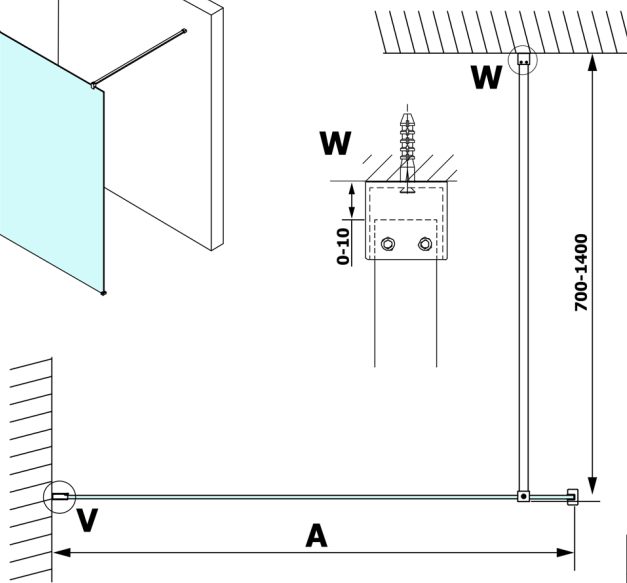

VARIO sklo nordic 1000x2000mm

Objednáací kód: GX1510

Rozměry

Šířka: 1000 mm
Výška: 2000 mm

Parametry

Záruka: 3 roky

Technický list

MODEL	A
GX1470	679
GX1480	779
GX1490	879
GX1410	979
GX1411	1079
GX1412	1179
GX1413	1279
GX1414	1379
GX1570	679
GX1580	779
GX1590	879
GX1510	979
GX1511	1079
GX1512	1179
GX1514	1379

MODEL	A
GX1570	685-700
GX1580	785-800
GX1590	885-900
GX1510	985-1000
GX1511	1085-1100
GX1512	1185-1200
GX1514	1385-1400

MODEL	A
GX1570	685-700
GX1580	785-800
GX1590	885-900
GX1510	985-1000