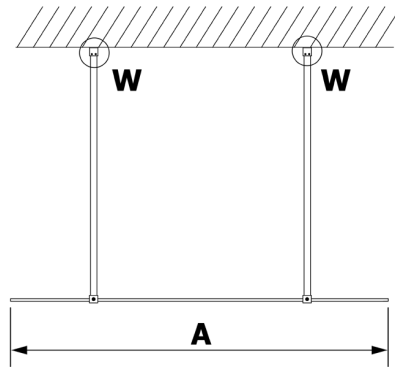

VARIO sklo nordic 1000x2000mm

Objednáací kód: GX1510

Rozměry

Šířka: 1000 mm
Výška: 2000 mm

Parametry

Záruka: 3 roky

Technický list

MODEL	A
GX1470	679
GX1480	779
GX1490	879
GX1410	979
GX1411	1079
GX1412	1179
GX1413	1279
GX1414	1379
GX1570	679
GX1580	779
GX1590	879
GX1510	979
GX1511	1079
GX1512	1179
GX1514	1379

MODEL	A
GX1570	685-700
GX1580	785-800
GX1590	885-900
GX1510	985-1000
GX1511	1085-1100
GX1512	1185-1200
GX1514	1385-1400

MODEL	A
GX1570	685-700
GX1580	785-800
GX1590	885-900
GX1510	985-1000