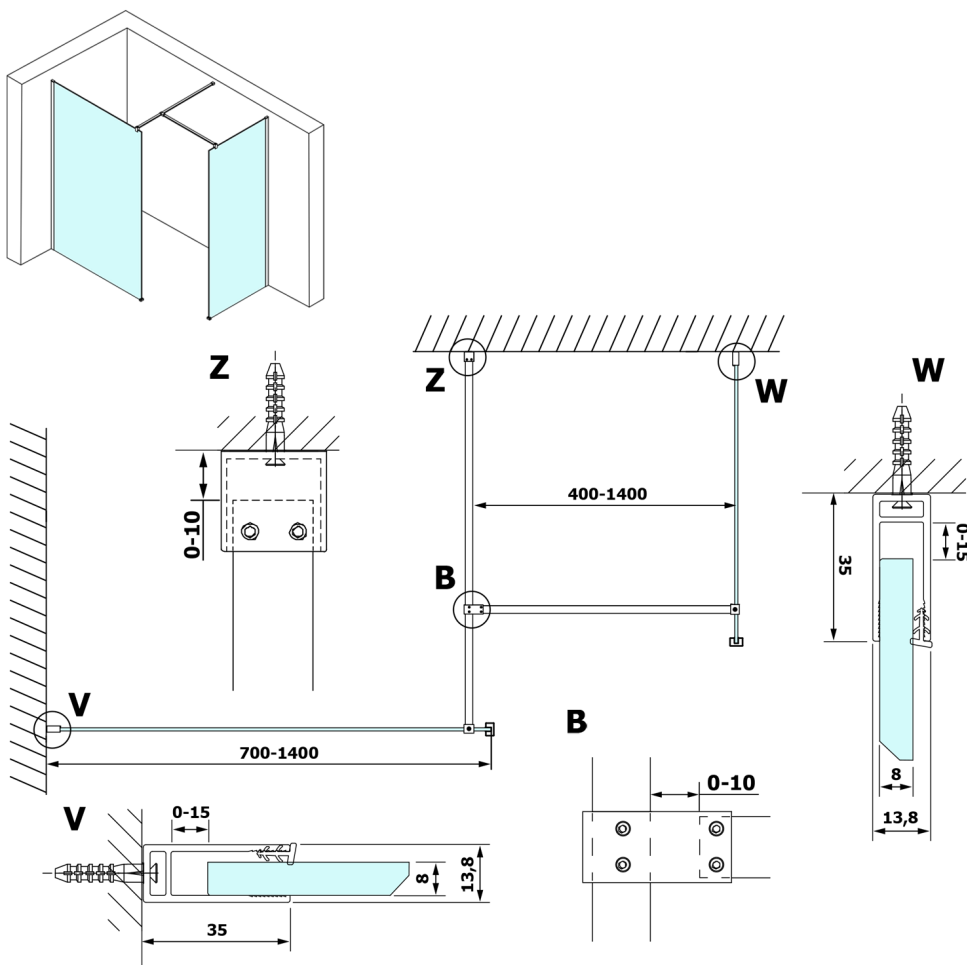

VARIO sklo nordic 1000x2000mm

Objednáací kód: GX1510

Rozměry

Šířka: 1000 mm
Výška: 2000 mm

Parametry

Záruka: 3 roky

Technický list

MODEL	A
GX1470	679
GX1480	779
GX1490	879
GX1410	979
GX1411	1079
GX1412	1179
GX1413	1279
GX1414	1379
GX1570	679
GX1580	779
GX1590	879
GX1510	979
GX1511	1079
GX1512	1179
GX1514	1379

MODEL	A
GX1570	685-700
GX1580	785-800
GX1590	885-900
GX1510	985-1000
GX1511	1085-1100
GX1512	1185-1200
GX1514	1385-1400

MODEL	A
GX1570	685-700
GX1580	785-800
GX1590	885-900
GX1510	985-1000