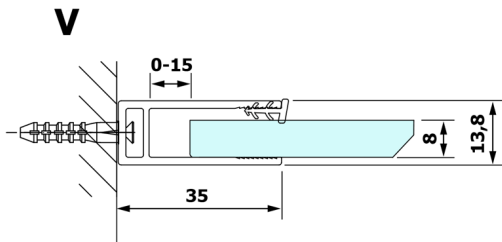

VARIO sklo nordic 1000x2000mm

Objednáací kód: GX1510

Rozměry

Šířka: 1000 mm
Výška: 2000 mm

Parametry

Záruka: 3 roky

Technický list

MODEL	A
GX1470	679
GX1480	779
GX1490	879
GX1410	979
GX1411	1079
GX1412	1179
GX1413	1279
GX1414	1379
GX1570	679
GX1580	779
GX1590	879
GX1510	979
GX1511	1079
GX1512	1179
GX1514	1379

MODEL	A
GX1570	685-700
GX1580	785-800
GX1590	885-900
GX1510	985-1000
GX1511	1085-1100
GX1512	1185-1200
GX1514	1385-1400

MODEL	A
GX1570	685-700
GX1580	785-800
GX1590	885-900
GX1510	985-1000