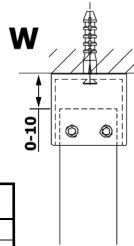

VARIO sklo nordic 1000x2000mm

Objednáací kód: GX1510

Rozměry

Šířka: 1000 mm
Výška: 2000 mm

Parametry

Záruka: 3 roky

Technický list

MODEL	A
GX1470	679
GX1480	779
GX1490	879
GX1410	979
GX1411	1079
GX1412	1179
GX1413	1279
GX1414	1379
GX1570	679
GX1580	779
GX1590	879
GX1510	979
GX1511	1079
GX1512	1179
GX1514	1379

MODEL	A
GX1570	685-700
GX1580	785-800
GX1590	885-900
GX1510	985-1000
GX1511	1085-1100
GX1512	1185-1200
GX1514	1385-1400

MODEL	A
GX1570	685-700
GX1580	785-800
GX1590	885-900
GX1510	985-1000