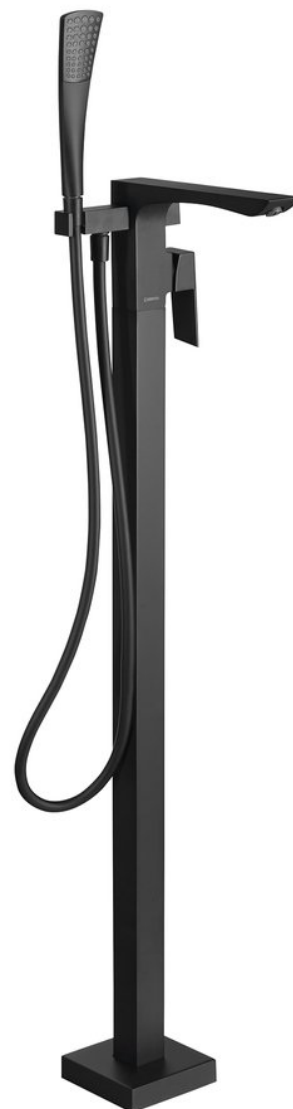

Objednací kód: 1102-10B

**Základní informace**

Značka: Sapho  
Série: LATUS

**Rozměry**

Výška: 1095 mm

**Parametry**

Barva: Černá mat  
Materiál: Mosaz  
Tvar: Hranaté  
Instalace: Do podlahy  
Druh ovládní: Páka  
Druh přepínače na sprchu: Otočný  
Průměr kartuše: 35 mm  
Hmotnost / ks: 11.0 kg  
Balení: 1 ks  
Záruka: 6 let