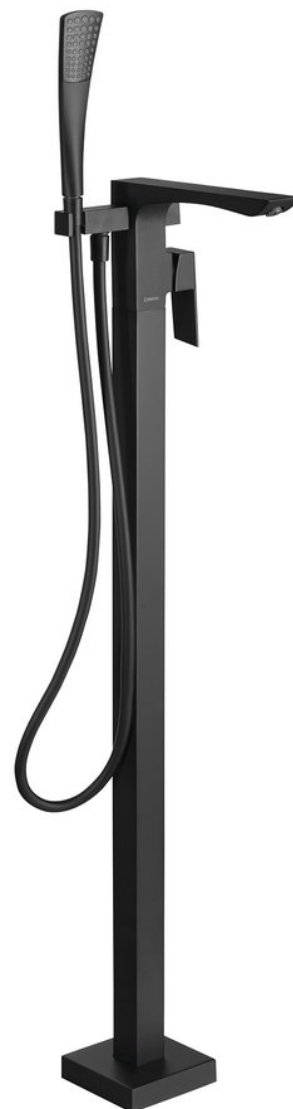

Objednací kód: 1102-10B

Základní informace

Značka: Sapho

Série: LATUS

Rozměry

Výška: 1095 mm

Parametry

Barva: Černá mat

Materiál: Mosaz

Tvar: Hranaté

Instalace: Do podlahy

Druh ovládní: Páka

Druh přepínače na sprchu: Otočný

Průměr kartuše: 35 mm

Hmotnost / ks: 11.0 kg

Balení: 1 ks

Záruka: 6 let