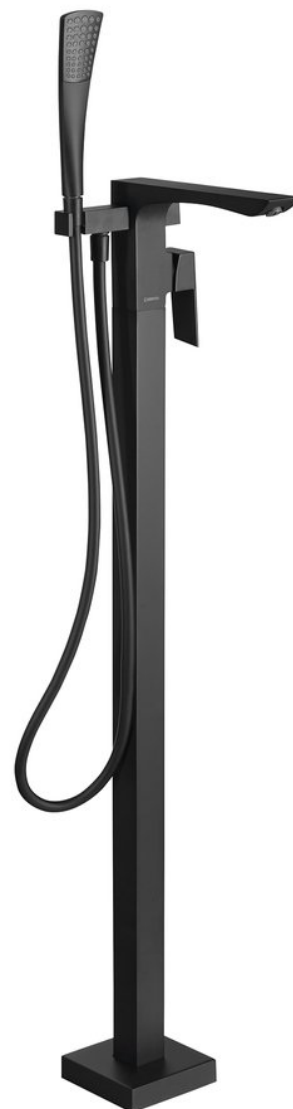

Objednací kód: 1102-10B

Základní informace

Značka: Sapho
Série: LATUS

Rozměry

Výška: 1095 mm

Parametry

Barva: Černá mat
Materiál: Mosaz
Tvar: Hranaté
Instalace: Do podlahy
Druh ovládní: Páka
Druh přepínače na sprchu: Otočný
Průměr kartuše: 35 mm
Hmotnost / ks: 11.0 kg
Balení: 1 ks
Záruka: 6 let