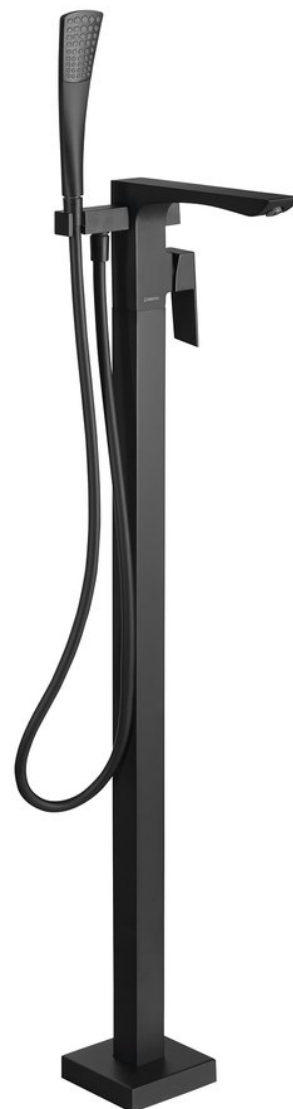

Objednací kód: 1102-10B

Základní informace

Značka: Sapho
Série: LATUS

Rozměry

Výška: 1095 mm

Parametry

Barva: Černá mat
Materiál: Mosaz
Tvar: Hranaté
Instalace: Do podlahy
Druh ovládnání: Páka
Druh přepínače na sprchu: Otočný
Průměr kartuše: 35 mm
Hmotnost / ks: 11.0 kg
Balení: 1 ks
Záruka: 6 let