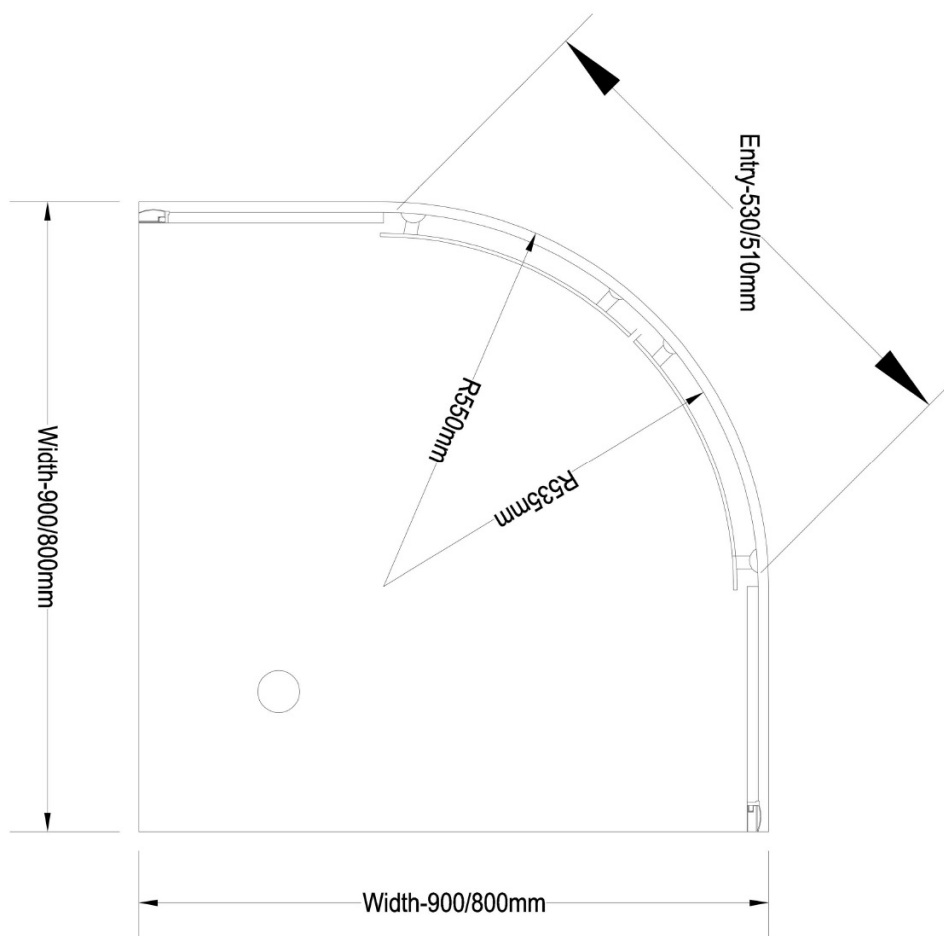

# ARLETA čtvrtkruhová sprchová zástěna 800x800mm, čiré sklo

Objednací kód: HLS800Y

## Rozměry

Šířka: 800 mm  
Výška: 1850 mm  
Hloubka: 800 mm

## Technický list

ARLETA čtvrtkruhová sprchová zástěna 800x800mm, čiré sklo