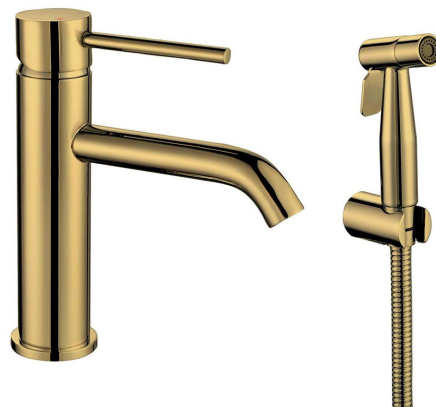

# RHAPSODY stojánková umyvadlová baterie s bidetovou sprchou, zlato mat

 **SAPHO**

Objednací kód: 1209-09GB

## Základní informace

Značka: Sapho  
Série: RHAPSODY

## Rozměry

Šířka: 40 mm  
Výška: 183 mm

## Parametry

Barva: Zlato mat  
Materiál: Nerez  
Tvar: Kruhové  
Instalace: Stojánková  
Druh ovládní: Páka  
Průměr kartuše: 35 mm  
Ostatní: Bidetová sprcha, Pro umývatko  
Hmotnost / ks: 1.885 kg  
Balení: 1 ks  
Záruka: 6 let