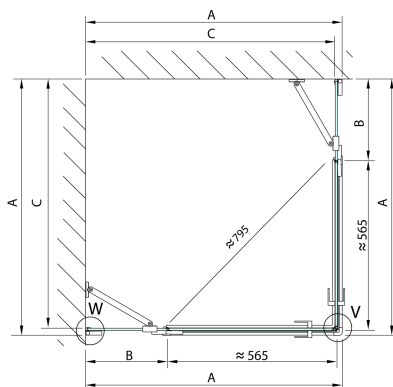

FORTIS EDGE sprchové dveře bez profilu 1200mm, čiré sklo, pravé

Objednací kód: FL1212R

Rozměry

Šířka: 1200 mm
Výška: 2000 mm

Parametry

Záruka: 2 roky

Technický list

	A (mm)	B (mm)	C (mm)
FL1280	790-795	≈ 190	766-771
FL1290	890-895	≈ 290	866-871
FL1210	990-995	≈ 390	966-971
FL1211	1090-1095	≈ 490	1066-1071
FL1212	1190-1195	≈ 590	1166-1171

CZ: Stavební připravenost pro montáž na dlažbu kóty C=rozměr k vnitřní straně skla.

EN: Construction readiness for floor mounting dimension C= distance to inside of glass panel.

	A (mm)	B (mm)	C (mm)
FL1280	790-795	≈ 190	766-771
FL1290	890-895	≈ 290	866-871
FL1210	990-995	≈ 390	966-971
FL1211	1090-1095	≈ 490	1066-1071
FL1212	1190-1195	≈ 590	1166-1171

	D (mm)	E (mm)
FL3582	790-795	766-771
FL3592	890-895	866-871
FL3512	990-995	966-971

CZ: Stavební připravenost pro montáž na dlažbu kóty C,E=rozměr k vnitřní straně skla.

EN: Construction readiness for floor mounting dimension C, E= distance to inside of glass panel.