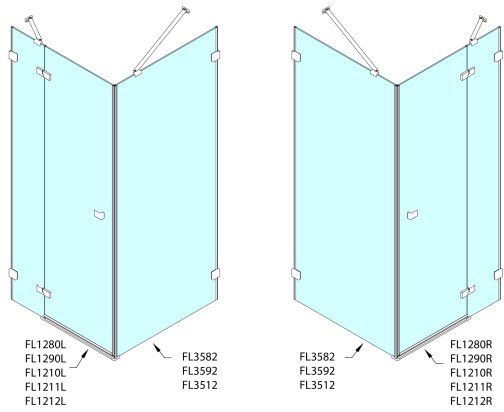

FORTIS EDGE sprchové dveře bez profilu 1200mm, čiré sklo, pravé

Objednací kód: FL1212R

Rozměry

Šířka: 1200 mm
Výška: 2000 mm

Parametry

Záruka: 2 roky

Technický list

	A (mm)	B (mm)	C (mm)
FL1280	790-795	≈ 190	766-771
FL1290	890-895	≈ 290	866-871
FL1210	990-995	≈ 390	966-971
FL1211	1090-1095	≈ 490	1066-1071
FL1212	1190-1195	≈ 590	1166-1171

CZ: Stavební připravenost pro montáž na dlažbu kóty C=rozměr k vnitřní straně skla.

EN: Construction readiness for floor mounting dimension C= distance to inside of glass panel.

	A (mm)	B (mm)	C (mm)
FL1280	790-795	≈ 190	766-771
FL1290	890-895	≈ 290	866-871
FL1210	990-995	≈ 390	966-971
FL1211	1090-1095	≈ 490	1066-1071
FL1212	1190-1195	≈ 590	1166-1171

	D (mm)	E (mm)
FL3582	790-795	766-771
FL3592	890-895	866-871
FL3512	990-995	966-971

CZ: Stavební připravenost pro montáž na dlažbu kóty C,E=rozměr k vnitřní straně skla.

EN: Construction readiness for floor mounting dimension C, E= distance to inside of glass panel.