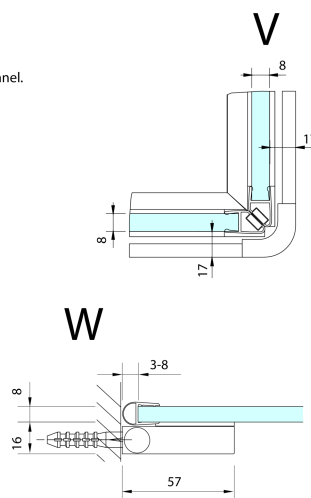

FORTIS EDGE sprchové dveře bez profilu 1200mm, čiré sklo, pravé

Objednací kód: FL1212R

Rozměry

Šířka: 1200 mm
Výška: 2000 mm

Parametry

Záruka: 2 roky

Technický list

	A (mm)	B (mm)	C (mm)
FL1280	790-795	≈ 190	766-771
FL1290	890-895	≈ 290	866-871
FL1210	990-995	≈ 390	966-971
FL1211	1090-1095	≈ 490	1066-1071
FL1212	1190-1195	≈ 590	1166-1171

CZ: Stavební připravenost pro montáž na dlažbu kóty C=rozměr k vnitřní straně skla.

EN: Construction readiness for floor mounting dimension C= distance to inside of glass panel.

	A (mm)	B (mm)	C (mm)
FL1280	790-795	≈ 190	766-771
FL1290	890-895	≈ 290	866-871
FL1210	990-995	≈ 390	966-971
FL1211	1090-1095	≈ 490	1066-1071
FL1212	1190-1195	≈ 590	1166-1171

	D (mm)	E (mm)
FL3582	790-795	766-771
FL3592	890-895	866-871
FL3512	990-995	966-971

CZ: Stavební připravenost pro montáž na dlažbu kóty C,E=rozměr k vnitřní straně skla.

EN: Construction readiness for floor mounting dimension C, E= distance to inside of glass panel.