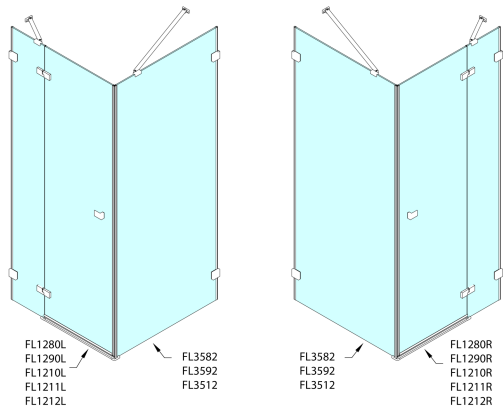

FORTIS EDGE sprchové dveře bez profilu 1100mm, čiré sklo, pravé

Objednací kód: FL1211R

Rozměry

Šířka: 1100 mm
Výška: 2000 mm

Parametry

Záruka: 2 roky

Technický list

	A (mm)	B (mm)	C (mm)
FL1280	790-795	≈ 190	766-771
FL1290	890-895	≈ 290	866-871
FL1210	990-995	≈ 390	966-971
FL1211	1090-1095	≈ 490	1066-1071
FL1212	1190-1195	≈ 590	1166-1171

CZ: Stavební připravenost pro montáž na dlažbu kóty C=rozměr k vnitřní straně skla.

EN: Construction readiness for floor mounting dimension C= distance to inside of glass panel.

	A (mm)	B (mm)	C (mm)
FL1280	790-795	≈ 190	766-771
FL1290	890-895	≈ 290	866-871
FL1210	990-995	≈ 390	966-971
FL1211	1090-1095	≈ 490	1066-1071
FL1212	1190-1195	≈ 590	1166-1171

	D (mm)	E (mm)
FL3582	790-795	766-771
FL3592	890-895	866-871
FL3512	990-995	966-971

CZ: Stavební připravenost pro montáž na dlažbu kóty C,E=rozměr k vnitřní straně skla.

EN: Construction readiness for floor mounting dimension C, E= distance to inside of glass panel.