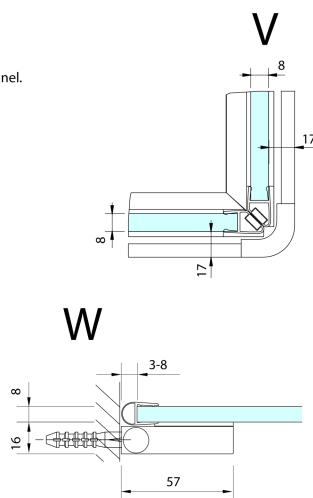

FORTIS EDGE sprchové dveře bez profilu 1100mm, čiré sklo, pravé

Objednací kód: FL1211R

Rozměry

Šířka: 1100 mm
Výška: 2000 mm

Parametry

Záruka: 2 roky

Technický list

	A (mm)	B (mm)	C (mm)
FL1280	790-795	≈ 190	766-771
FL1290	890-895	≈ 290	866-871
FL1210	990-995	≈ 390	966-971
FL1211	1090-1095	≈ 490	1066-1071
FL1212	1190-1195	≈ 590	1166-1171

CZ: Stavební připravenost pro montáž na dlažbu kóty C=rozměr k vnitřní straně skla.

EN: Construction readiness for floor mounting dimension C= distance to inside of glass panel.

	A (mm)	B (mm)	C (mm)
FL1280	790-795	≈ 190	766-771
FL1290	890-895	≈ 290	866-871
FL1210	990-995	≈ 390	966-971
FL1211	1090-1095	≈ 490	1066-1071
FL1212	1190-1195	≈ 590	1166-1171

	D (mm)	E (mm)
FL3582	790-795	766-771
FL3592	890-895	866-871
FL3512	990-995	966-971

CZ: Stavební připravenost pro montáž na dlažbu kóty C,E=rozměr k vnitřní straně skla.

EN: Construction readiness for floor mounting dimension C, E= distance to inside of glass panel.