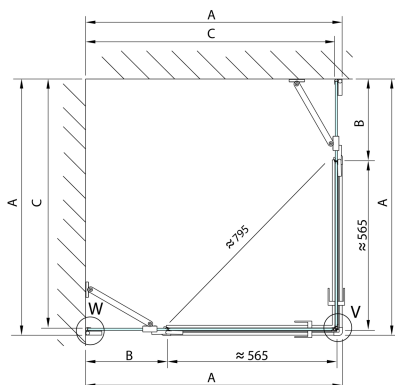

FORTIS EDGE sprchové dveře bez profilu 1100mm, čiré sklo, pravé

Objednací kód: FL1211R

Rozměry

Šířka: 1100 mm
Výška: 2000 mm

Parametry

Záruka: 2 roky

Technický list

	A (mm)	B (mm)	C (mm)
FL1280	790-795	≈ 190	766-771
FL1290	890-895	≈ 290	866-871
FL1210	990-995	≈ 390	966-971
FL1211	1090-1095	≈ 490	1066-1071
FL1212	1190-1195	≈ 590	1166-1171

CZ: Stavební připravenost pro montáž na dlažbu kóty C=rozměr k vnitřní straně skla.

EN: Construction readiness for floor mounting dimension C= distance to inside of glass panel.

	A (mm)	B (mm)	C (mm)
FL1280	790-795	≈ 190	766-771
FL1290	890-895	≈ 290	866-871
FL1210	990-995	≈ 390	966-971
FL1211	1090-1095	≈ 490	1066-1071
FL1212	1190-1195	≈ 590	1166-1171

	D (mm)	E (mm)
FL3582	790-795	766-771
FL3592	890-895	866-871
FL3512	990-995	966-971

CZ: Stavební připravenost pro montáž na dlažbu kóty C,E=rozměr k vnitřní straně skla.

EN: Construction readiness for floor mounting dimension C, E= distance to inside of glass panel.