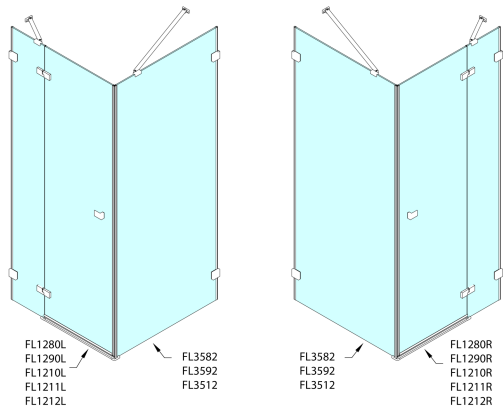

### Rozměry

Šířka: 900 mm  
Výška: 2000 mm

## Technický list

	A (mm)	B (mm)	C (mm)
FL1280	790-795	≈ 190	766-771
FL1290	890-895	≈ 290	866-871
FL1210	990-995	≈ 390	966-971
FL1211	1090-1095	≈ 490	1066-1071
FL1212	1190-1195	≈ 590	1166-1171

CZ: Stavební připravenost pro montáž na dlažbu kóty C=rozměr k vnitřní straně skla.

EN: Construction readiness for floor mounting dimension C= distance to inside of glass panel.

	A (mm)	B (mm)	C (mm)
FL1280	790-795	≈ 190	766-771
FL1290	890-895	≈ 290	866-871
FL1210	990-995	≈ 390	966-971
FL1211	1090-1095	≈ 490	1066-1071
FL1212	1190-1195	≈ 590	1166-1171

	D (mm)	E (mm)
FL3582	790-795	766-771
FL3592	890-895	866-871
FL3512	990-995	966-971

CZ: Stavební připravenost pro montáž na dlažbu kóty C,E=rozměr k vnitřní straně skla.

EN: Construction readiness for floor mounting dimension C, E= distance to inside of glass panel.