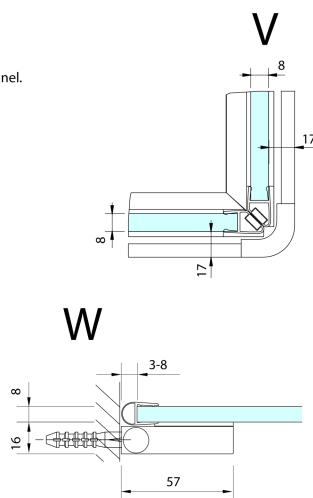

### Rozměry

Šířka: 900 mm  
Výška: 2000 mm

## Technický list

	A (mm)	B (mm)	C (mm)
FL1280	790-795	≈ 190	766-771
FL1290	890-895	≈ 290	866-871
FL1210	990-995	≈ 390	966-971
FL1211	1090-1095	≈ 490	1066-1071
FL1212	1190-1195	≈ 590	1166-1171

CZ: Stavební připravenost pro montáž na dlažbu kóty C=rozměr k vnitřní straně skla.

EN: Construction readiness for floor mounting dimension C= distance to inside of glass panel.

	A (mm)	B (mm)	C (mm)
FL1280	790-795	≈ 190	766-771
FL1290	890-895	≈ 290	866-871
FL1210	990-995	≈ 390	966-971
FL1211	1090-1095	≈ 490	1066-1071
FL1212	1190-1195	≈ 590	1166-1171

	D (mm)	E (mm)
FL3582	790-795	766-771
FL3592	890-895	866-871
FL3512	990-995	966-971

CZ: Stavební připravenost pro montáž na dlažbu kóty C,E=rozměr k vnitřní straně skla.

EN: Construction readiness for floor mounting dimension C, E= distance to inside of glass panel.