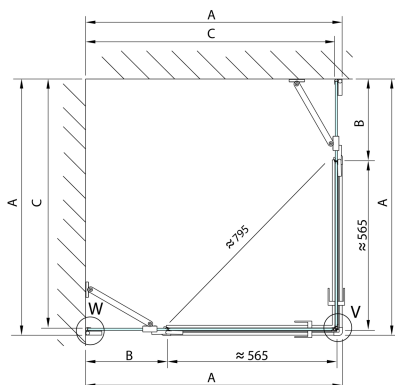

### Rozměry

Šířka: 900 mm  
Výška: 2000 mm

## Technický list

	A (mm)	B (mm)	C (mm)
FL1280	790-795	≈ 190	766-771
FL1290	890-895	≈ 290	866-871
FL1210	990-995	≈ 390	966-971
FL1211	1090-1095	≈ 490	1066-1071
FL1212	1190-1195	≈ 590	1166-1171

CZ: Stavební připravenost pro montáž na dlažbu kóty C=rozměr k vnitřní straně skla.

EN: Construction readiness for floor mounting dimension C= distance to inside of glass panel.

	A (mm)	B (mm)	C (mm)
FL1280	790-795	≈ 190	766-771
FL1290	890-895	≈ 290	866-871
FL1210	990-995	≈ 390	966-971
FL1211	1090-1095	≈ 490	1066-1071
FL1212	1190-1195	≈ 590	1166-1171

	D (mm)	E (mm)
FL3582	790-795	766-771
FL3592	890-895	866-871
FL3512	990-995	966-971

CZ: Stavební připravenost pro montáž na dlažbu kóty C,E=rozměr k vnitřní straně skla.

EN: Construction readiness for floor mounting dimension C, E= distance to inside of glass panel.