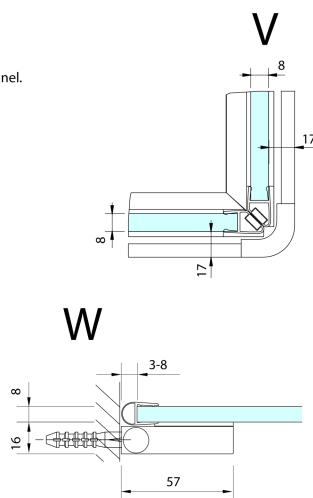

FORTIS EDGE sprchové dveře bez profilu 1200mm, čiré sklo, levé

Objednací kód: FL1212L

Rozměry

Šířka: 1200 mm
Výška: 2000 mm

Parametry

Záruka: 2 roky

Technický list

	A (mm)	B (mm)	C (mm)
FL1280	790-795	≈ 190	766-771
FL1290	890-895	≈ 290	866-871
FL1210	990-995	≈ 390	966-971
FL1211	1090-1095	≈ 490	1066-1071
FL1212	1190-1195	≈ 590	1166-1171

CZ: Stavební připravenost pro montáž na dlažbu kóty C=rozměr k vnitřní straně skla.

EN: Construction readiness for floor mounting dimension C= distance to inside of glass panel.

	A (mm)	B (mm)	C (mm)
FL1280	790-795	≈ 190	766-771
FL1290	890-895	≈ 290	866-871
FL1210	990-995	≈ 390	966-971
FL1211	1090-1095	≈ 490	1066-1071
FL1212	1190-1195	≈ 590	1166-1171

	D (mm)	E (mm)
FL3582	790-795	766-771
FL3592	890-895	866-871
FL3512	990-995	966-971

CZ: Stavební připravenost pro montáž na dlažbu kóty C,E=rozměr k vnitřní straně skla.

EN: Construction readiness for floor mounting dimension C, E= distance to inside of glass panel.