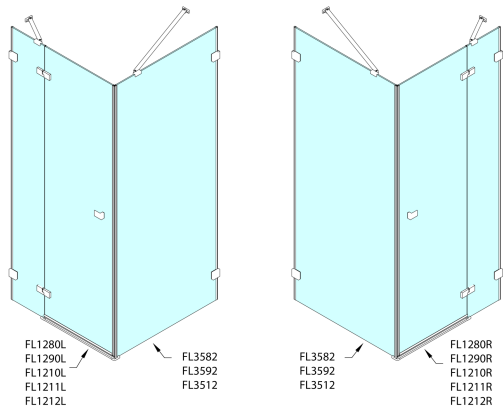

FORTIS EDGE sprchové dveře bez profilu 1200mm, čiré sklo, levé

Objednací kód: FL1212L

Rozměry

Šířka: 1200 mm
Výška: 2000 mm

Parametry

Záruka: 2 roky

Technický list

	A (mm)	B (mm)	C (mm)
FL1280	790-795	≈ 190	766-771
FL1290	890-895	≈ 290	866-871
FL1210	990-995	≈ 390	966-971
FL1211	1090-1095	≈ 490	1066-1071
FL1212	1190-1195	≈ 590	1166-1171

CZ: Stavební připravenost pro montáž na dlažbu kóty C=rozměr k vnitřní straně skla.

EN: Construction readiness for floor mounting dimension C= distance to inside of glass panel.

	A (mm)	B (mm)	C (mm)
FL1280	790-795	≈ 190	766-771
FL1290	890-895	≈ 290	866-871
FL1210	990-995	≈ 390	966-971
FL1211	1090-1095	≈ 490	1066-1071
FL1212	1190-1195	≈ 590	1166-1171

	D (mm)	E (mm)
FL3582	790-795	766-771
FL3592	890-895	866-871
FL3512	990-995	966-971

CZ: Stavební připravenost pro montáž na dlažbu kóty C,E=rozměr k vnitřní straně skla.

EN: Construction readiness for floor mounting dimension C, E= distance to inside of glass panel.