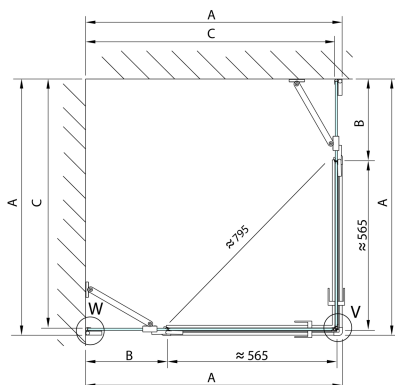

FORTIS EDGE sprchové dveře bez profilu 1200mm, čiré sklo, levé

Objednací kód: FL1212L

Rozměry

Šířka: 1200 mm
Výška: 2000 mm

Parametry

Záruka: 2 roky

Technický list

	A (mm)	B (mm)	C (mm)
FL1280	790-795	≈ 190	766-771
FL1290	890-895	≈ 290	866-871
FL1210	990-995	≈ 390	966-971
FL1211	1090-1095	≈ 490	1066-1071
FL1212	1190-1195	≈ 590	1166-1171

CZ: Stavební připravenost pro montáž na dlažbu kóty C=rozměr k vnitřní straně skla.

EN: Construction readiness for floor mounting dimension C= distance to inside of glass panel.

	A (mm)	B (mm)	C (mm)
FL1280	790-795	≈ 190	766-771
FL1290	890-895	≈ 290	866-871
FL1210	990-995	≈ 390	966-971
FL1211	1090-1095	≈ 490	1066-1071
FL1212	1190-1195	≈ 590	1166-1171

	D (mm)	E (mm)
FL3582	790-795	766-771
FL3592	890-895	866-871
FL3512	990-995	966-971

CZ: Stavební připravenost pro montáž na dlažbu kóty C,E=rozměr k vnitřní straně skla.

EN: Construction readiness for floor mounting dimension C, E= distance to inside of glass panel.