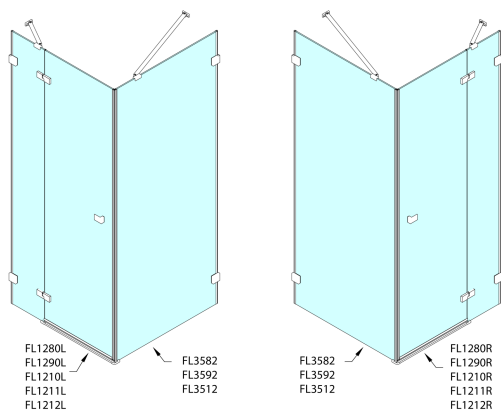

## FORTIS EDGE sprchové dveře bez profilu 1000mm, čiré sklo, levé

Objednací kód: FL1210L

### Rozměry

Šířka: 1000 mm  
Výška: 2000 mm

## Technický list

	A (mm)	B (mm)	C (mm)
FL1280	790-795	≈ 190	766-771
FL1290	890-895	≈ 290	866-871
FL1210	990-995	≈ 390	966-971
FL1211	1090-1095	≈ 490	1066-1071
FL1212	1190-1195	≈ 590	1166-1171

	D (mm)	E (mm)
FL3582	790-795	766-771
FL3592	890-895	866-871
FL3512	990-995	966-971

CZ: Stavební připravenost pro montáž na dlažbu kóty C, E=rozměr k vnitřní straně skla.

EN: Construction readiness for floor mounting dimension C, E= distance to inside of glass panel.

	A (mm)	B (mm)	C (mm)
FL1280	790-795	≈ 190	766-771
FL1290	890-895	≈ 290	866-871
FL1210	990-995	≈ 390	966-971
FL1211	1090-1095	≈ 490	1066-1071
FL1212	1190-1195	≈ 590	1166-1171