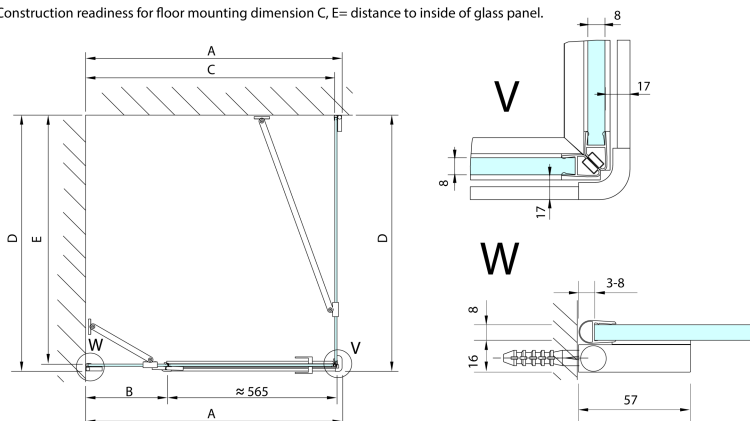

### Rozměry

Šířka: 1000 mm  
Výška: 2000 mm

## Technický list

	A (mm)	B (mm)	C (mm)
FL1280	790-795	≈ 190	766-771
FL1290	890-895	≈ 290	866-871
FL1210	990-995	≈ 390	966-971
FL1211	1090-1095	≈ 490	1066-1071
FL1212	1190-1195	≈ 590	1166-1171

	D (mm)	E (mm)
FL3582	790-795	766-771
FL3592	890-895	866-871
FL3512	990-995	966-971

CZ: Stavební připravenost pro montáž na dlažbu kóty C, E=rozměr k vnitřní straně skla.

EN: Construction readiness for floor mounting dimension C, E= distance to inside of glass panel.

	A (mm)	B (mm)	C (mm)
FL1280	790-795	≈ 190	766-771
FL1290	890-895	≈ 290	866-871
FL1210	990-995	≈ 390	966-971
FL1211	1090-1095	≈ 490	1066-1071
FL1212	1190-1195	≈ 590	1166-1171

CZ: Stavební připravenost pro montáž na dlažbu kóty C=rozměr k vnitřní straně skla.

EN: Construction readiness for floor mounting dimension C= distance to inside of glass panel.